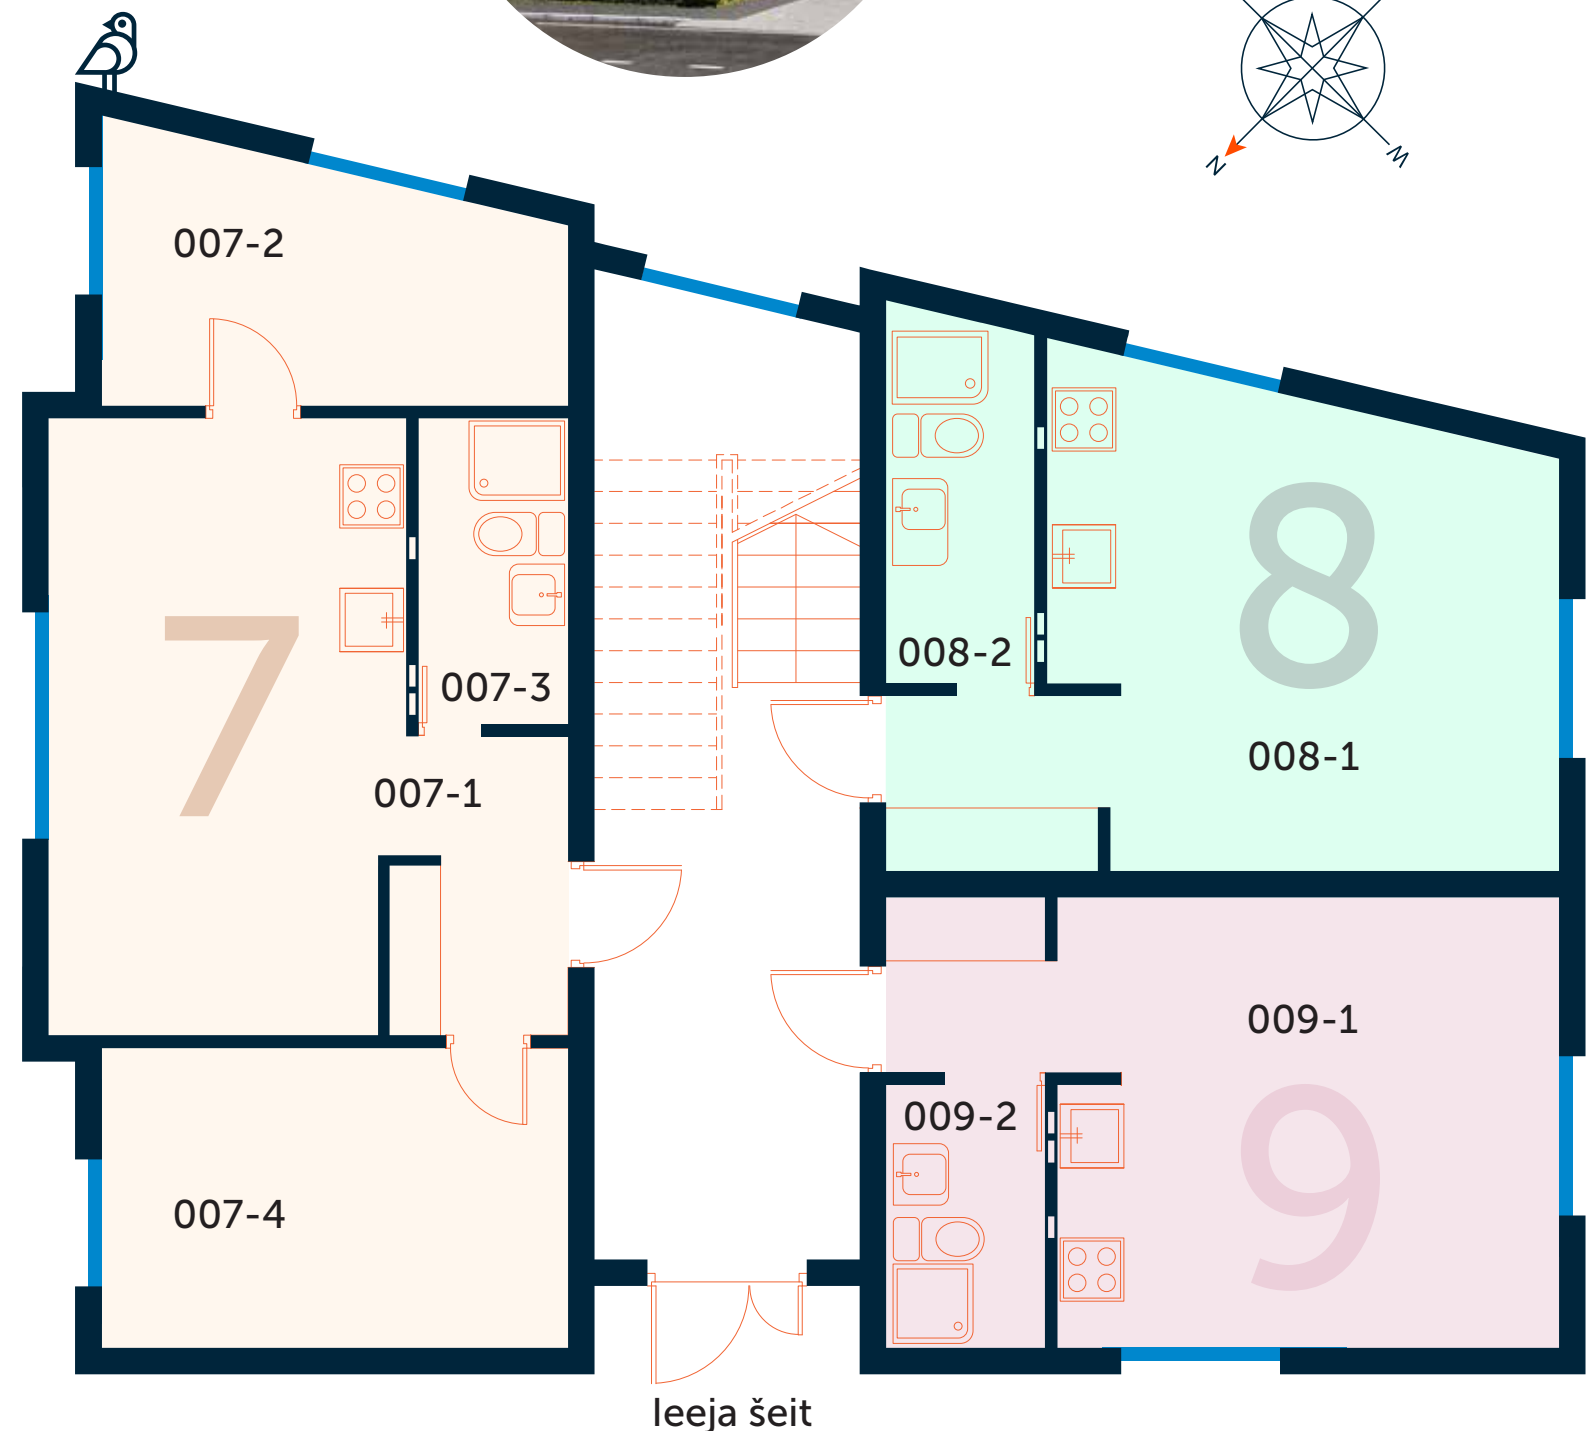

2. stāvā, Sterstu iela 13c, Rīga

Dzīvoklis nr. 4

004-1 Priekštelpa, Istaba ar virtuves nišu	22,7 m ²
004-2 Istaba	9,9 m ²
004-3 Dušas telpa	4,5 m ²
004-4 Guļamistaba	12,5 m ²
Kopējā platība	49,6 m ²
Cena	€149 000

Studija nr. 5

005-1 Priekštelpa, Istaba ar virtuves nišu	24,6 m ²
005-2 Dušas telpa	4,6 m ²
Kopējā platība	29,2 m ²
Cena	€88 000

Studija nr. 6

006-1 Priekštelpa, Istaba ar virtuves nišu	22,8 m ²
006-2 Dušas telpa	3,6 m ²
Kopējā platība	26,4 m ²
Cena	€81 000

Dzīvojamās mājas STĒRSTU NAMI

Joinus

Avotu 23, Rīga, LV-1011
Tel.: +371 25457575
www.joinus.lv
hello@joinus.lv

3. stāvā, Sterstu iela 13c, Rīga

Dzīvoklis nr. 7

007-1 Priekštelpa, Istaba ar virtuves nišu	22,7 m ²
007-2 Istaba	9,7 m ²
007-3 Dušas telpa	4,5 m ²
007-4 Guļamistaba	12,4 m ²
Kopējā platība	49,3 m ²
Cena	€149 000

Studija nr. 8

008-1 Priekštelpa, Istaba ar virtuves nišu	24,1 m ²
008-2 Dušas telpa	4,7 m ²
Kopējā platība	28,2 m ²
Cena	€88 000

Studija nr. 9

009-1 Priekštelpa, Istaba ar virtuves nišu	23,0 m ²
009-2 Dušas telpa	3,6 m ²
Kopējā platība	26,6 m ²
Cena	€81 000