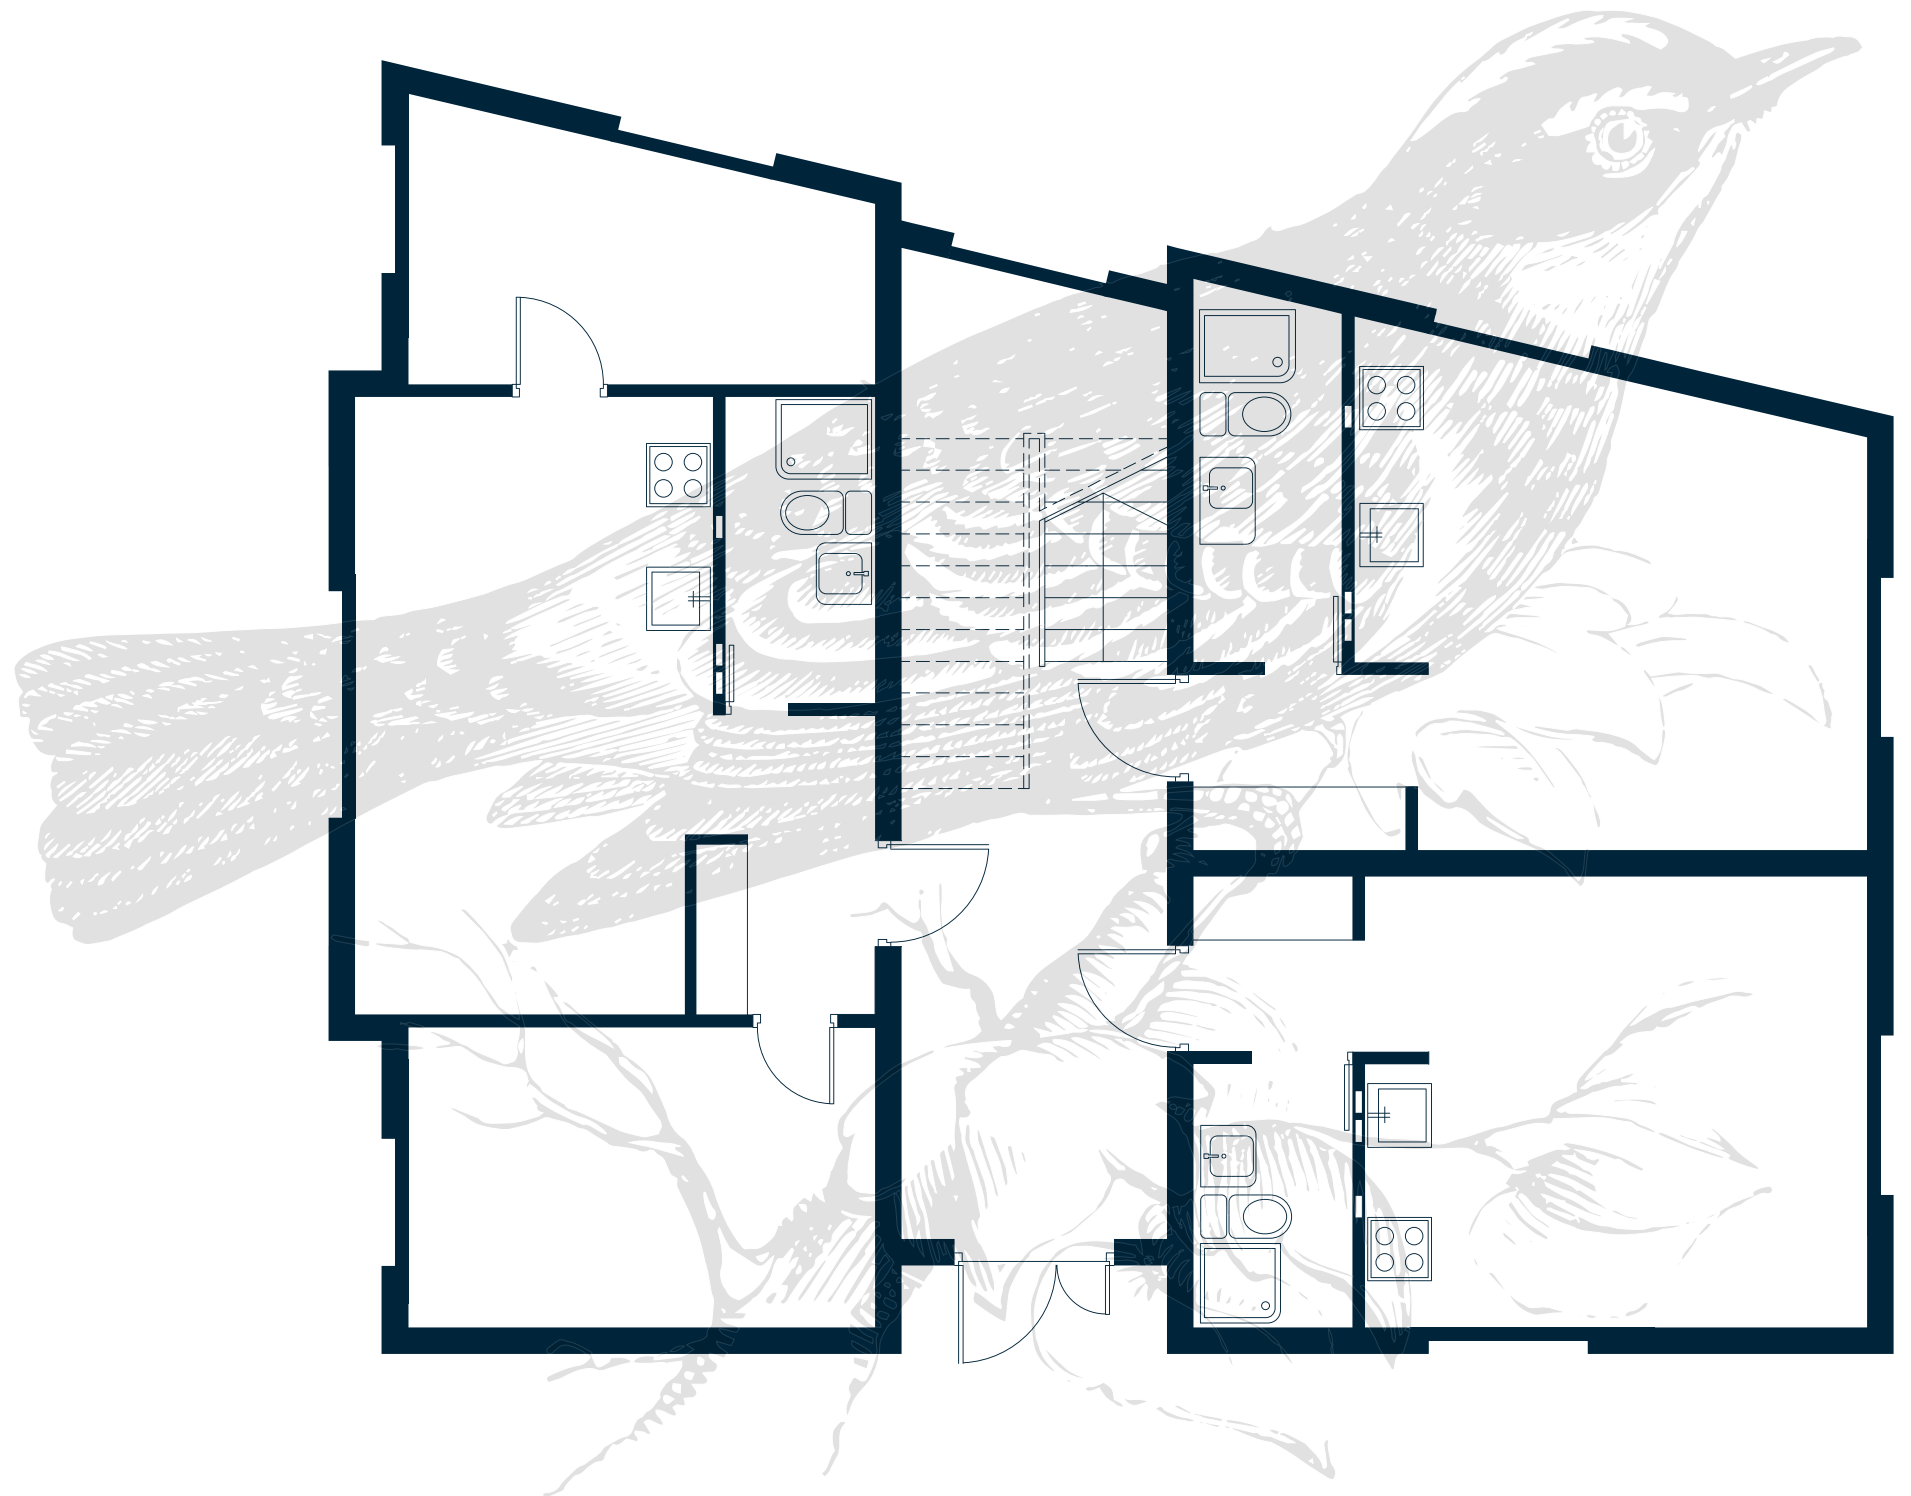

Dzīvojamās mājas
STĒRSTU NAMI

Joinus

Visu dzīvokļu katalogs

Sterstu iela 13c, Rīga