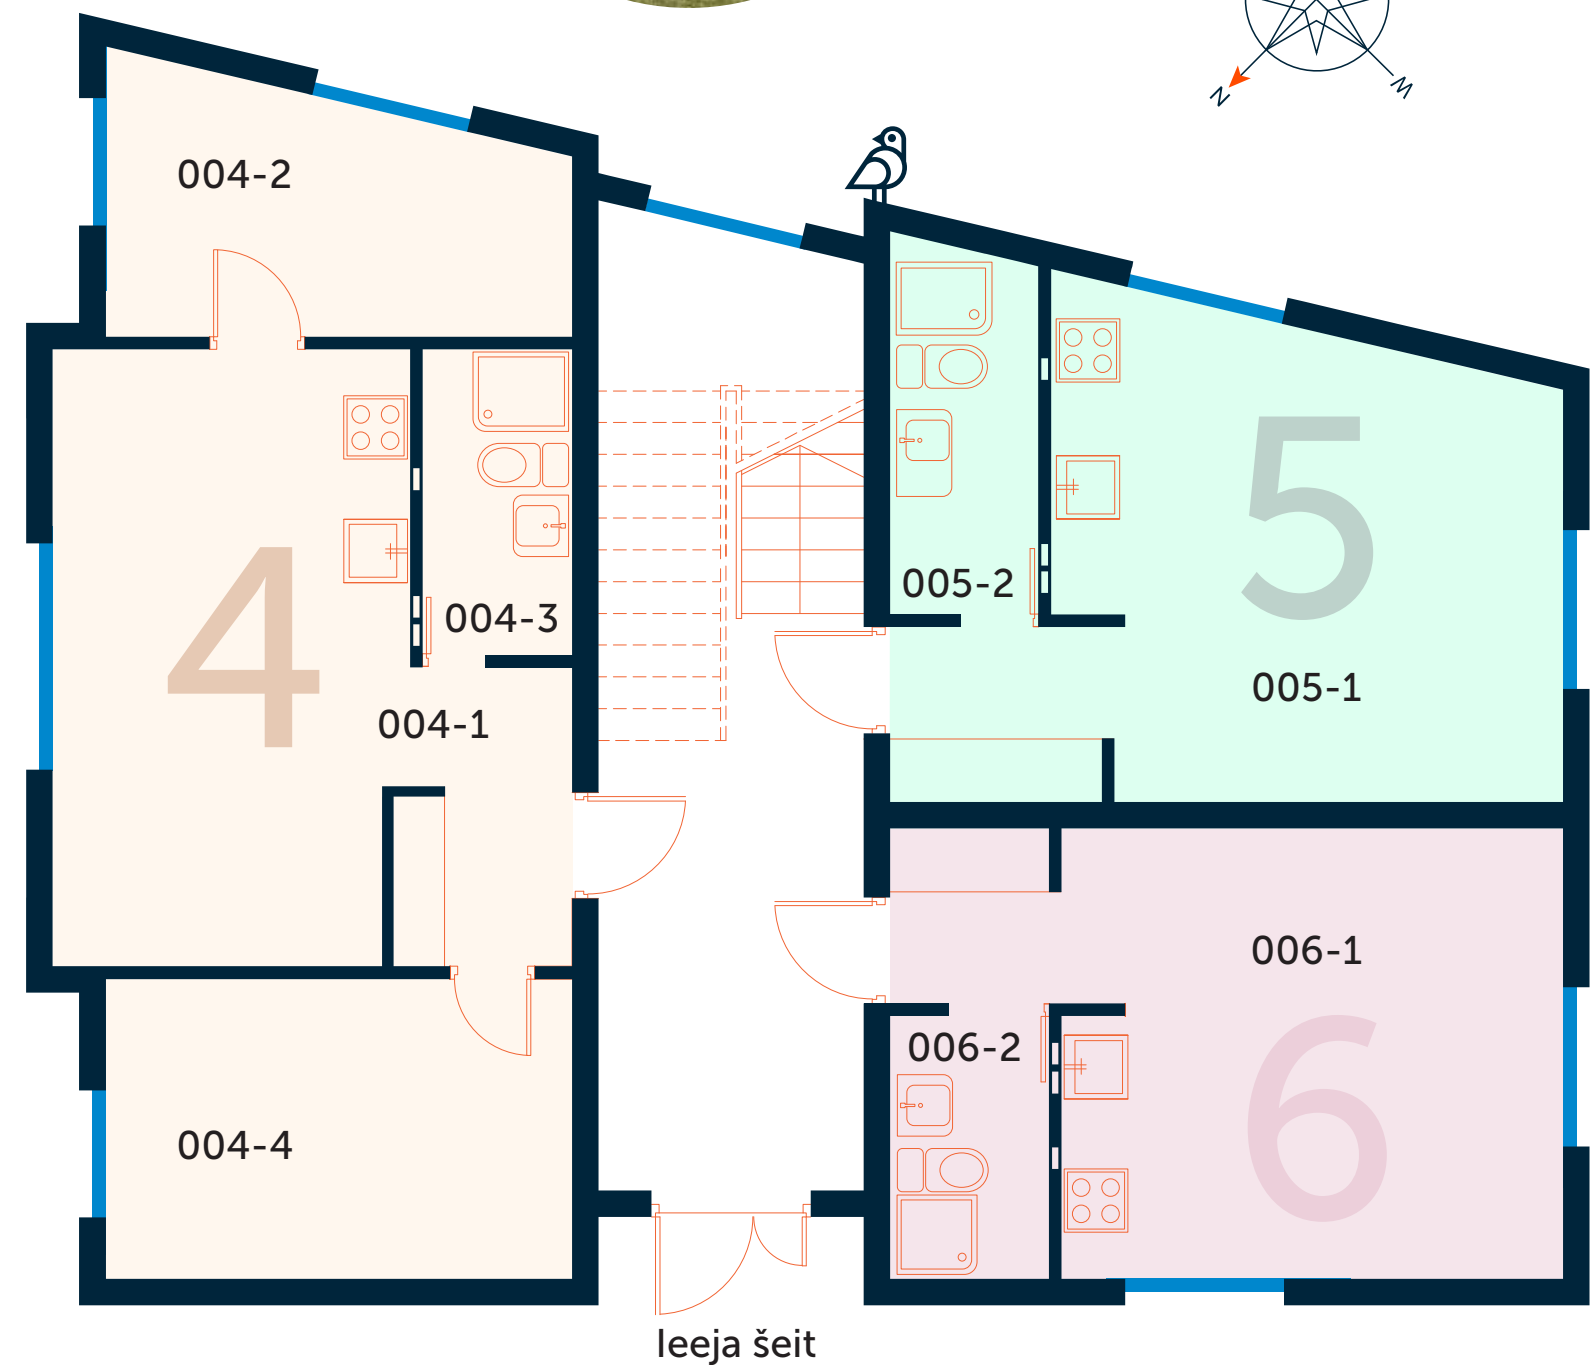

2. stāvā, Sterstu iela 13c, Rīga

Dzīvoklis nr. 4

004-1 Priekštelpa, Istaba ar virtuves nišu	22,7 m ²
004-2 Istaba	9,9 m ²
004-3 Dušas telpa	4,5 m ²
004-4 Guļamistaba	12,5 m ²
Kopējā platība	49,6 m ²
Cena	€149 000

Studija nr. 5

005-1 Priekštelpa, Istaba ar virtuves nišu	24,6 m ²
005-2 Dušas telpa	4,6 m ²
Kopējā platība	29,2 m ²
Cena	€88 000

Studija nr. 6

006-1 Priekštelpa, Istaba ar virtuves nišu	22,8 m ²
006-2 Dušas telpa	3,6 m ²
Kopējā platība	26,4 m ²
Cena	€81 000

Dzīvojamās mājas STĒRSTU NAMI

Joinus

Avotu 23, Rīga, LV-1011
Tel.: +371 25457575
www.joinus.lv
hello@joinus.lv

3. stāvā, Sterstu iela 13c, Rīga

Dzīvoklis nr. 7

007-1 Priekštelpa, Istaba ar virtuves nišu	22,7 m ²
007-2 Istaba	9,7 m ²
007-3 Dušas telpa	4,5 m ²
007-4 Guļamistaba	12,4 m ²
Kopējā platība	49,3 m ²
Cena	€149 000

Studija nr. 8

008-1 Priekštelpa, Istaba ar virtuves nišu	24,1 m ²
008-2 Dušas telpa	4,7 m ²
Kopējā platība	28,2 m ²
Cena	€88 000

Studija nr. 9

009-1 Priekštelpa, Istaba ar virtuves nišu	23,0 m ²
009-2 Dušas telpa	3,6 m ²
Kopējā platība	26,6 m ²
Cena	€81 000