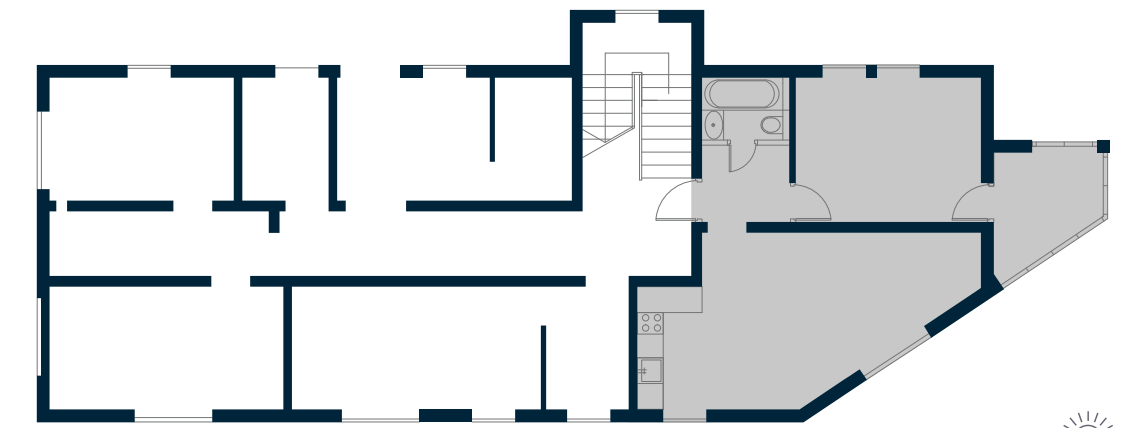

# DZĪVOJAMĀS MĀJAS STĒRSTU NAMI

1. stāvā, Sterstu iela 15A, Rīga  
Dzīvoklis nr. 1

001-1 Priekštelpa	3,3	m <sup>2</sup>
001-2 Vannas istaba	2,9	m <sup>2</sup>
001-3 Istaba	14,7	m <sup>2</sup>
001-4 Veranda	4,9	m <sup>2</sup>
001-5 Istaba ar virtuves nišu	24,4	m <sup>2</sup>
Kopējā platība	50,2	m <sup>2</sup>

# DZĪVOJAMĀS MĀJAS STĒRSTU NAMI

1. stāvā, Sterstu iela 15A, Rīga  
Studija Nr. 2

002-1 Priekštelpa	2,1 m <sup>2</sup>
002-2 Dušas telpa	1,8 m <sup>2</sup>
002-3 Ilistaba ar virtuves nīšu	16,4 m <sup>2</sup>
Kopējā platība	20,3 m <sup>2</sup>

# DZĪVOJAMĀS MĀJAS STĒRSTU NAMI

3. stāvā, Sterstu iela 15A, Rīga  
Dzīvoklis nr. 9

009-1 Priekštelpa	9,5 m <sup>2</sup>
009-2 Dušas telpa	5,3 m <sup>2</sup>
009-3 Istaba	16,1 m <sup>2</sup>
009-4 Istaba ar virtuves nišu	24,8 m <sup>2</sup>
009-5 Istaba	11,7 m <sup>2</sup>
009-6 Vannas istaba	5,4 m <sup>2</sup>
009-7 Skapju telpa	4,7 m <sup>2</sup>
009-8 Istaba	10,1 m <sup>2</sup>
Kopējā platība	87,6 m <sup>2</sup>