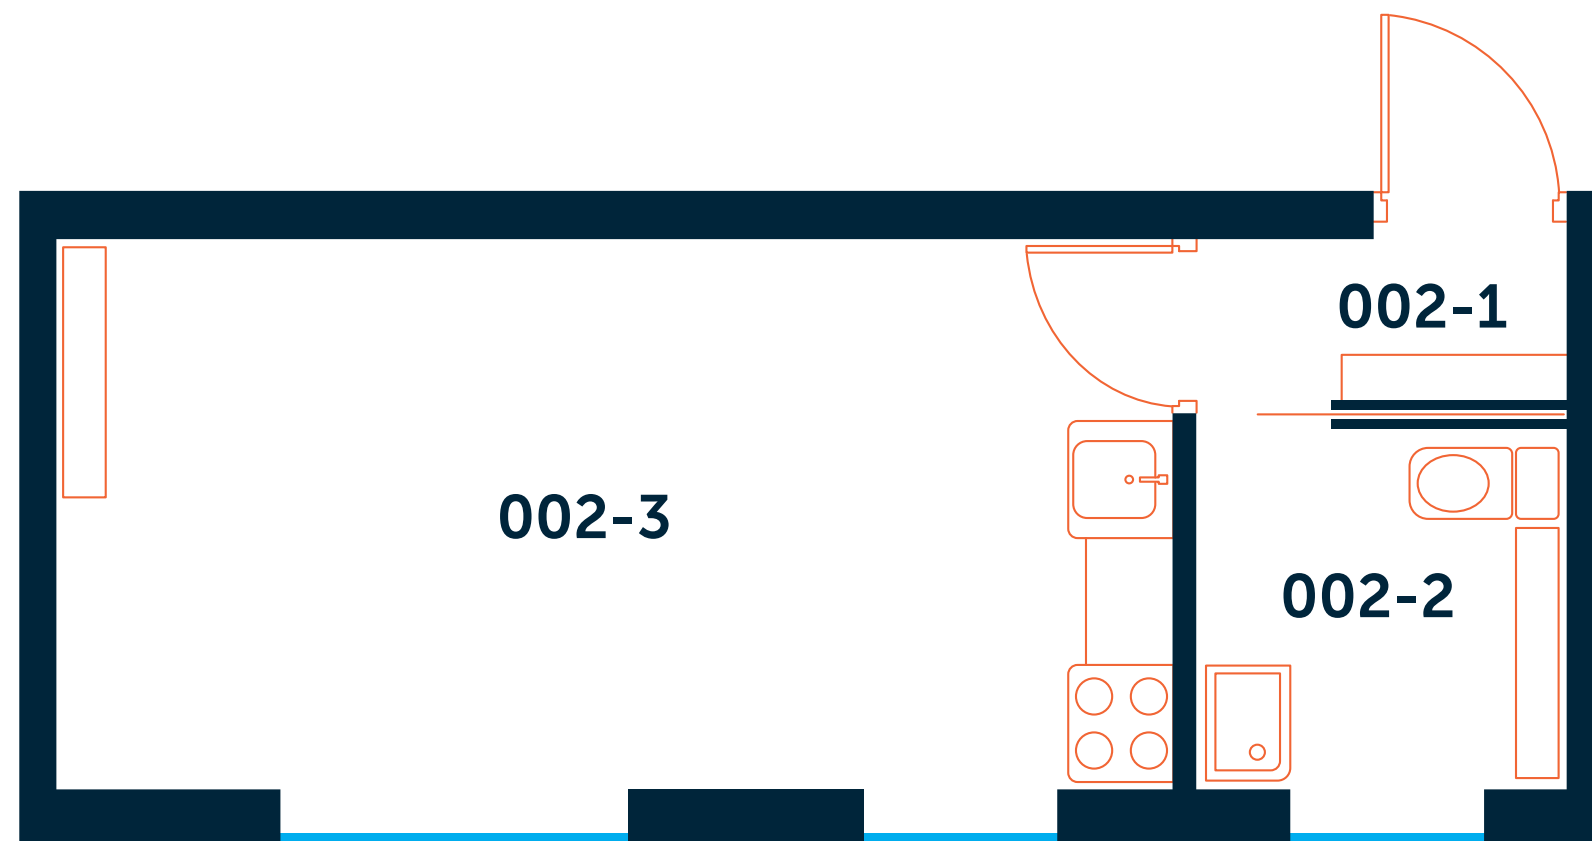

# DZĪVOJAMĀS MĀJAS STĒRSTU NAMI

1. stāvā, Sterstu iela 15A, Rīga  
Dzīvoklis nr. 1

001-1 Priekštelpa	3,3	m <sup>2</sup>
001-2 Vannas istaba	2,9	m <sup>2</sup>
001-3 Istaba	14,7	m <sup>2</sup>
001-4 Veranda	4,9	m <sup>2</sup>
001-5 Istaba ar virtuves nišu	24,4	m <sup>2</sup>
Kopējā platība	50,2	m <sup>2</sup>

# DZĪVOJAMĀS MĀJAS STĒRSTU NAMI

1. stāvā, Sterstu iela 15A, Rīga  
Studija Nr. 2

002-1 Priekštelpa	2,1 m <sup>2</sup>
002-2 Dušas telpa	1,8 m <sup>2</sup>
002-3 Ilistaba ar virtuves nīšu	16,4 m <sup>2</sup>
Kopējā platība	20,3 m <sup>2</sup>

# DZĪVOJAMĀS MĀJAS STĒRSTU NAMI

3. stāvā, Sterstu iela 15A, Rīga  
Dzīvoklis nr. 9

009-1 Priekštelpa	9,5 m <sup>2</sup>
009-2 Dušas telpa	5,3 m <sup>2</sup>
009-3 Istaba	16,1 m <sup>2</sup>
009-4 Istaba ar virtuves nišu	24,8 m <sup>2</sup>
009-5 Istaba	11,7 m <sup>2</sup>
009-6 Vannas istaba	5,4 m <sup>2</sup>
009-7 Skapju telpa	4,7 m <sup>2</sup>
009-8 Istaba	10,1 m <sup>2</sup>
Kopējā platība	87,6 m <sup>2</sup>