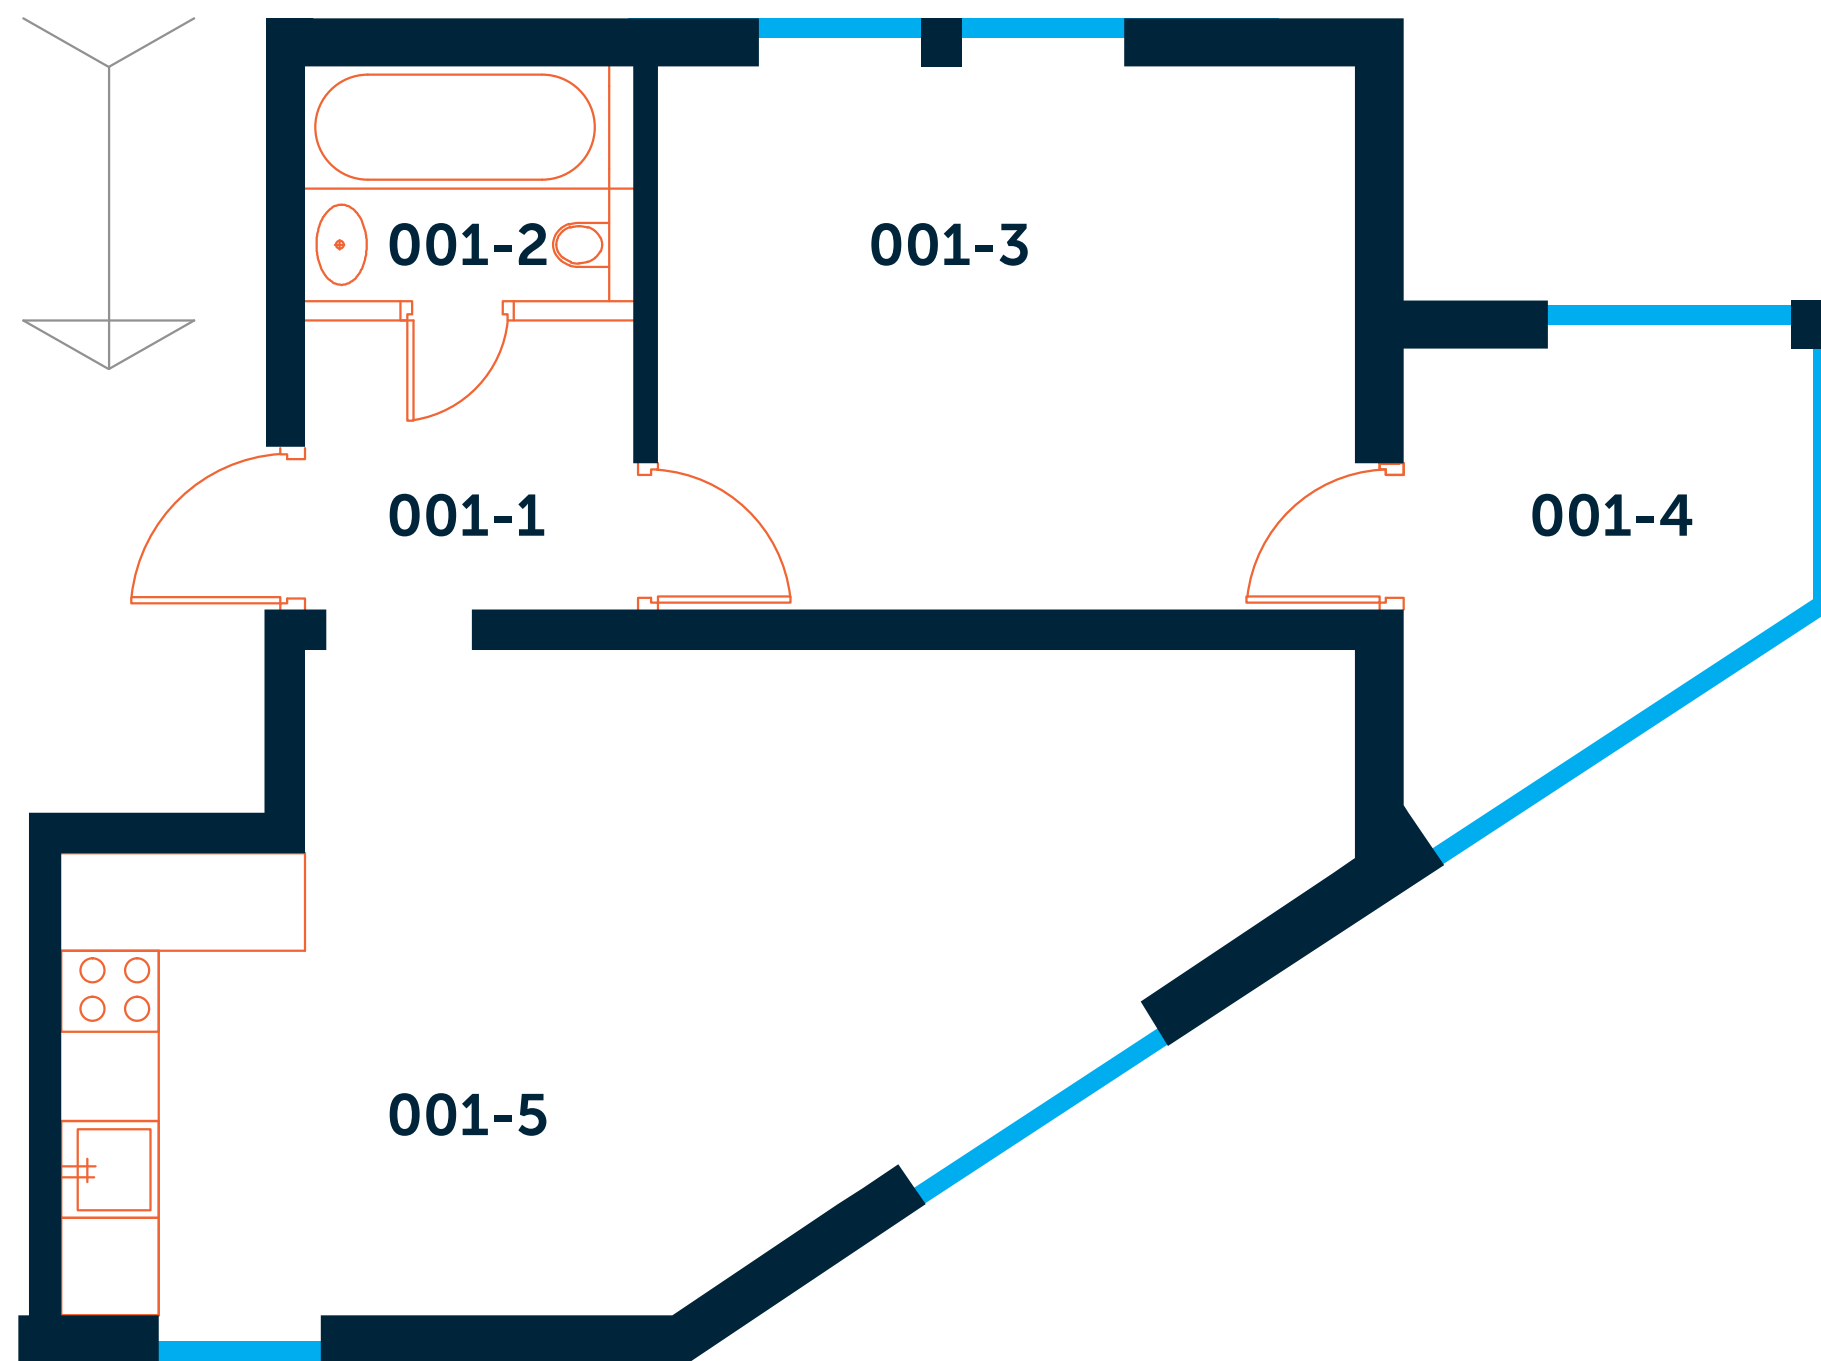

# DZĪVOJAMĀS MĀJAS STĒRSTU NAMI

1. stāvā, Sterstu iela 15A, Rīga  
Dzīvoklis nr. 1

001-1 Priekštelpa	3,3	m <sup>2</sup>
001-2 Vannas istaba	2,9	m <sup>2</sup>
001-3 Istaba	14,7	m <sup>2</sup>
001-4 Veranda	4,9	m <sup>2</sup>
001-5 Istaba ar virtuves nišu	24,4	m <sup>2</sup>
Kopējā platība	50,2	m <sup>2</sup>

# DZĪVOJAMĀS MĀJAS STĒRSTU NAMI

1. stāvā, Sterstu iela 15A, Rīga  
Studija Nr. 2

002-1 Priekštelpa	2,1 m <sup>2</sup>
002-2 Dušas telpa	1,8 m <sup>2</sup>
002-3 Ilistaba ar virtuves nīšu	16,4 m <sup>2</sup>
Kopējā platība	20,3 m <sup>2</sup>

# DZĪVOJAMĀS MĀJAS STĒRSTU NAMI

3. stāvā, Sterstu iela 15A, Rīga  
Dzīvoklis nr. 9

009-1 Priekštelpa	9,5 m <sup>2</sup>
009-2 Dušas telpa	5,3 m <sup>2</sup>
009-3 Istaba	16,1 m <sup>2</sup>
009-4 Istaba ar virtuves nišu	24,8 m <sup>2</sup>
009-5 Istaba	11,7 m <sup>2</sup>
009-6 Vannas istaba	5,4 m <sup>2</sup>
009-7 Skapju telpa	4,7 m <sup>2</sup>
009-8 Istaba	10,1 m <sup>2</sup>
Kopējā platība	87,6 m <sup>2</sup>