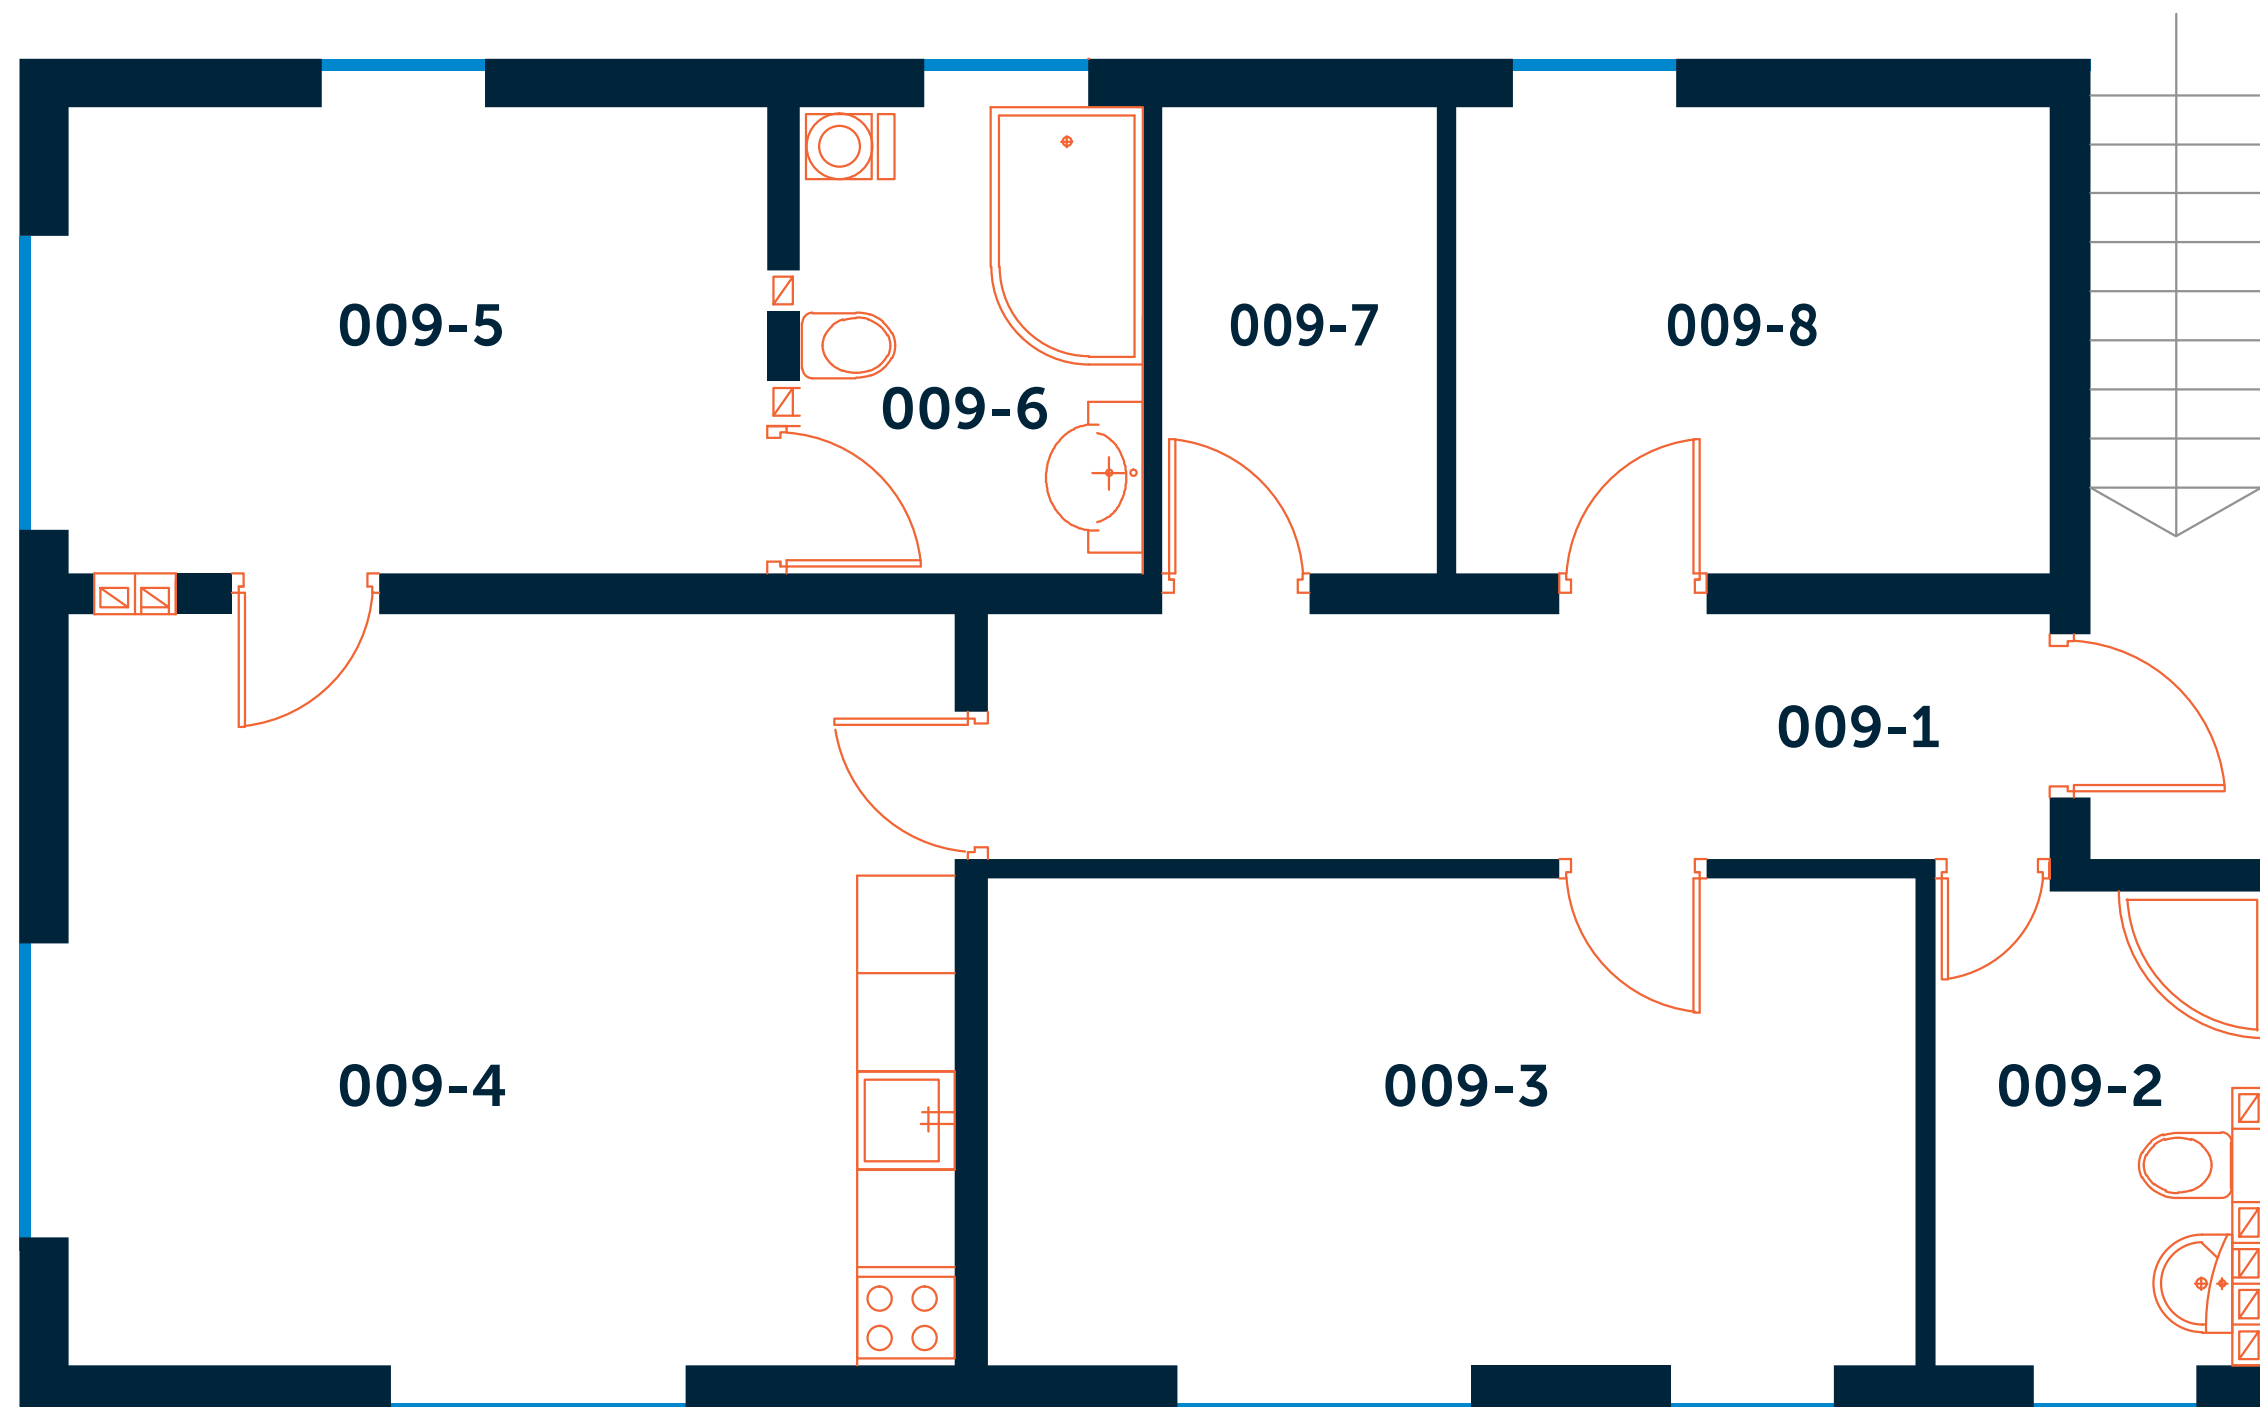

# DZĪVOJAMĀS MĀJAS STĒRSTU NAMI

1. stāvā, Sterstu iela 15A, Rīga  
Dzīvoklis nr. 1

001-1 Priekštelpa	3,3	m <sup>2</sup>
001-2 Vannas istaba	2,9	m <sup>2</sup>
001-3 Istaba	14,7	m <sup>2</sup>
001-4 Veranda	4,9	m <sup>2</sup>
001-5 Istaba ar virtuves nišu	24,4	m <sup>2</sup>
Kopējā platība	50,2	m <sup>2</sup>

# DZĪVOJAMĀS MĀJAS STĒRSTU NAMI

1. stāvā, Sterstu iela 15A, Rīga  
Studija Nr. 2

002-1 Priekštelpa	2,1 m <sup>2</sup>
002-2 Dušas telpa	1,8 m <sup>2</sup>
002-3 Ilistaba ar virtuves nīšu	16,4 m <sup>2</sup>
Kopējā platība	20,3 m <sup>2</sup>

# DZĪVOJAMĀS MĀJAS STĒRSTU NAMI

3. stāvā, Sterstu iela 15A, Rīga  
Dzīvoklis nr. 9

009-1 Priekštelpa	9,5 m <sup>2</sup>
009-2 Dušas telpa	5,3 m <sup>2</sup>
009-3 Istaba	16,1 m <sup>2</sup>
009-4 Istaba ar virtuves nišu	24,8 m <sup>2</sup>
009-5 Istaba	11,7 m <sup>2</sup>
009-6 Vannas istaba	5,4 m <sup>2</sup>
009-7 Skapju telpa	4,7 m <sup>2</sup>
009-8 Istaba	10,1 m <sup>2</sup>
Kopējā platība	87,6 m <sup>2</sup>