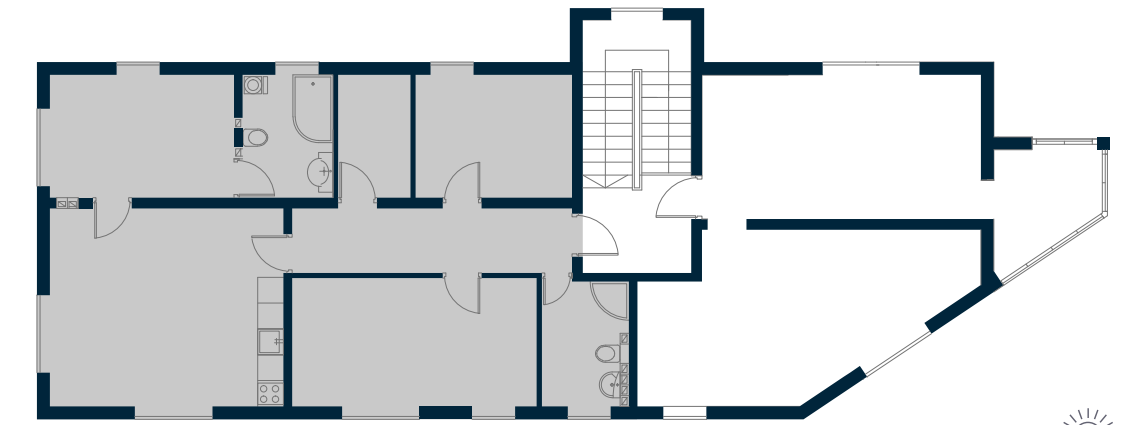

# DZĪVOJAMĀS MĀJAS STĒRSTU NAMI

1. stāvā, Sterstu iela 15A, Rīga  
Studija Nr. 2

002-1 Priekštelpa	2,1 m <sup>2</sup>
002-2 Dušas telpa	1,8 m <sup>2</sup>
002-3 Ilistaba ar virtuves nīšu	16,4 m <sup>2</sup>
Kopējā platība	20,3 m <sup>2</sup>

# DZĪVOJAMĀS MĀJAS STĒRSTU NAMI

3. stāvā, Sterstu iela 15A, Rīga  
Dzīvoklis nr. 9

009-1 Priekštelpa	9,5 m <sup>2</sup>
009-2 Dušas telpa	5,3 m <sup>2</sup>
009-3 Istaba	16,1 m <sup>2</sup>
009-4 Istaba ar virtuves nišu	24,8 m <sup>2</sup>
009-5 Istaba	11,7 m <sup>2</sup>
009-6 Vannas istaba	5,4 m <sup>2</sup>
009-7 Skapju telpa	4,7 m <sup>2</sup>
009-8 Istaba	10,1 m <sup>2</sup>
Kopējā platība	87,6 m <sup>2</sup>