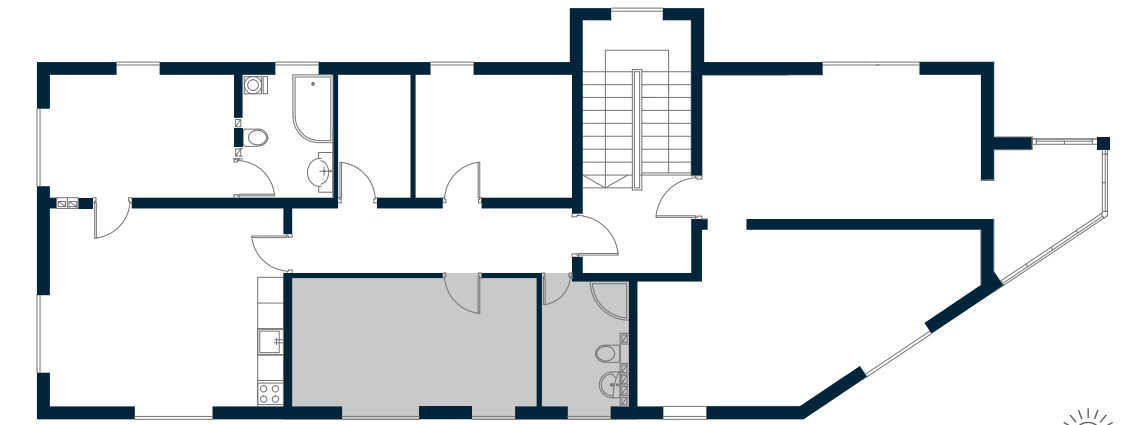

# DZĪVOJAMĀS MĀJAS STĒRSTU NAMI

1. stāvā, Sterstu iela 15A, Rīga  
Dzīvoklis nr. 1

001-1 Priekštelpa	3,3	m <sup>2</sup>
001-2 Vannas istaba	2,9	m <sup>2</sup>
001-3 Istaba	14,7	m <sup>2</sup>
001-4 Veranda	4,9	m <sup>2</sup>
001-5 Istaba ar virtuves nišu	24,4	m <sup>2</sup>
Kopējā platība	50,2	m <sup>2</sup>

# DZĪVOJAMĀS MĀJAS STĒRSTU NAMI

1. stāvā, Sterstu iela 15A, Rīga  
Studija Nr. 2

002-1 Priekštelpa	2,1 m <sup>2</sup>
002-2 Dušas telpa	1,8 m <sup>2</sup>
002-3 Ilistaba ar virtuves nīšu	16,4 m <sup>2</sup>
Kopējā platība	20,3 m <sup>2</sup>

# DZĪVOJAMĀS MĀJAS STĒRSTU NAMI

3. stāvā, Sterstu iela 15A, Rīga  
Dzīvoklis nr. 9

009-1 Priekštelpa	9,5 m <sup>2</sup>
009-2 Dušas telpa	5,3 m <sup>2</sup>
009-3 Istaba	16,1 m <sup>2</sup>
009-4 Istaba ar virtuves nišu	24,8 m <sup>2</sup>
009-5 Istaba	11,7 m <sup>2</sup>
009-6 Vannas istaba	5,4 m <sup>2</sup>
009-7 Skapju telpa	4,7 m <sup>2</sup>
009-8 Istaba	10,1 m <sup>2</sup>
Kopējā platība	87,6 m <sup>2</sup>