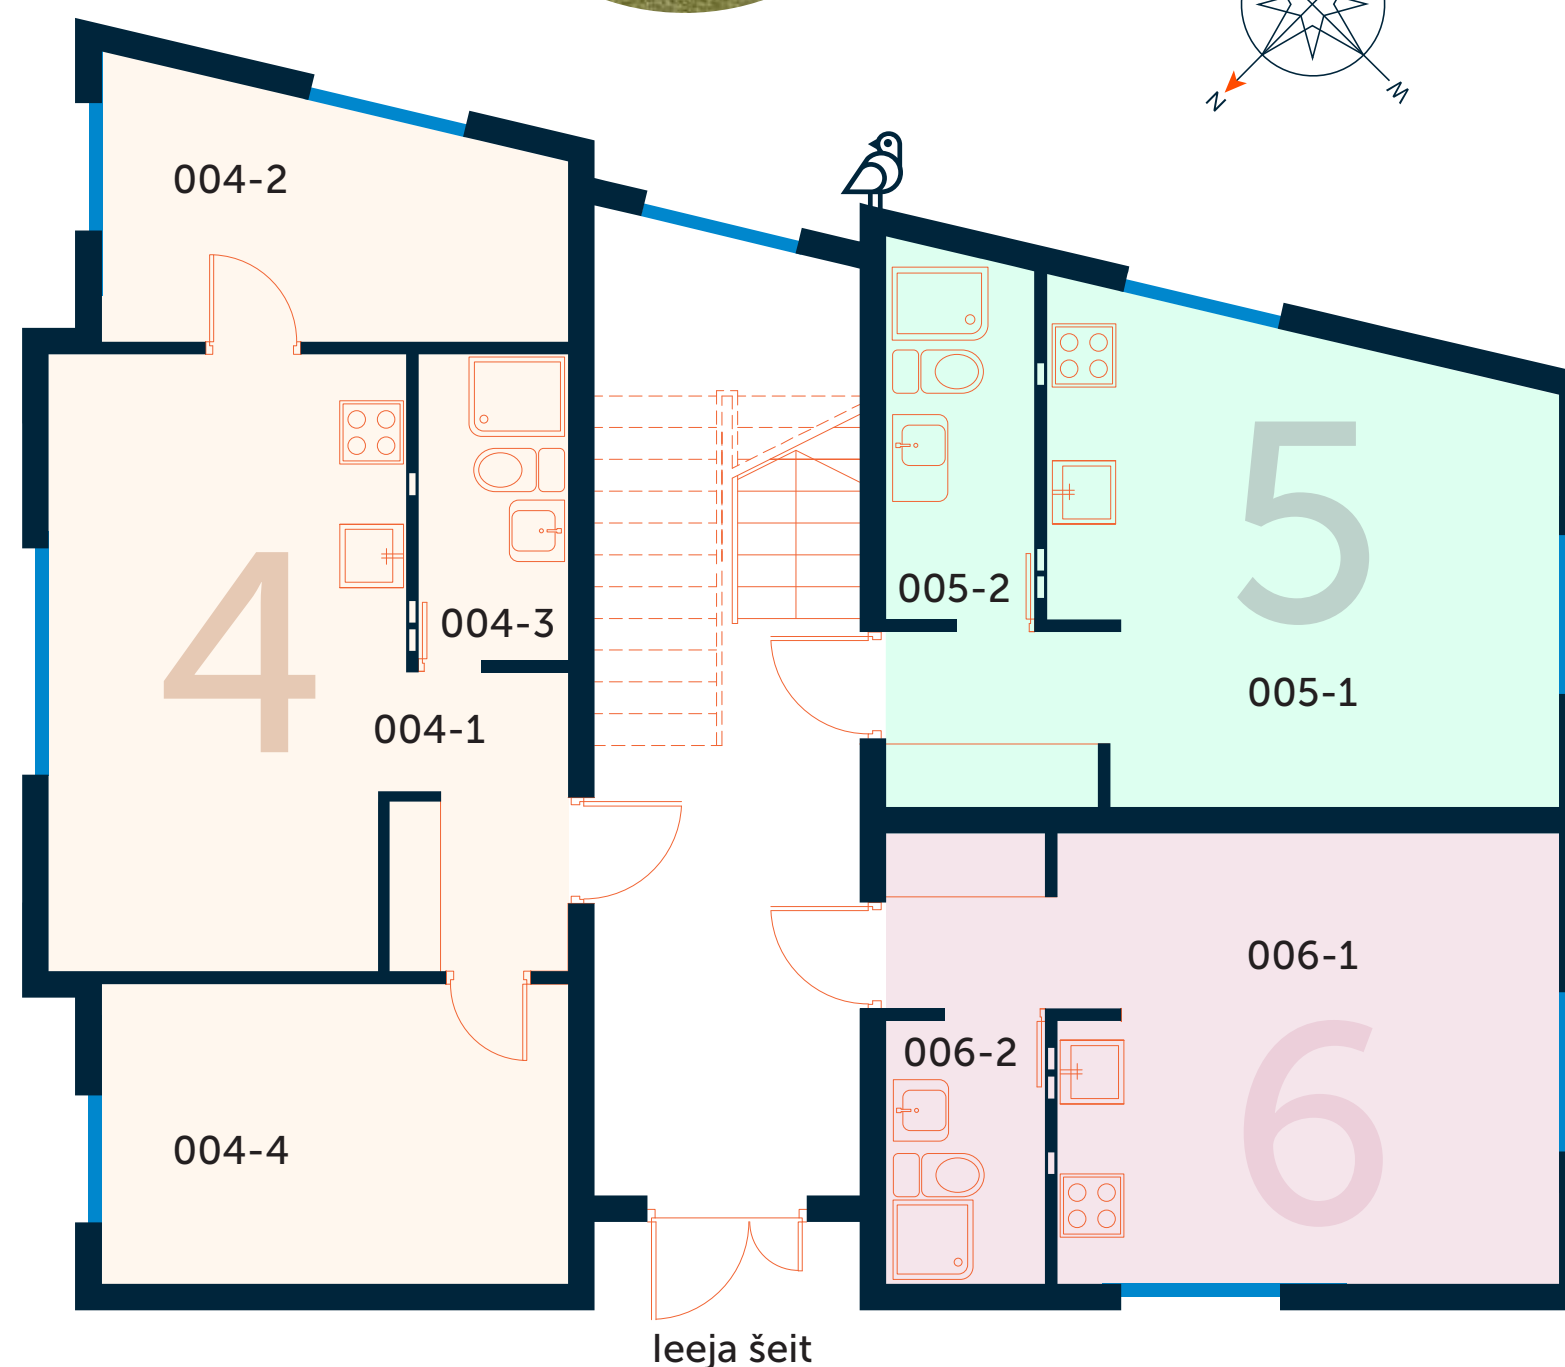

Dzīvoklis nr. 1

001-1 Priekštelpa, Istaba ar virtuves nišu	22,9 m ²
001-2 Istaba	9,9 m ²
001-3 Dušas telpa	4,4 m ²
001-4 Guļamistaba	12,5 m ²
Kopējā platība	49,7 m ²

Studija nr. 2

002-1 Priekštelpa, Istaba ar virtuves nišu	24,4 m ²
002-2 Dušas telpa	4,7 m ²
Kopējā platība	29,1 m ²

2. stāvā, Stērstu iela 13c, Rīga

Dzīvoklis nr. 4

004-1 Priekštelpa, Istaba ar virtuves nišu	22,7 m ²
004-2 Istaba	9,9 m ²
004-3 Dušas telpa	4,5 m ²
004-4 Guļamistaba	12,5 m ²
Kopējā platība	49,6 m ²

Studija nr. 5

005-1 Priekštelpa, Istaba ar virtuves nišu	24,6 m ²
005-2 Dušas telpa	4,6 m ²
Kopējā platība	29,2 m ²

Studija nr. 6

006-1 Priekštelpa, Istaba ar virtuves nišu	22,8 m ²
006-2 Dušas telpa	3,6 m ²
Kopējā platība	26,4 m ²

Studija nr. 8

008-1 Priekštelpa, Istaba ar virtuves nišu	24,1 m ²
008-2 Dušas telpa	4,7 m ²
Kopējā platība	28,2 m ²

Studija nr. 9

009-1 Priekštelpa, Istaba ar virtuves nišu	23,0 m ²
009-2 Dušas telpa	3,6 m ²
Kopējā platība	26,6 m ²