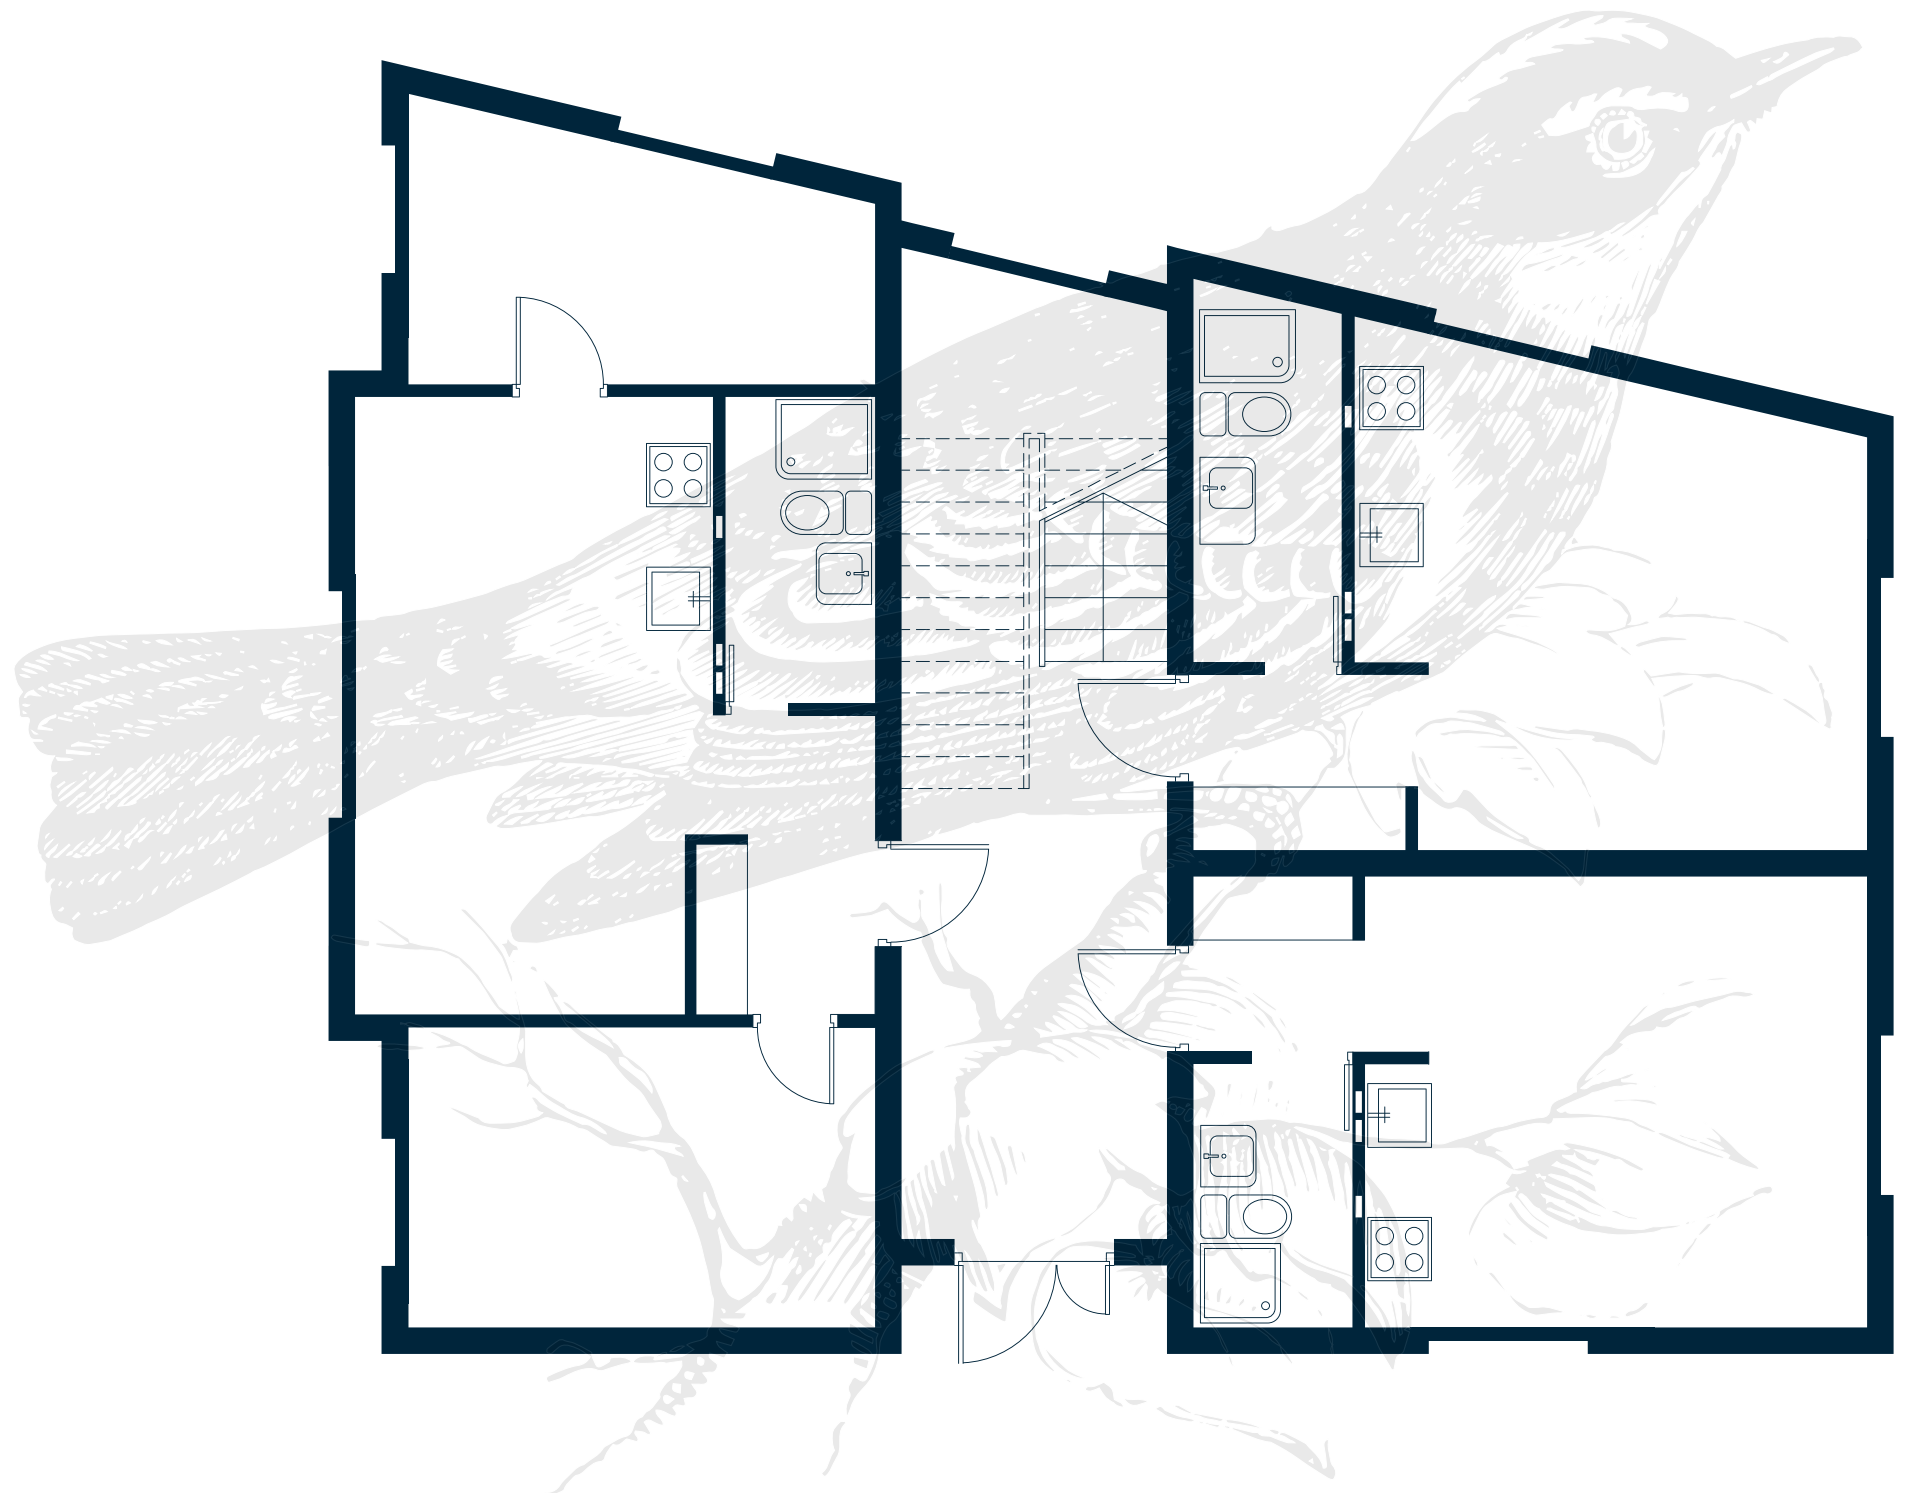

Dzīvojamās mājas
STĒRSTU NAMI

Joinus

Visu dzīvokļu katalogs Stērstu iela 13c, Rīga