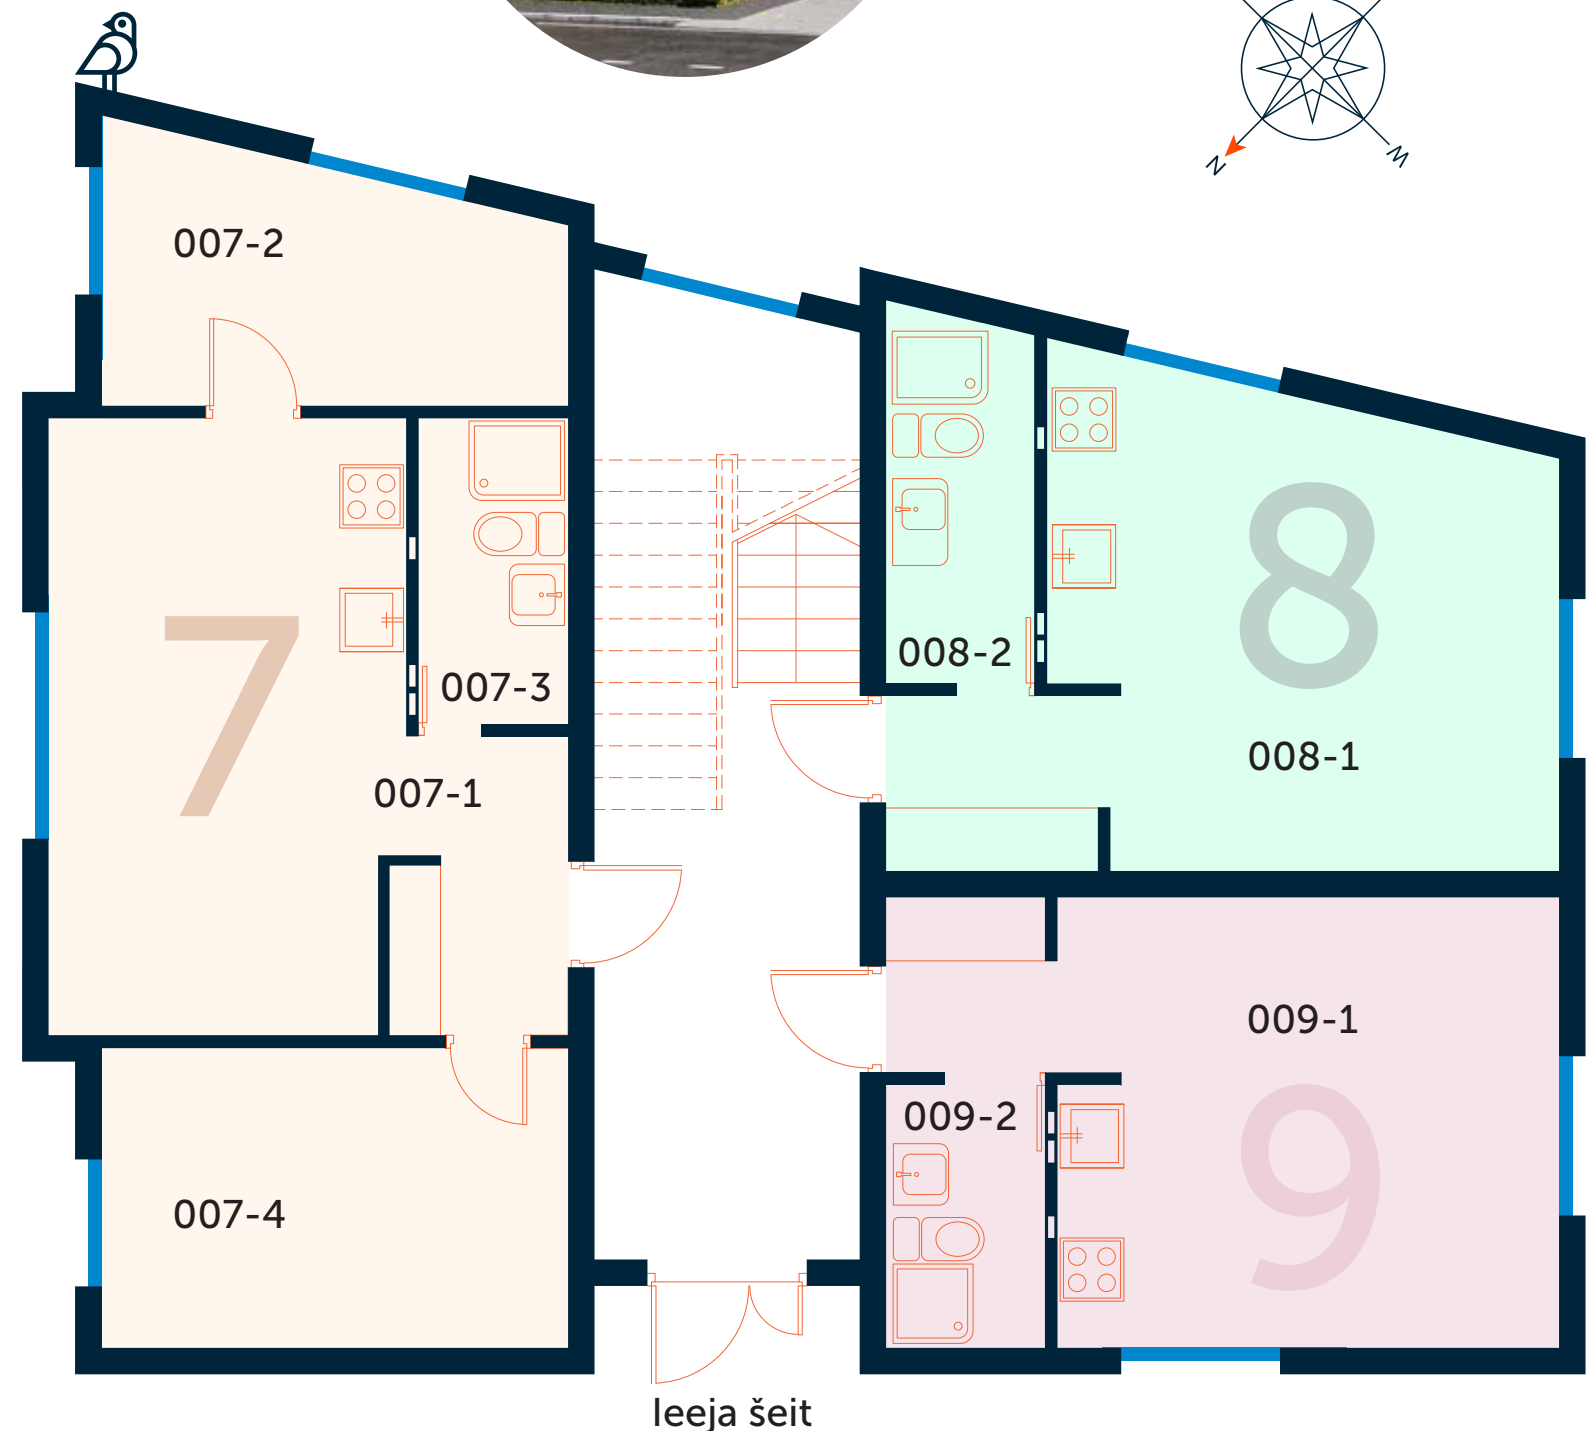

2. stāvā, Stērstu iela 13c, Rīga

Dzīvoklis nr. 4

004-1 Priekštelpa, Istaba ar virtuves nišu	22,7 m ²
004-2 Istaba	9,9 m ²
004-3 Dušas telpa	4,5 m ²
004-4 Guļamistaba	12,5 m ²
Kopējā platība	49,6 m ²

Studija nr. 5

005-1 Priekštelpa, Istaba ar virtuves nišu	24,6 m ²
005-2 Dušas telpa	4,6 m ²
Kopējā platība	29,2 m ²

Studija nr. 6

006-1 Priekštelpa, Istaba ar virtuves nišu	22,8 m ²
006-2 Dušas telpa	3,6 m ²
Kopējā platība	26,4 m ²

Dzīvojamās mājas STĒRSTU NAMI

Joinus

Avotu 23, Rīga, LV-1011
Tel.: +371 25457575
www.joinus.lv
hello@joinus.lv

3. stāvā, Stērstu iela 13c, Rīga

Dzīvoklis nr. 7

007-1 Priekštelpa, Istaba ar virtuves nišu	22,7 m ²
007-2 Istaba	9,7 m ²
007-3 Dušas telpa	4,5 m ²
007-4 Guļamistaba	12,4 m ²
Kopējā platība	49,3 m ²

Studija nr. 8

008-1 Priekštelpa, Istaba ar virtuves nišu	24,1 m ²
008-2 Dušas telpa	4,7 m ²
Kopējā platība	28,2 m ²

Studija nr. 9

009-1 Priekštelpa, Istaba ar virtuves nišu	23,0 m ²
009-2 Dušas telpa	3,6 m ²
Kopējā platība	26,6 m ²