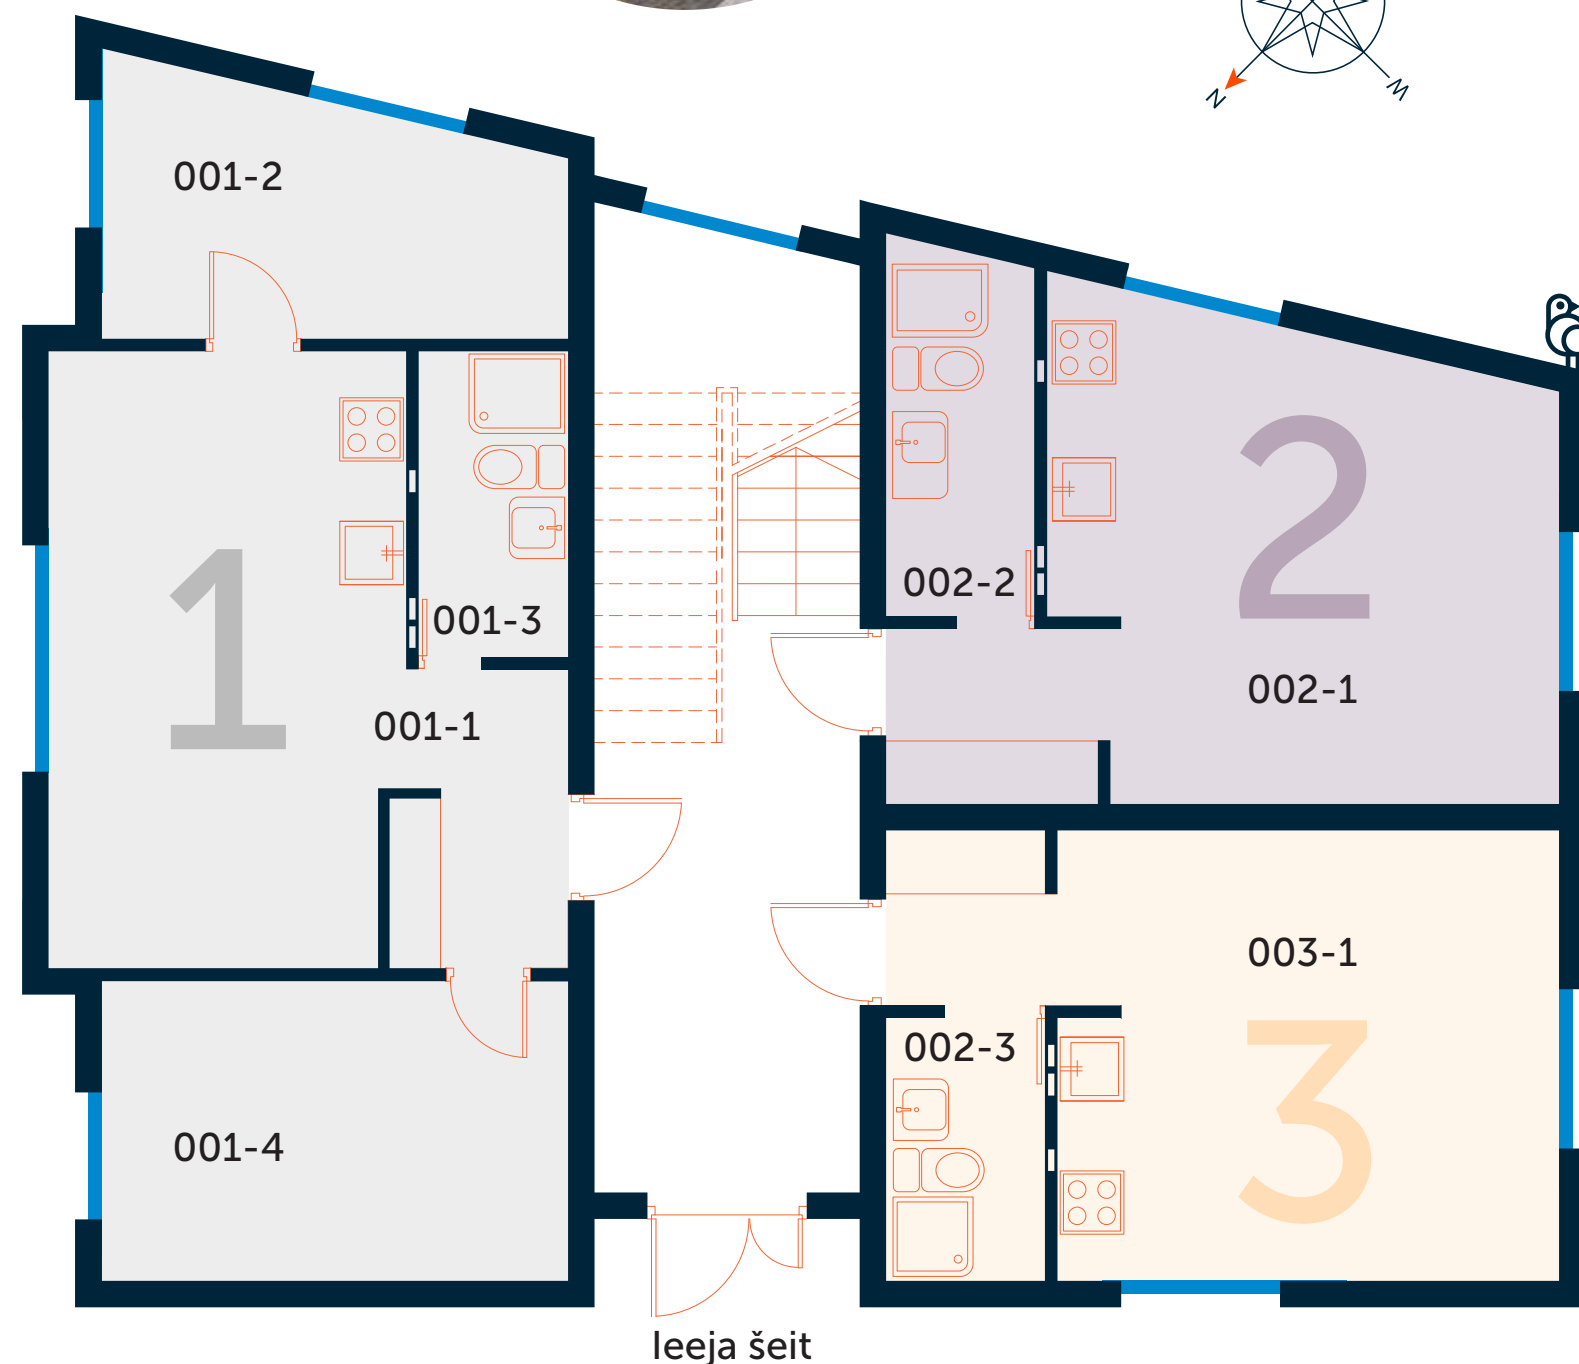

Dzīvoklis nr. 1

001-1 Priekštelpa, Istaba ar virtuves nišu	22,9 m ²
001-2 Istaba	9,9 m ²
001-3 Dušas telpa	4,4 m ²
001-4 Guļamistaba	12,5 m ²
Kopējā platība	49,7 m ²

Studija nr. 2

002-1 Priekštelpa, Istaba ar virtuves nišu	24,4 m ²
002-2 Dušas telpa	4,7 m ²
Kopējā platība	29,1 m ²

Studija nr. 3

003-1 Priekštelpa, Istaba ar virtuves nišu	22,7 m ²
003-2 Dušas telpa	3,7 m ²
Kopējā platība	26,4 m ²

Dzīvojamās mājas STĒRSTU NAMI

Joinus

Avotu 23, Rīga, LV-1011
Tel.: +371 25457575
www.joinus.lv
hello@joinus.lv

2. stāvā, Stērstu iela 13c, Rīga

Dzīvoklis nr. 4

004-1 Priekštelpa, Istaba ar virtuves nišu	22,7 m ²
004-2 Istaba	9,9 m ²
004-3 Dušas telpa	4,5 m ²
004-4 Guļamistaba	12,5 m ²
Kopējā platība	49,6 m ²

Studija nr. 5

005-1 Priekštelpa, Istaba ar virtuves nišu	24,6 m ²
005-2 Dušas telpa	4,6 m ²
Kopējā platība	29,2 m ²

Studija nr. 6

006-1 Priekštelpa, Istaba ar virtuves nišu	22,8 m ²
006-2 Dušas telpa	3,6 m ²
Kopējā platība	26,4 m ²