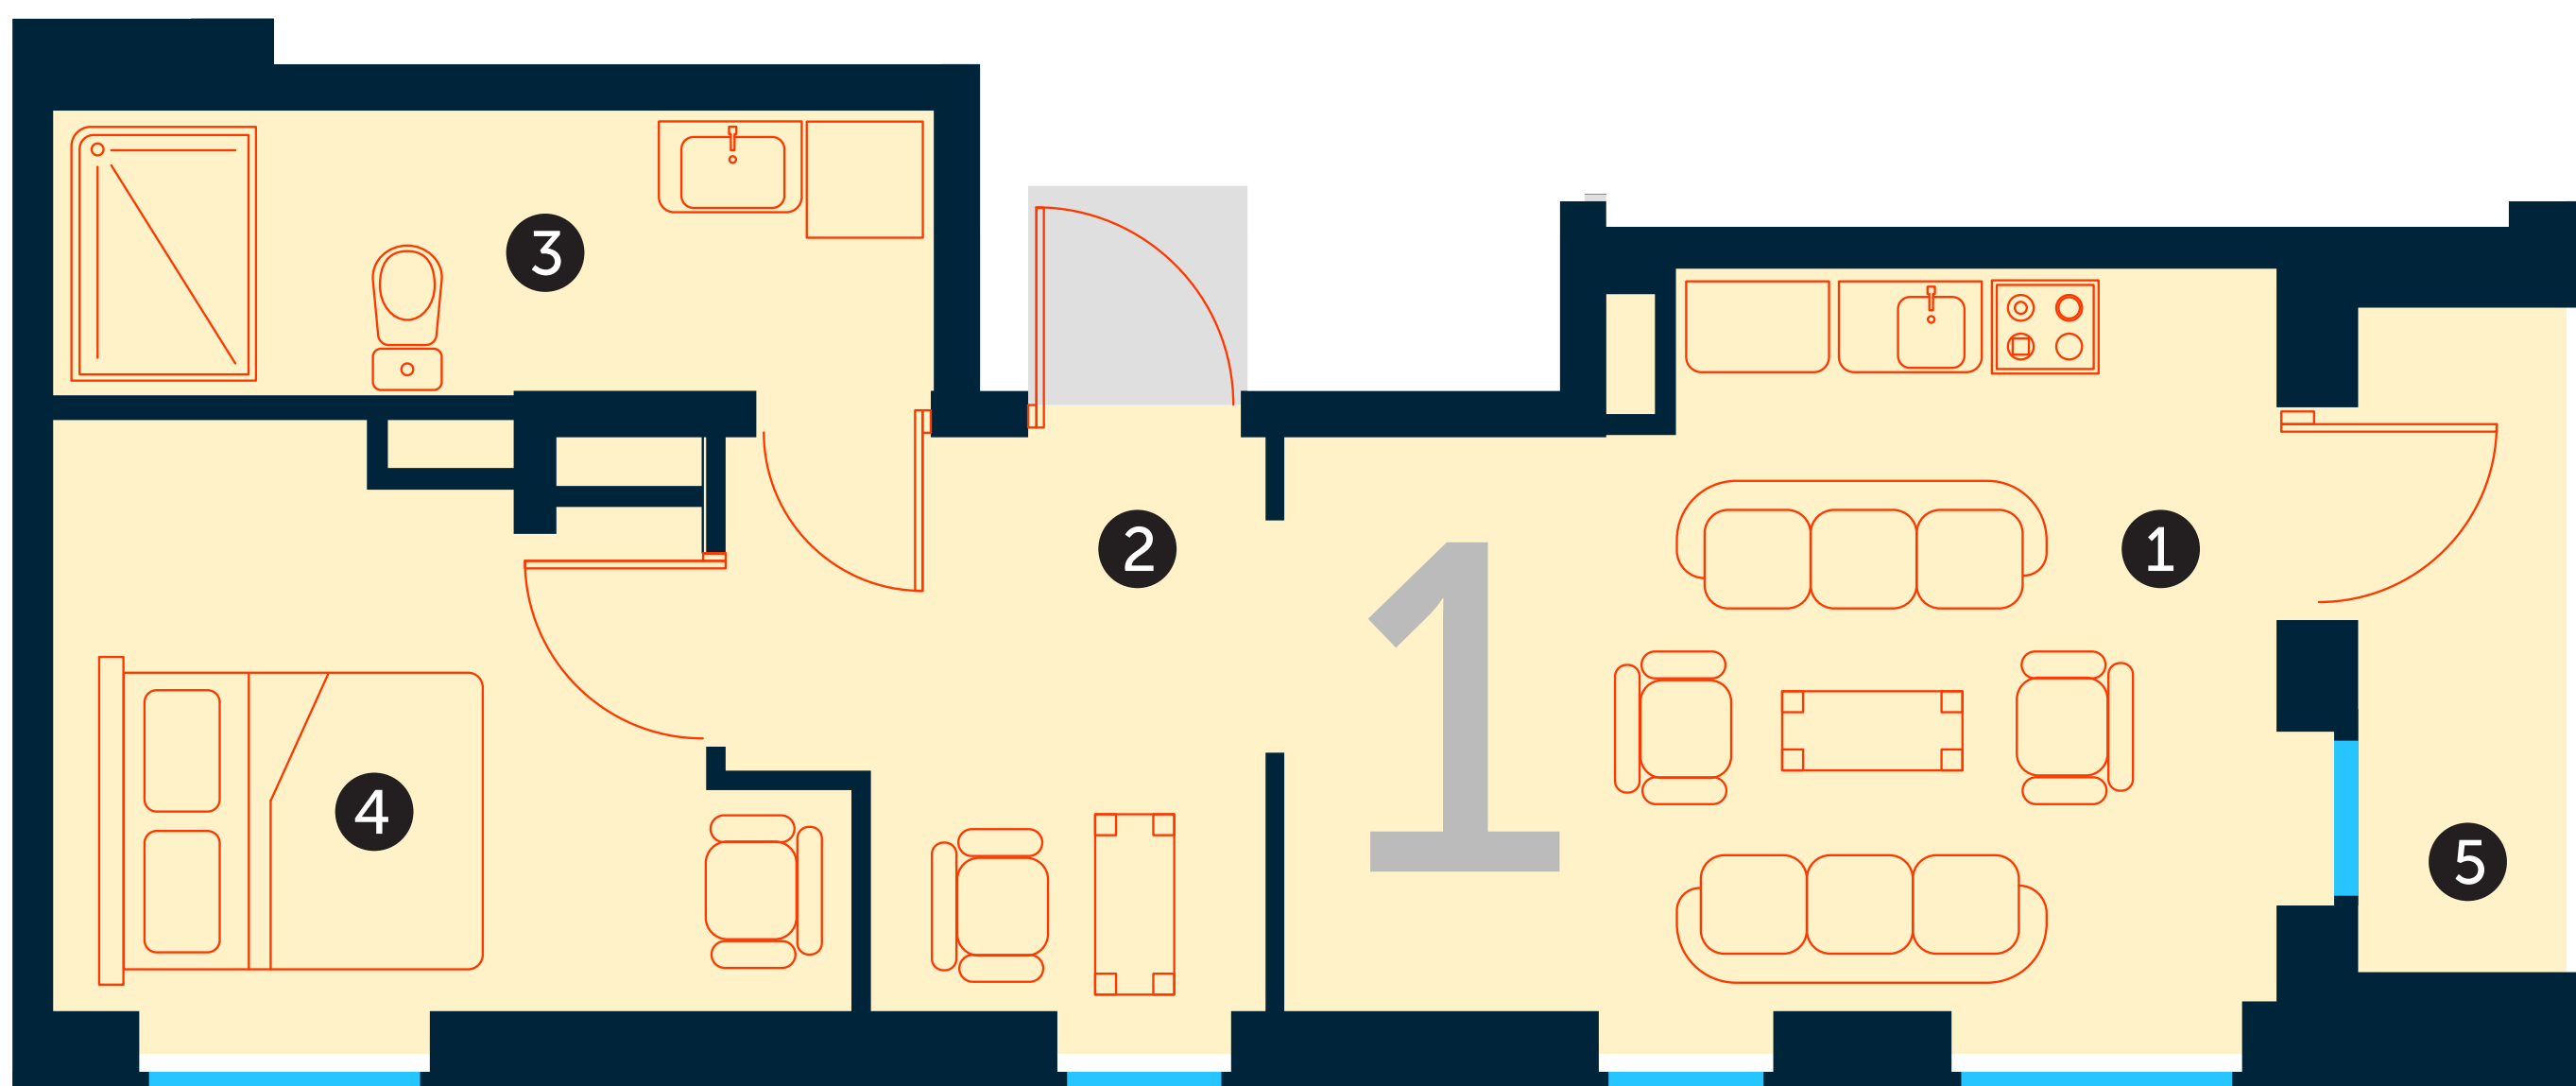

Stērstu
Nami
13B

 **Joinus**

Avotu 23, Rīga, LV-1011
Tel.: +371 25457575
www.joinus.lv
hello@joinus.lv

Stērstu iela 13B, Rīga

Dzīvoklis nr. 1, 1. stāvā

1 Dzīvojamā ist. ar virt. nišu	17,83 m ²
2 Priekštelpa	7,18 m ²
3 Vannas ist	6,60 m ²
4 Guļamistaba	10,31 m ²
5 Terase	4,04 m ²
Kopējā platība	41,92 m ²

Stērstu iela 13B, Rīga

Dzīvoklis nr. 2, 1. stāvā

1 Vējtveris	4,04 m ²
2 Vannas ist	7,27 m ²
3 Dzīvojamā ist. ar virt. nišu	20,36 m ²
4 Guļamistaba	14,15 m ²
5 Terase	4,90 m ²
Kopējā platība	45,82 m ²

Stērstu
Nami
13B

 **Joinus**

Avotu 23, Rīga, LV-1011
Tel.: +371 25457575
www.joinus.lv
hello@joinus.lv

Stērstu iela 13B, Rīga

Dzīvoklis nr. 3, 2. stāvā

1 Priekštelpa	6,05 m ²
2 Vannas ist	5,93 m ²
3 Dzīvojamā ist. ar virt. nišu	18,86 m ²
4 Guļamistaba	13,54 m ²
Kopējā platība	44,38 m ²