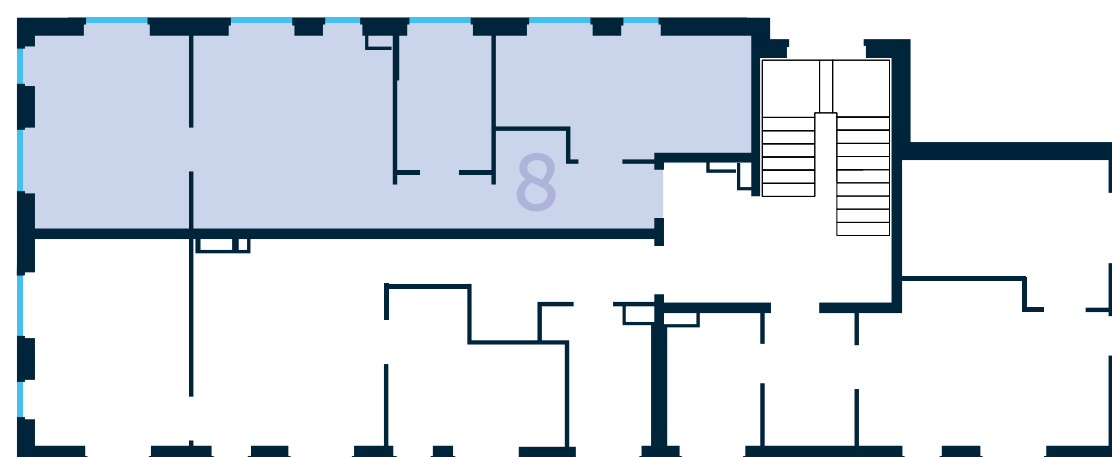

Stērstu
Nami
13B

 **Joinus**

Avotu 23, Rīga, LV-1011
Tel.: +371 25457575
www.joinus.lv
hello@joinus.lv

Stērstu iela 13B, Rīga

Dzīvoklis nr. 8, 3. stāvā

1 Dzīvojamā ist. ar virt. nišu	19,52 m ²
2 Gaitenis	2,52 m ²
3 Priekštelpa	6,35 m ²
4 Guļamistaba	14,64 m ²
5 Vannas ist	6,08 m ²
6 Guļamistaba	15,32 m ²
Kopējā platība	64,43 m ²