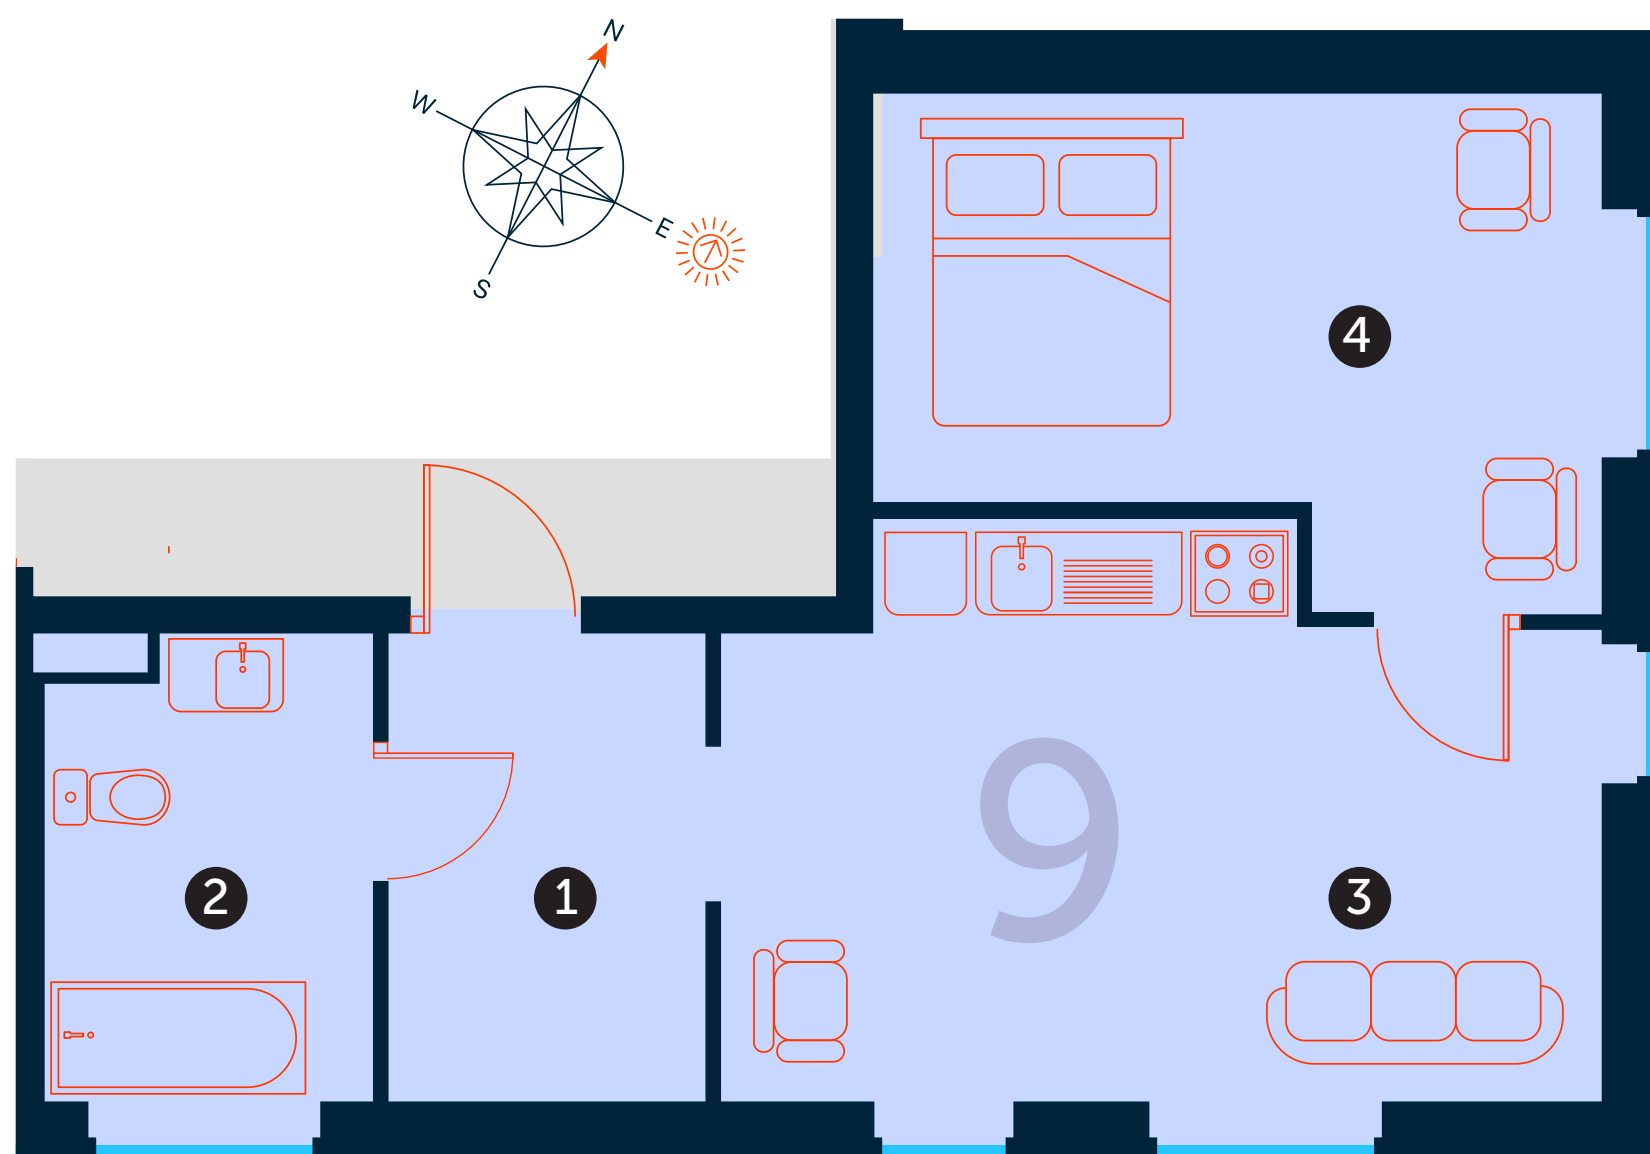

Stērstu
Nami
13B

 **Joinus**

Avotu 23, Rīga, LV-1011
Tel.: +371 25457575
www.joinus.lv
hello@joinus.lv

Stērstu iela 13B, Rīga

Dzīvoklis nr. 7, 3. stāvā

1 Gaitenis	1,75 m ²
2 Priekštelpa	7,06 m ²
3 Guļamistaba	11,37 m ²
4 Dzīvojamā ist. ar virt. nišu	19,70 m ²
5 Vannas ist	5,72 m ²
6 Guļamistaba	16,43 m ²
Kopējā platība	62,03 m ²

Stērstu
Nami
13B

 **Joinus**

Avotu 23, Rīga, LV-1011
Tel.: +371 25457575
www.joinus.lv
hello@joinus.lv

Stērstu iela 13B, Rīga

Dzīvoklis nr. 8, 3. stāvā

1 Dzīvojamā ist. ar virt. nišu	19,52 m ²
2 Gaitenis	2,52 m ²
3 Priekštelpa	6,35 m ²
4 Guļamistaba	14,64 m ²
5 Vannas ist	6,08 m ²
6 Guļamistaba	15,32 m ²
Kopējā platība	64,43 m ²

Stērstu iela 13B, Rīga

Dzīvoklis nr. 9, 4. stāvā

1 Priekštelpa	6,05 m ²
2 Vannas ist	5,84 m ²
3 Dzīvojamā ist. ar virt. nišu	18,78 m ²
4 Guļamistaba	13,54 m ²
Kopējā platība	44,21 m ²

Stērstu
Nami
13B

 **Joinus**

Avotu 23, Rīga, LV-1011
Tel.: +371 25457575
www.joinus.lv
hello@joinus.lv

Stērstu iela 13B, Rīga

Dzīvoklis nr. 10, 4. stāvā

1 Gaitenis	1,75 m ²
2 Priekštelpa	7,06 m ²
3 Guļamistaba	11,37 m ²
4 Dzīvojamā ist. ar virt. nišu	19,70 m ²
5 Vannas ist	5,72 m ²
6 Guļamistaba	16,43 m ²
Kopējā platība	62,03 m ²