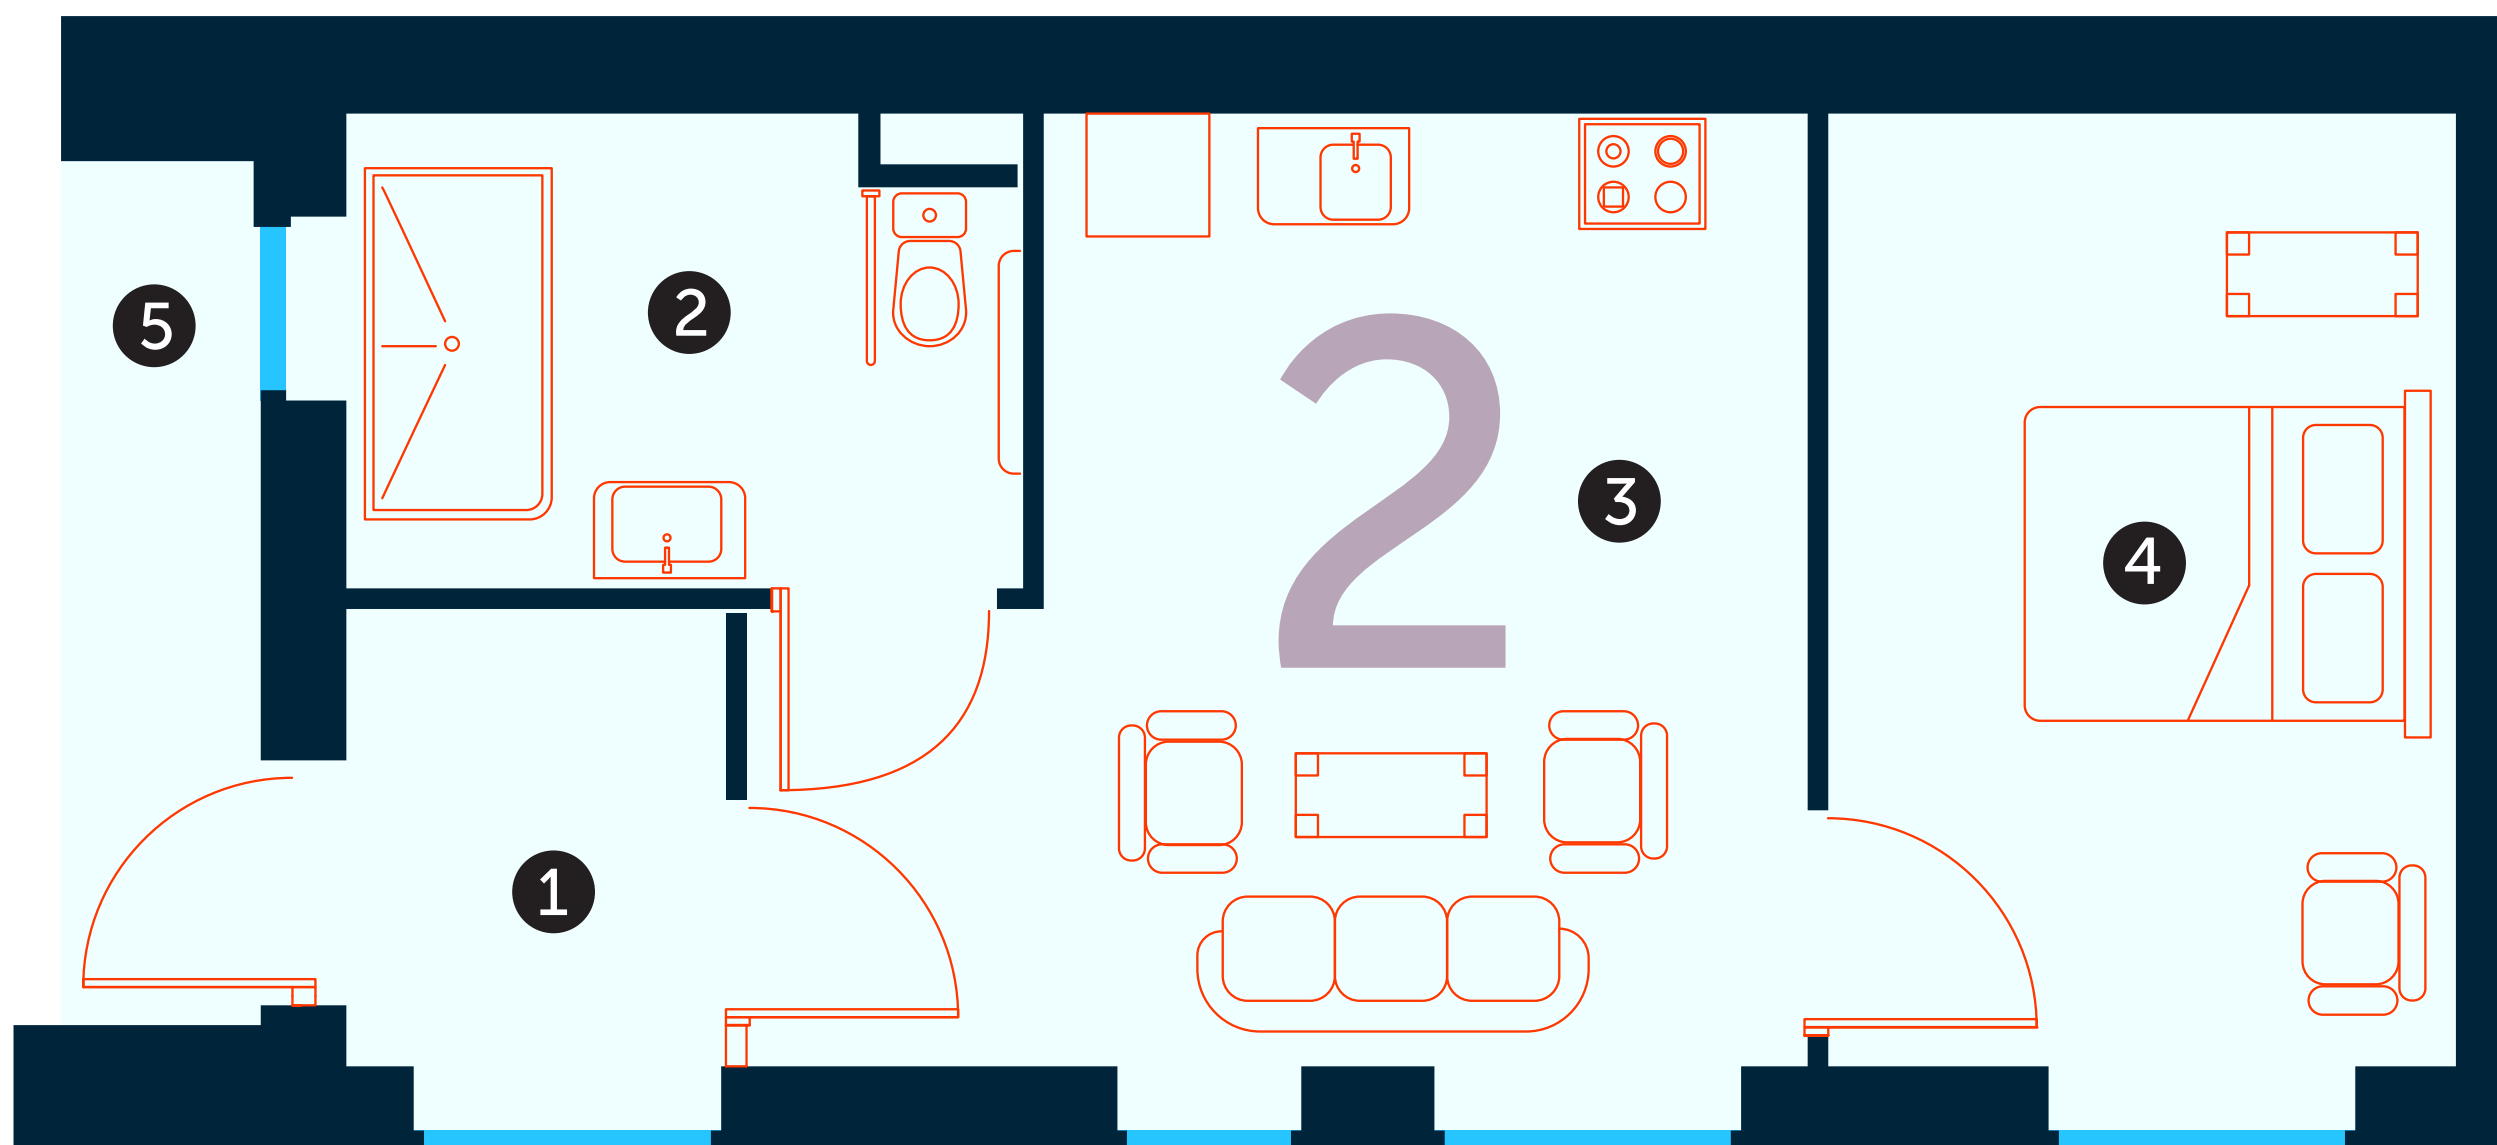

Stērstu
Nami
13B

 **Joinus**

Avotu 23, Rīga, LV-1011
Tel.: +371 25457575
www.joinus.lv
hello@joinus.lv

Stērstu iela 13B, Rīga

Dzīvoklis nr. 1, 1. stāvā

1 Dzīvojamā ist. ar virt. nišu	17,83 m ²
2 Priekštelpa	7,18 m ²
3 Vannas ist	6,60 m ²
4 Guļamistaba	10,31 m ²
5 Terase	4,04 m ²
Kopējā platība	41,92 m ²

Stērstu iela 13B, Rīga

Dzīvoklis nr. 2, 1. stāvā

1 Vējtveris	4,04 m ²
2 Vannas ist	7,27 m ²
3 Dzīvojamā ist. ar virt. nišu	20,36 m ²
4 Guļamistaba	14,15 m ²
5 Terase	4,90 m ²
Kopējā platība	45,82 m ²

Stērstu
Nami
13B