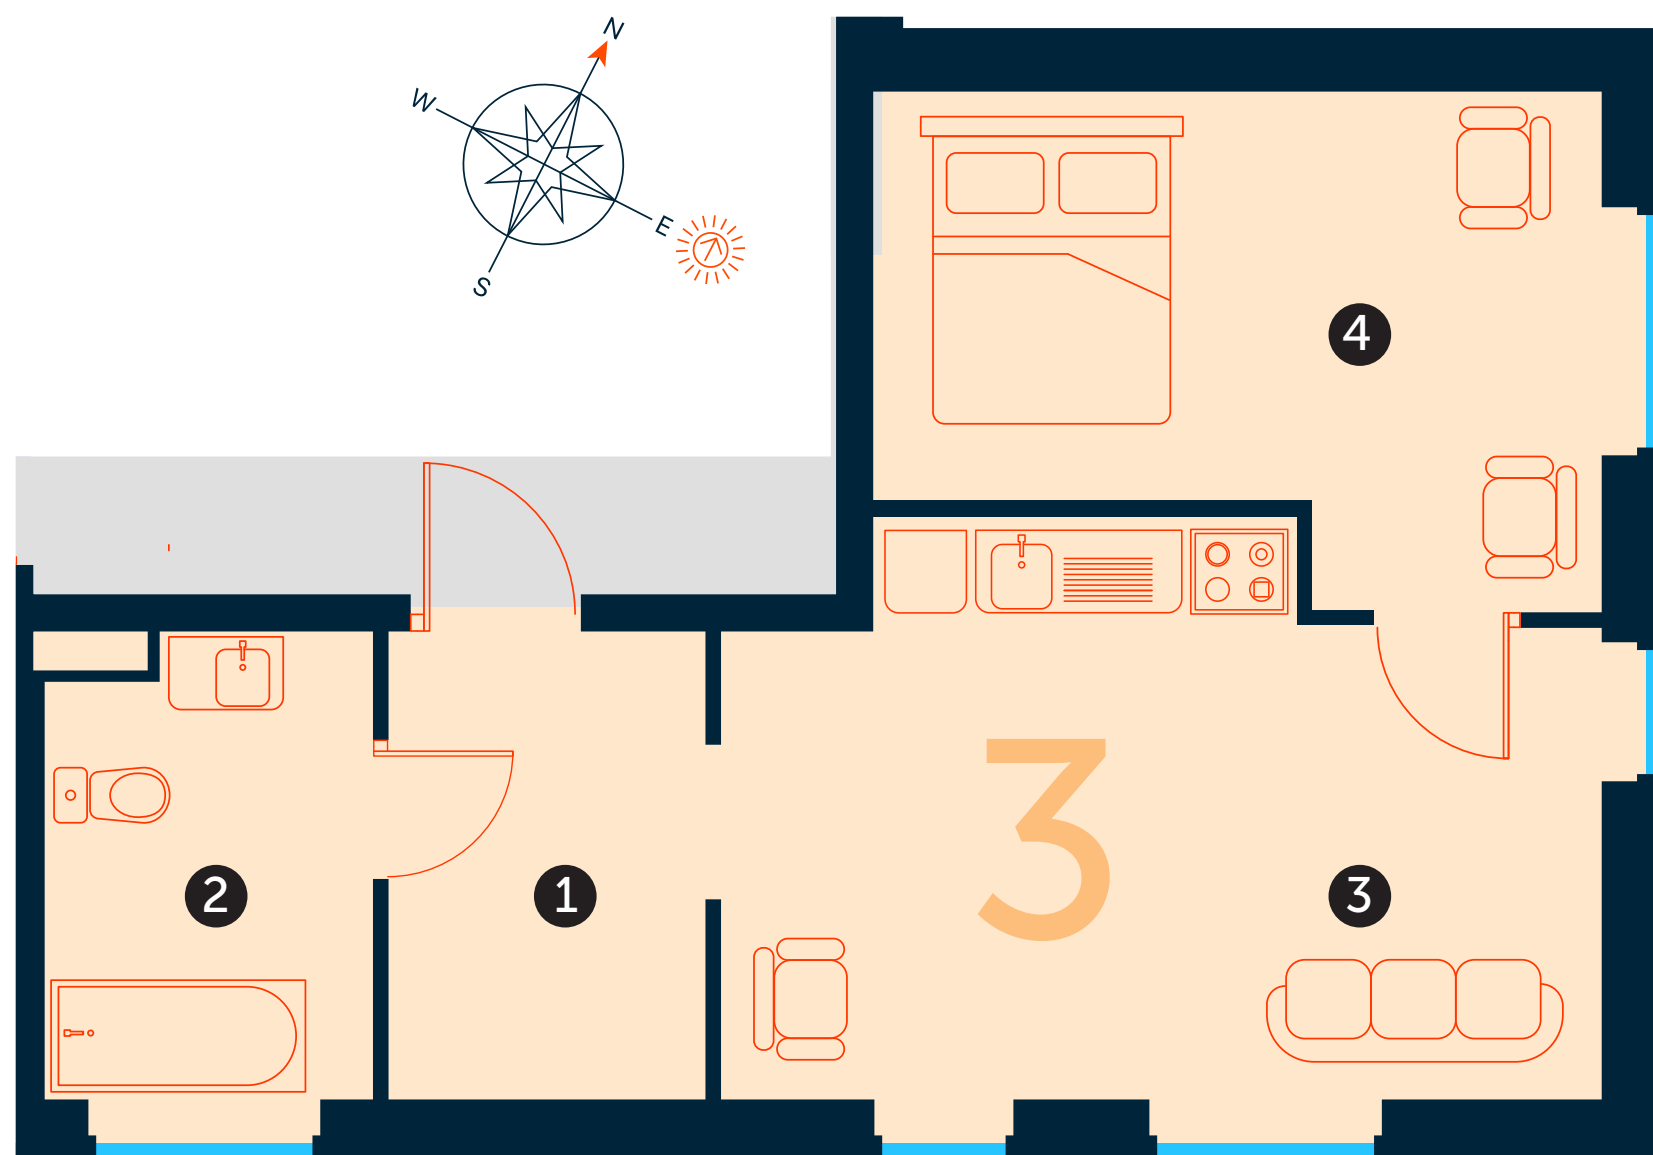

Stērstu iela 13B, Rīga

Dzīvoklis nr. 2, 1. stāvā

1 Vējtveris	4,04 m ²
2 Vannas ist	7,27 m ²
3 Dzīvojamā ist. ar virt. nišu	20,36 m ²
4 Guļamistaba	14,15 m ²
5 Terase	4,90 m ²
Kopējā platība	45,82 m ²

Stērstu
Nami
13B

 **Joinus**

Avotu 23, Rīga, LV-1011
Tel.: +371 25457575
www.joinus.lv
hello@joinus.lv

Stērstu iela 13B, Rīga

Dzīvoklis nr. 3, 2. stāvā

1 Priekštelpa	6,05 m ²
2 Vannas ist	5,93 m ²
3 Dzīvojamā ist. ar virt. nišu	18,86 m ²
4 Guļamistaba	13,54 m ²
Kopējā platība	44,38 m ²