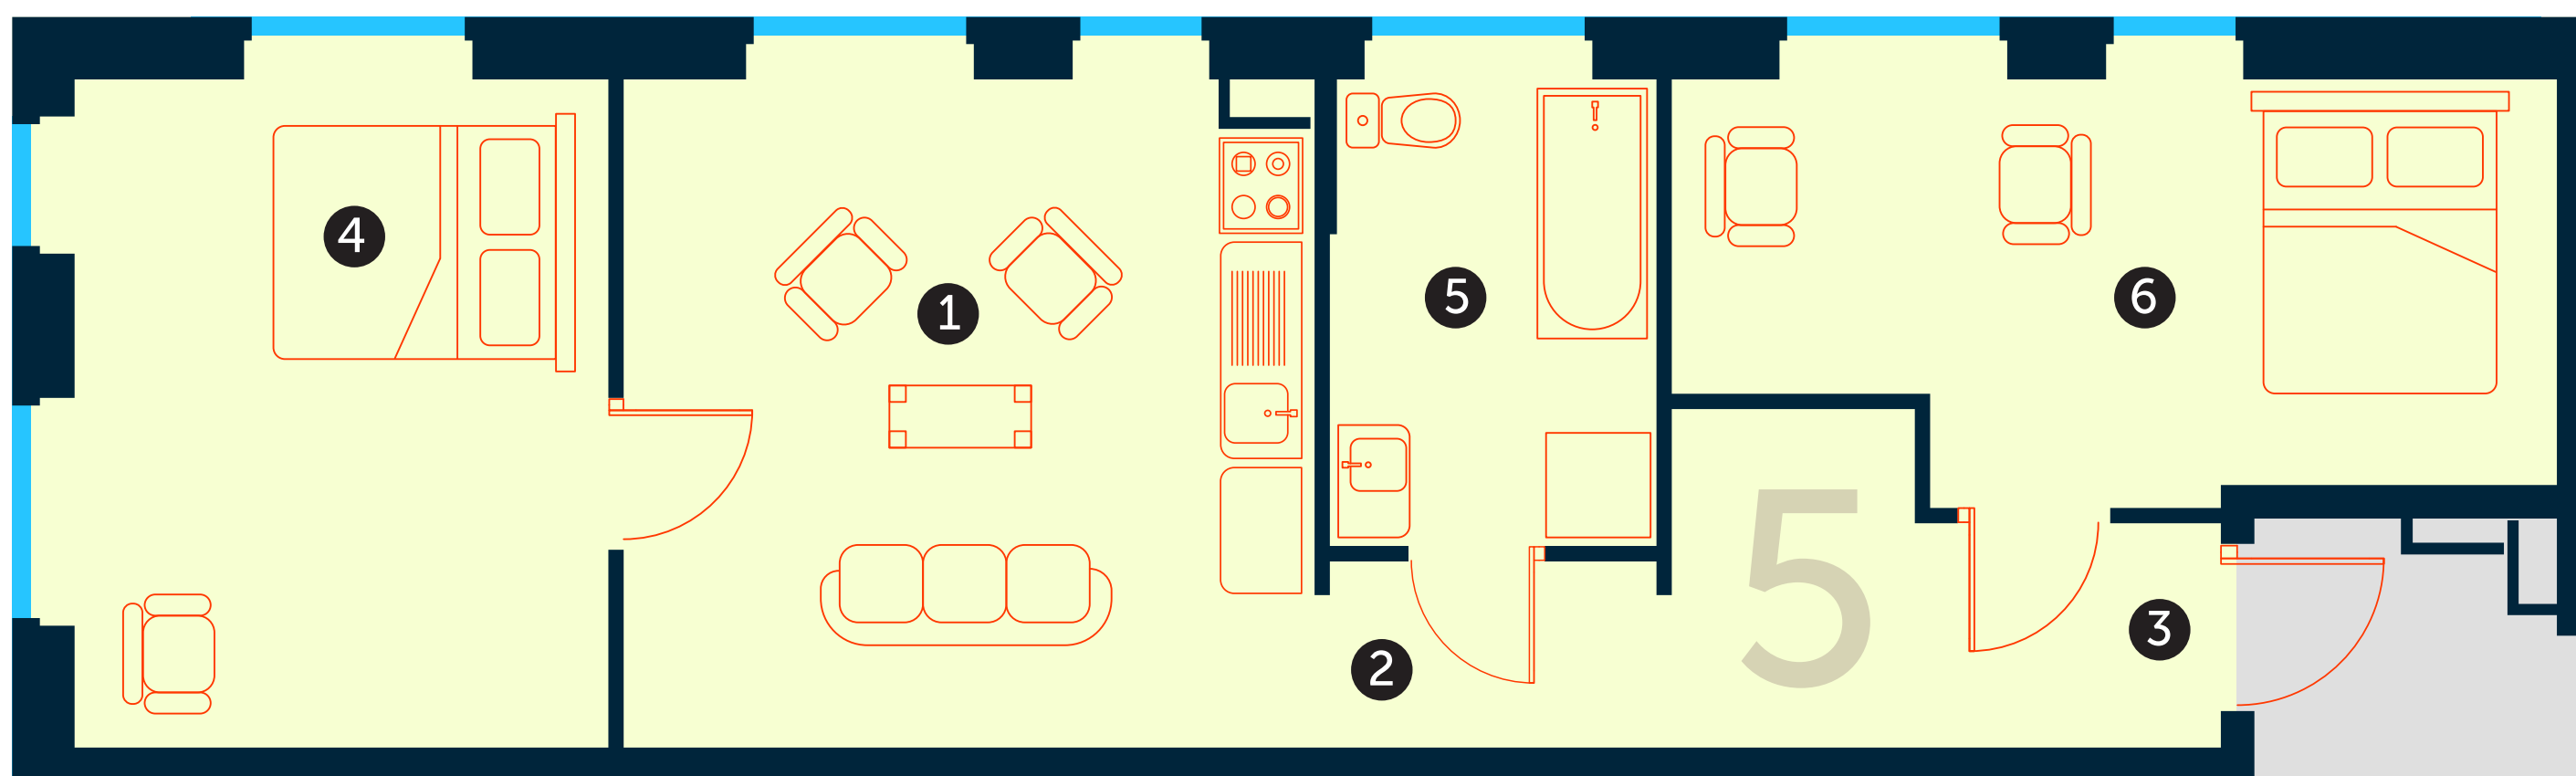

Stērstu iela 13B, Rīga

Dzīvoklis nr. 2, 1. stāvā

1 Vējtveris	4,04 m ²
2 Vannas ist	7,27 m ²
3 Dzīvojamā ist. ar virt. nišu	20,36 m ²
4 Guļamistaba	14,15 m ²
5 Terase	4,90 m ²
Kopējā platība	45,82 m ²

Stērstu
Nami
13B

Stērstu
Nami
13B

 **Joinus**

Avotu 23, Rīga, LV-1011
Tel.: +371 25457575
www.joinus.lv
hello@joinus.lv

Stērstu iela 13B, Rīga

Dzīvoklis nr. 4, 2. stāvā

1 Gaitenis	1,75 m ²
2 Priekštelpa	7,07 m ²
3 Guļamistaba	11,37 m ²
4 Dzīvojamā ist. ar virt. nišu	19,76 m ²
5 Vannas ist	5,81 m ²
6 Guļamistaba	16,43 m ²
Kopējā platība	62,19 m ²

Stērstu iela 13B, Rīga

Dzīvoklis nr. 5, 2. stāvā

1 Dzīvojamā ist. ar virt. nišu	19,52 m ²
2 Gaitenis	2,52 m ²
3 Priekštelpa	6,37 m ²
4 Guļamistaba	14,66 m ²
5 Vannas ist	6,39 m ²
6 Guļamistaba	15,32 m ²
Kopējā platība	64,78 m ²