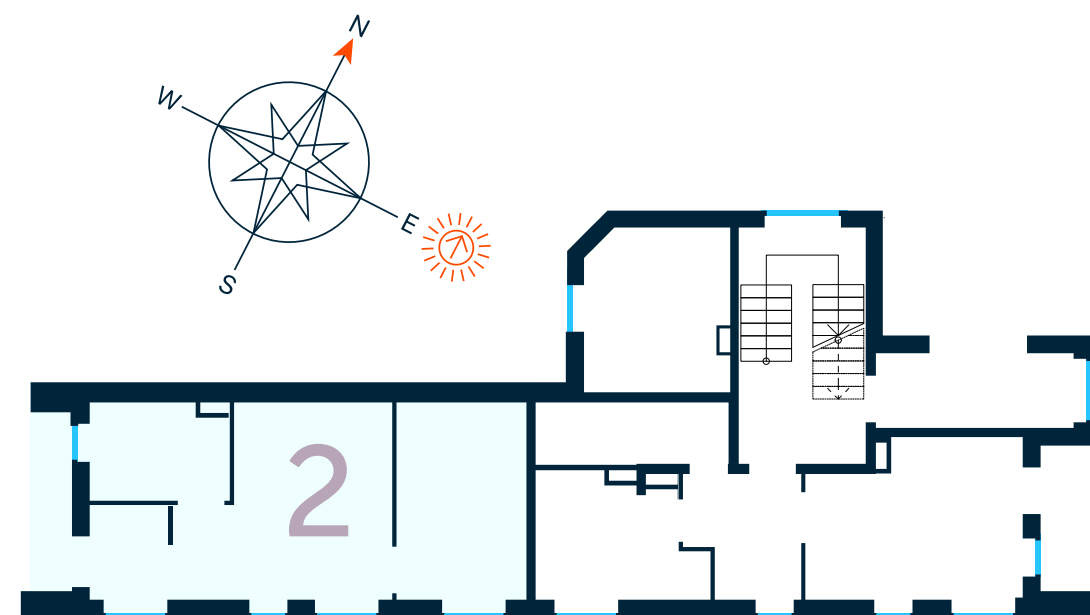

Stērstu
Nami
13B

 **Joinus**

Avotu 23, Rīga, LV-1011
Tel.: +371 25457575
www.joinus.lv
hello@joinus.lv

Stērstu iela 13B, Rīga

Dzīvoklis nr. 1, 1. stāvā

1 Dzīvojamā ist. ar virt. nišu	17,83 m ²
2 Priekštelpa	7,18 m ²
3 Vannas ist	6,60 m ²
4 Guļamistaba	10,31 m ²
5 Terase	4,04 m ²
Kopējā platība	41,92 m ²

Stērstu iela 13B, Rīga

Dzīvoklis nr. 2, 1. stāvā

1 Vējtveris	4,04 m ²
2 Vannas ist	7,27 m ²
3 Dzīvojamā ist. ar virt. nišu	20,36 m ²
4 Guļamistaba	14,15 m ²
5 Terase	4,90 m ²
Kopējā platība	45,82 m ²

Stērstu
Nami
13B