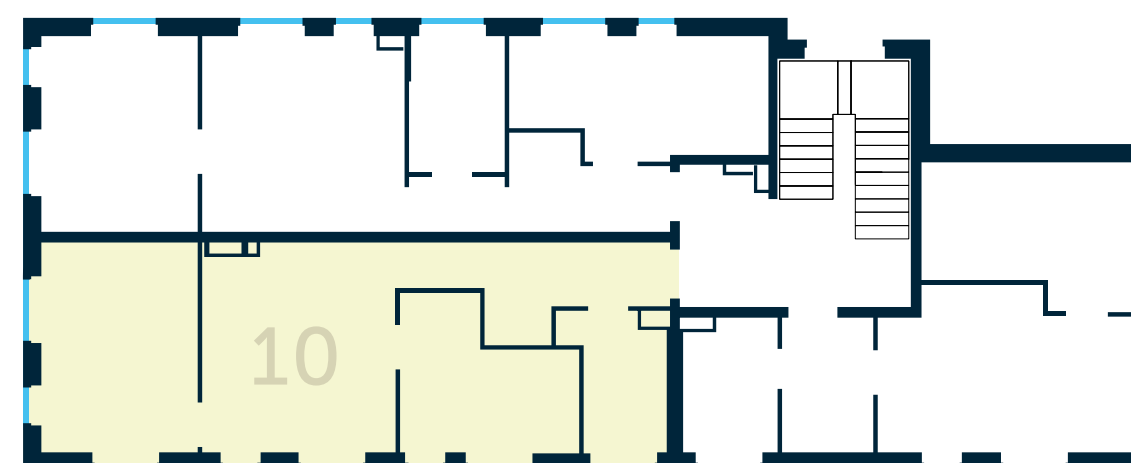

Stērstu
Nami
13B

 **Joinus**

Avotu 23, Rīga, LV-1011
Tel.: +371 25457575
www.joinus.lv
hello@joinus.lv

Stērstu iela 13B, Rīga

Dzīvoklis nr. 8, 3. stāvā

1 Dzīvojamā ist. ar virt. nišu	19,52 m ²
2 Gaitenis	2,52 m ²
3 Priekštelpa	6,35 m ²
4 Guļamistaba	14,64 m ²
5 Vannas ist	6,08 m ²
6 Guļamistaba	15,32 m ²
Kopējā platība	64,43 m ²

Stērstu iela 13B, Rīga

Dzīvoklis nr. 9, 4. stāvā

1 Priekštelpa	6,05 m ²
2 Vannas ist	5,84 m ²
3 Dzīvojamā ist. ar virt. nišu	18,78 m ²
4 Guļamistaba	13,54 m ²
Kopējā platība	44,21 m ²

Stērstu
Nami
13B

 **Joinus**

Avotu 23, Rīga, LV-1011
Tel.: +371 25457575
www.joinus.lv
hello@joinus.lv

Stērstu iela 13B, Rīga

Dzīvoklis nr. 10, 4. stāvā

1 Gaitenis	1,75 m ²
2 Priekštelpa	7,06 m ²
3 Guļamistaba	11,37 m ²
4 Dzīvojamā ist. ar virt. nišu	19,70 m ²
5 Vannas ist	5,72 m ²
6 Guļamistaba	16,43 m ²
Kopējā platība	62,03 m ²