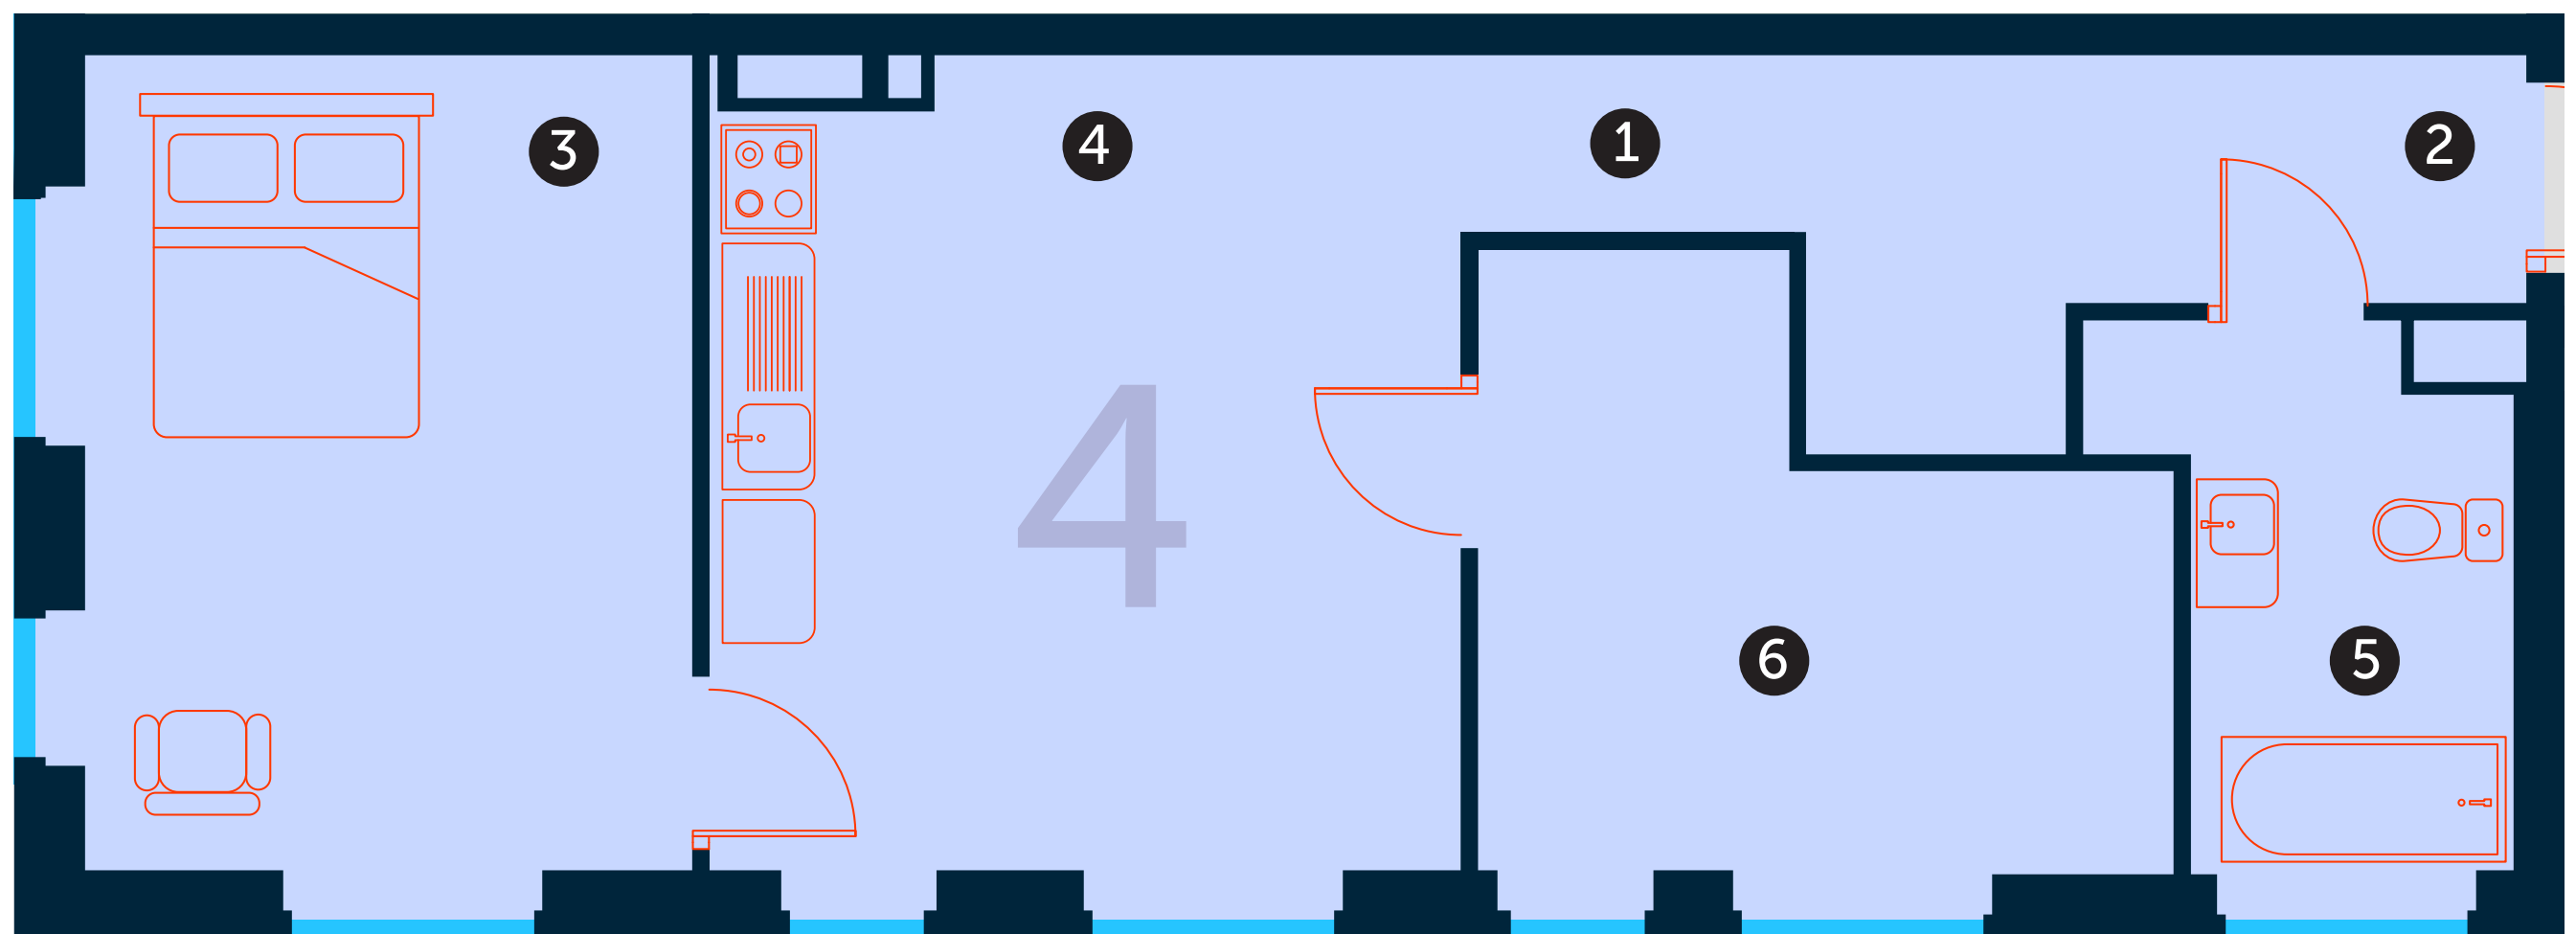

Stērstu
Nami
13B

 **Joinus**

Avotu 23, Rīga, LV-1011
Tel.: +371 25457575
www.joinus.lv
hello@joinus.lv

Stērstu iela 13B, Rīga

Dzīvoklis nr. 4, 2. stāvā

1 Gaitenis	1,75 m ²
2 Priekštelpa	7,07 m ²
3 Guļamistaba	11,37 m ²
4 Dzīvojamā ist. ar virt. nišu	19,76 m ²
5 Vannas ist	5,81 m ²
6 Guļamistaba	16,43 m ²
Kopējā platība	62,19 m ²

Stērstu iela 13B, Rīga

Dzīvoklis nr. 5, 2. stāvā

1 Dzīvojamā ist. ar virt. nišu	19,52 m ²
2 Gaitenis	2,52 m ²
3 Priekštelpa	6,37 m ²
4 Guļamistaba	14,66 m ²
5 Vannas ist	6,39 m ²
6 Guļamistaba	15,32 m ²
Kopējā platība	64,78 m ²