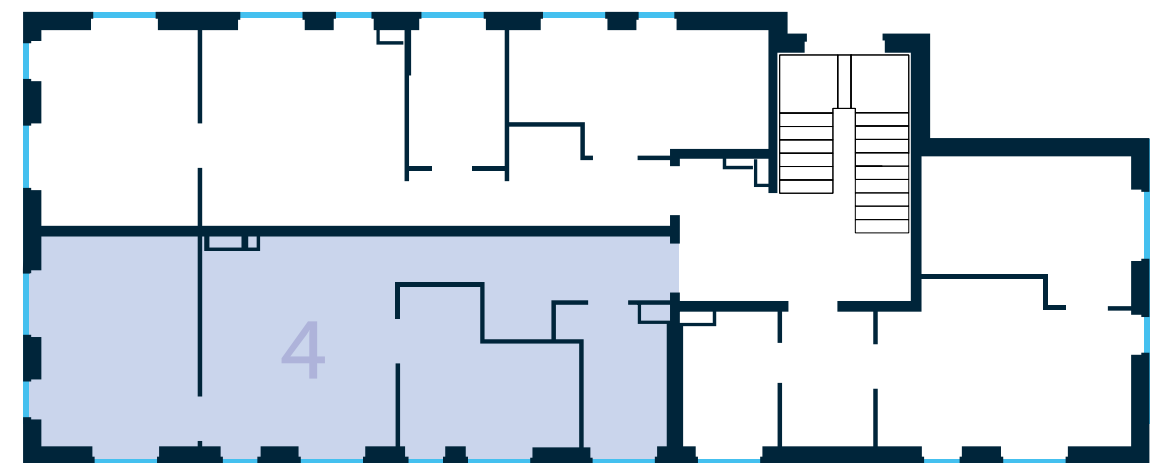

Stērstu
Nami
13B

 **Joinus**

Avotu 23, Rīga, LV-1011
Tel.: +371 25457575
www.joinus.lv
hello@joinus.lv

Stērstu iela 13B, Rīga

Dzīvoklis nr. 4, 2. stāvā

1 Gaitenis	1,75 m ²
2 Priekštelpa	7,07 m ²
3 Guļamistaba	11,37 m ²
4 Dzīvojamā ist. ar virt. nišu	19,76 m ²
5 Vannas ist	5,81 m ²
6 Guļamistaba	16,43 m ²
Kopējā platība	62,19 m ²

Stērstu iela 13B, Rīga

Dzīvoklis nr. 5, 2. stāvā

1 Dzīvojamā ist. ar virt. nišu	19,52 m ²
2 Gaitenis	2,52 m ²
3 Priekštelpa	6,37 m ²
4 Guļamistaba	14,66 m ²
5 Vannas ist	6,39 m ²
6 Guļamistaba	15,32 m ²
Kopējā platība	64,78 m ²