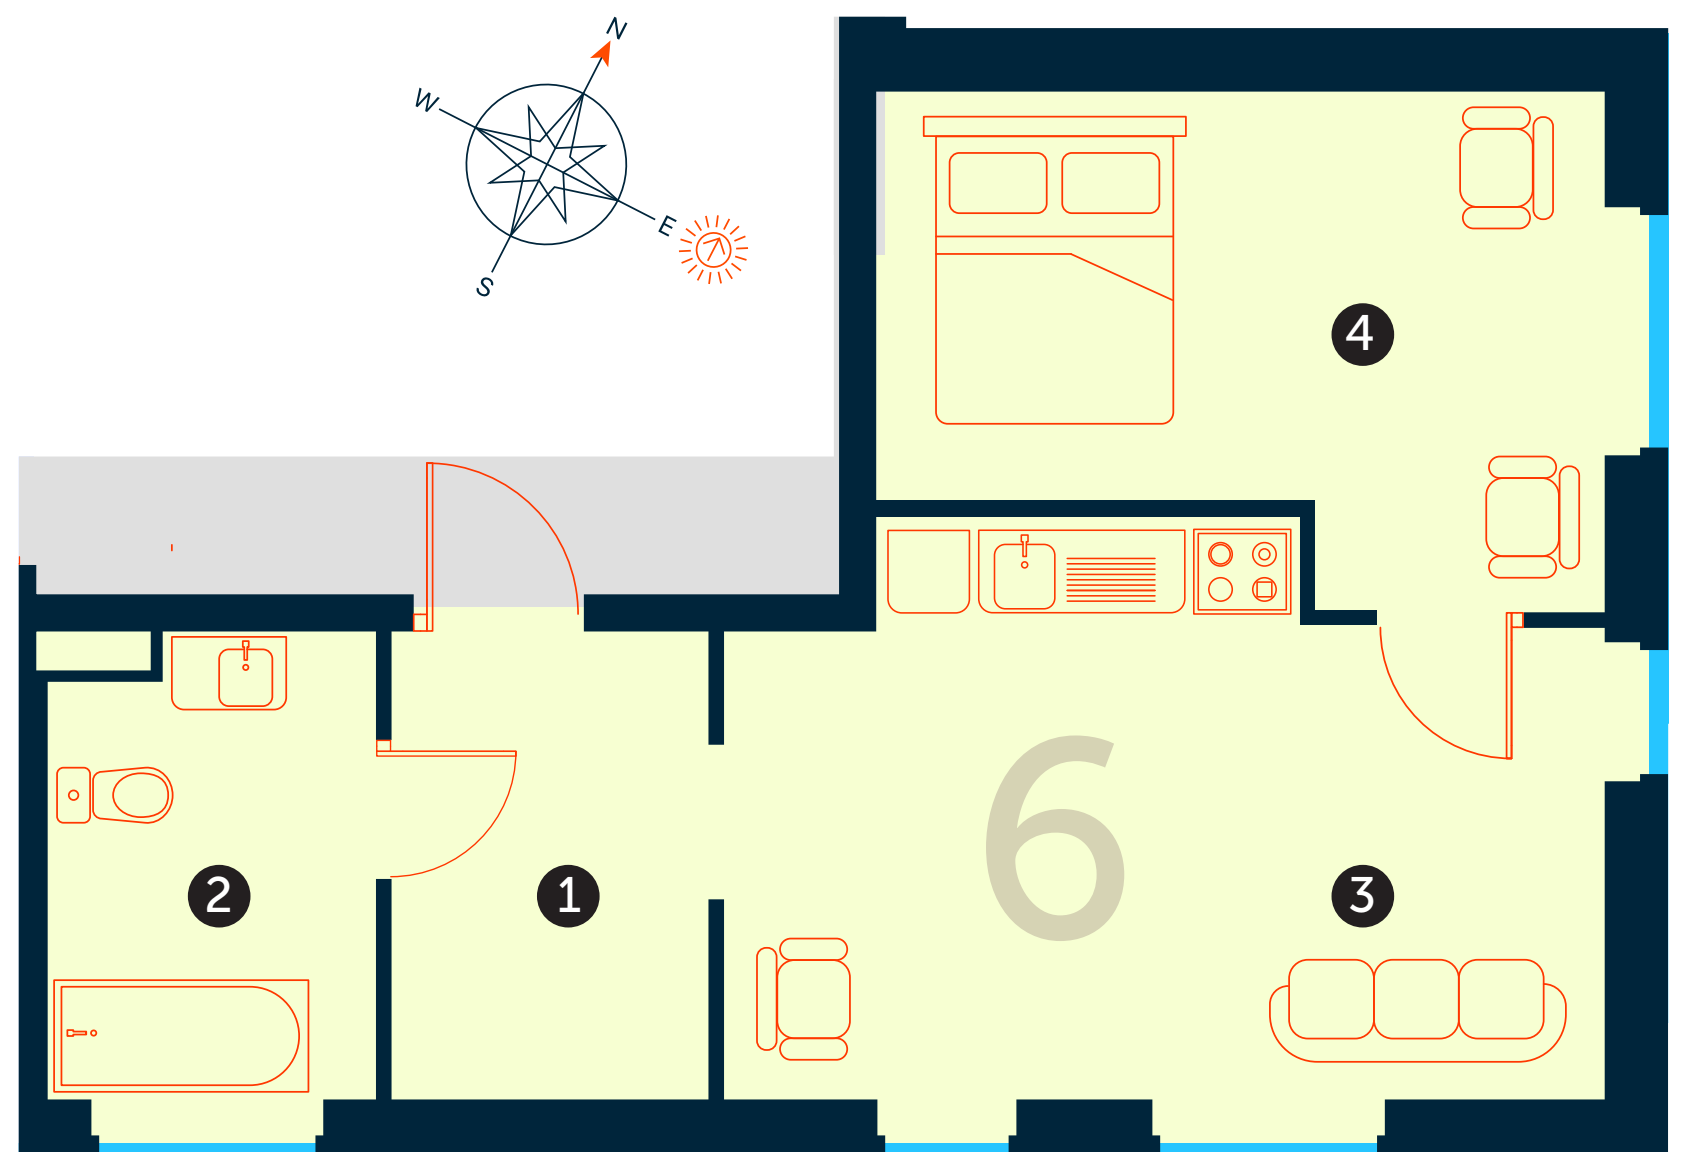

Stērstu iela 13B, Rīga

Dzīvoklis nr. 5, 2. stāvā

1 Dzīvojamā ist. ar virt. nišu	19,52 m ²
2 Gaitenis	2,52 m ²
3 Priekštelpa	6,37 m ²
4 Guļamistaba	14,66 m ²
5 Vannas ist	6,39 m ²
6 Guļamistaba	15,32 m ²
Kopējā platība	64,78 m ²

Stērstu
Nami
13B

 **Joinus**

Avotu 23, Rīga, LV-1011
Tel.: +371 25457575
www.joinus.lv
hello@joinus.lv

Stērstu iela 13B, Rīga

Dzīvoklis nr. 6, 3. stāvā

1 Priekštelpa	6,05 m ²
2 Vannas ist	5,86 m ²
3 Dzīvojamā ist. ar virt. nišu	18,78 m ²
4 Guļamistaba	13,54 m ²
Kopējā platība	44,23 m ²

Stērstu
Nami
13B

 **Joinus**

Avotu 23, Rīga, LV-1011
Tel.: +371 25457575
www.joinus.lv
hello@joinus.lv

Stērstu iela 13B, Rīga

Dzīvoklis nr. 7, 3. stāvā

1 Gaitenis	1,75 m ²
2 Priekštelpa	7,06 m ²
3 Guļamistaba	11,37 m ²
4 Dzīvojamā ist. ar virt. nišu	19,70 m ²
5 Vannas ist	5,72 m ²
6 Guļamistaba	16,43 m ²
Kopējā platība	62,03 m ²