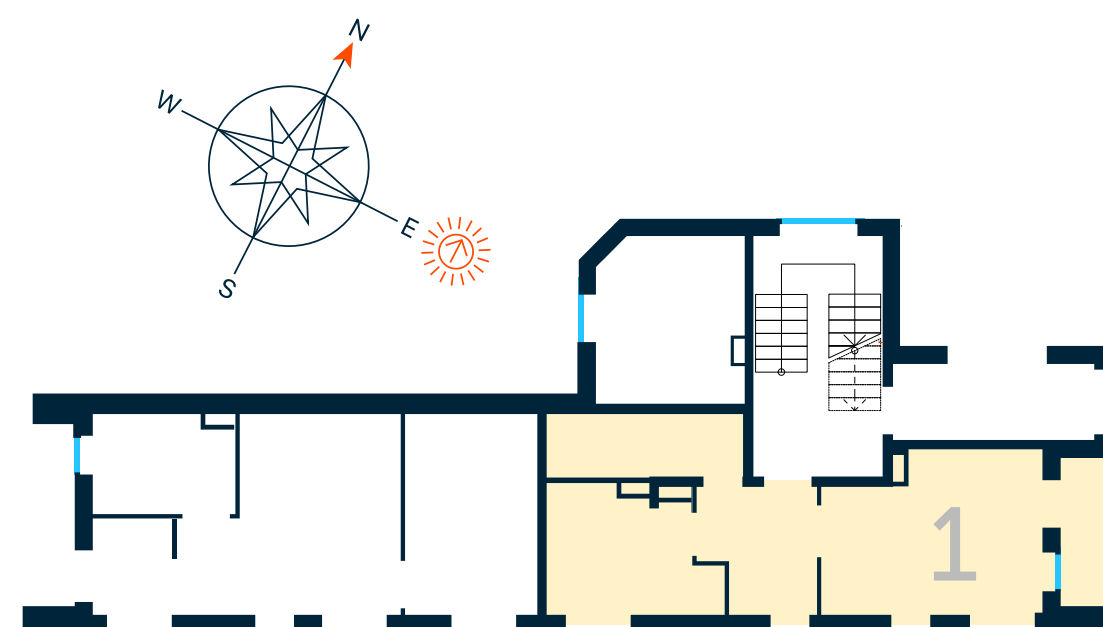

Stērstu
Nami
13B

 **Joinus**

Avotu 23, Rīga, LV-1011
Tel.: +371 25457575
www.joinus.lv
hello@joinus.lv

Stērstu iela 13B, Rīga

Dzīvoklis nr. 1, 1. stāvā

1 Dzīvojamā ist. ar virt. nišu	17,83 m ²
2 Priekštelpa	7,18 m ²
3 Vannas ist	6,60 m ²
4 Guļamistaba	10,31 m ²
5 Terase	4,04 m ²
Kopējā platība	41,92 m ²

Stērstu iela 13B, Rīga

Dzīvoklis nr. 2, 1. stāvā

1 Vējtveris	4,04 m ²
2 Vannas ist	7,27 m ²
3 Dzīvojamā ist. ar virt. nišu	20,36 m ²
4 Guļamistaba	14,15 m ²
5 Terase	4,90 m ²
Kopējā platība	45,82 m ²

Stērstu
Nami
13B