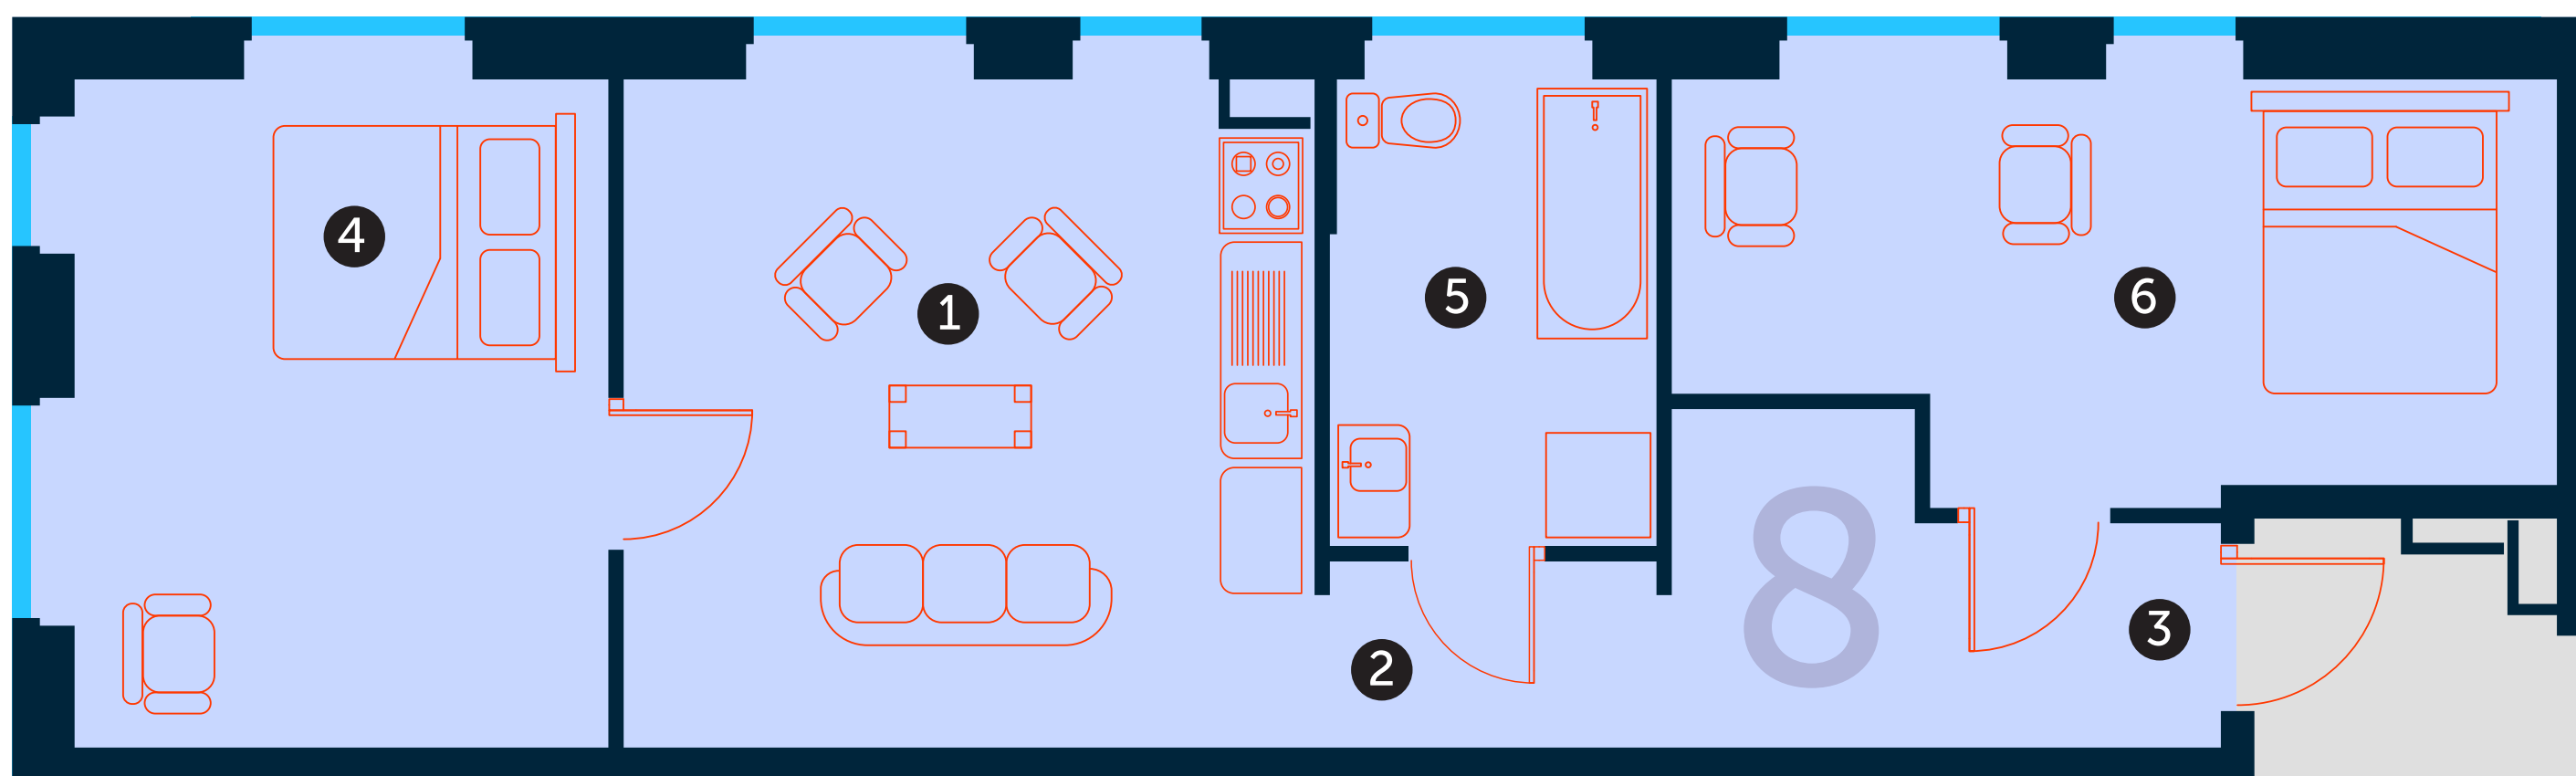

Stērstu
Nami
13B

 **Joinus**

Avotu 23, Rīga, LV-1011
Tel.: +371 25457575
www.joinus.lv
hello@joinus.lv

Stērstu iela 13B, Rīga

Dzīvoklis nr. 8, 3. stāvā

1 Dzīvojamā ist. ar virt. nišu	19,52 m ²
2 Gaitenis	2,52 m ²
3 Priekštelpa	6,35 m ²
4 Guļamistaba	14,64 m ²
5 Vannas ist	6,08 m ²
6 Guļamistaba	15,32 m ²
Kopējā platība	64,43 m ²

Stērstu iela 13B, Rīga

Dzīvoklis nr. 9, 4. stāvā

1 Priekštelpa	6,05 m ²
2 Vannas ist	5,84 m ²
3 Dzīvojamā ist. ar virt. nišu	18,78 m ²
4 Guļamistaba	13,54 m ²
Kopējā platība	44,21 m ²

Stērstu
Nami
13B

 **Joinus**

Avotu 23, Rīga, LV-1011
Tel.: +371 25457575
www.joinus.lv
hello@joinus.lv

Stērstu iela 13B, Rīga

Dzīvoklis nr. 10, 4. stāvā

1 Gaitenis	1,75 m ²
2 Priekštelpa	7,06 m ²
3 Guļamistaba	11,37 m ²
4 Dzīvojamā ist. ar virt. nišu	19,70 m ²
5 Vannas ist	5,72 m ²
6 Guļamistaba	16,43 m ²
Kopējā platība	62,03 m ²