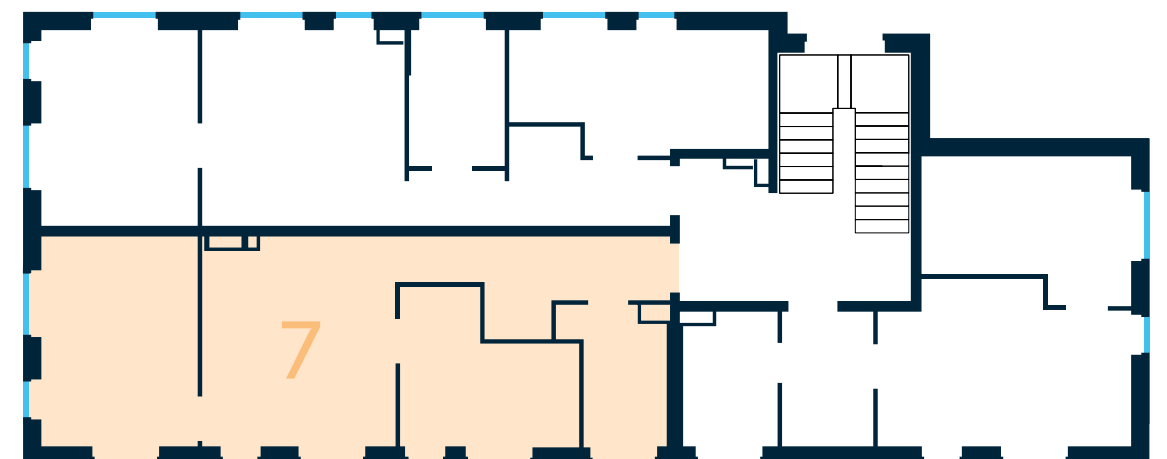

Stērstu
Nami
13B

 **Joinus**

Avotu 23, Rīga, LV-1011
Tel.: +371 25457575
www.joinus.lv
hello@joinus.lv

Stērstu iela 13B, Rīga

Dzīvoklis nr. 7, 3. stāvā

1 Gaitenis	1,75 m ²
2 Priekštelpa	7,06 m ²
3 Guļamistaba	11,37 m ²
4 Dzīvojamā ist. ar virt. nišu	19,70 m ²
5 Vannas ist	5,72 m ²
6 Guļamistaba	16,43 m ²
Kopējā platība	62,03 m ²

Stērstu
Nami
13B

 **Joinus**

Avotu 23, Rīga, LV-1011
Tel.: +371 25457575
www.joinus.lv
hello@joinus.lv

Stērstu iela 13B, Rīga

Dzīvoklis nr. 8, 3. stāvā

1 Dzīvojamā ist. ar virt. nišu	19,52 m ²
2 Gaitenis	2,52 m ²
3 Priekštelpa	6,35 m ²
4 Guļamistaba	14,64 m ²
5 Vannas ist	6,08 m ²
6 Guļamistaba	15,32 m ²
Kopējā platība	64,43 m ²