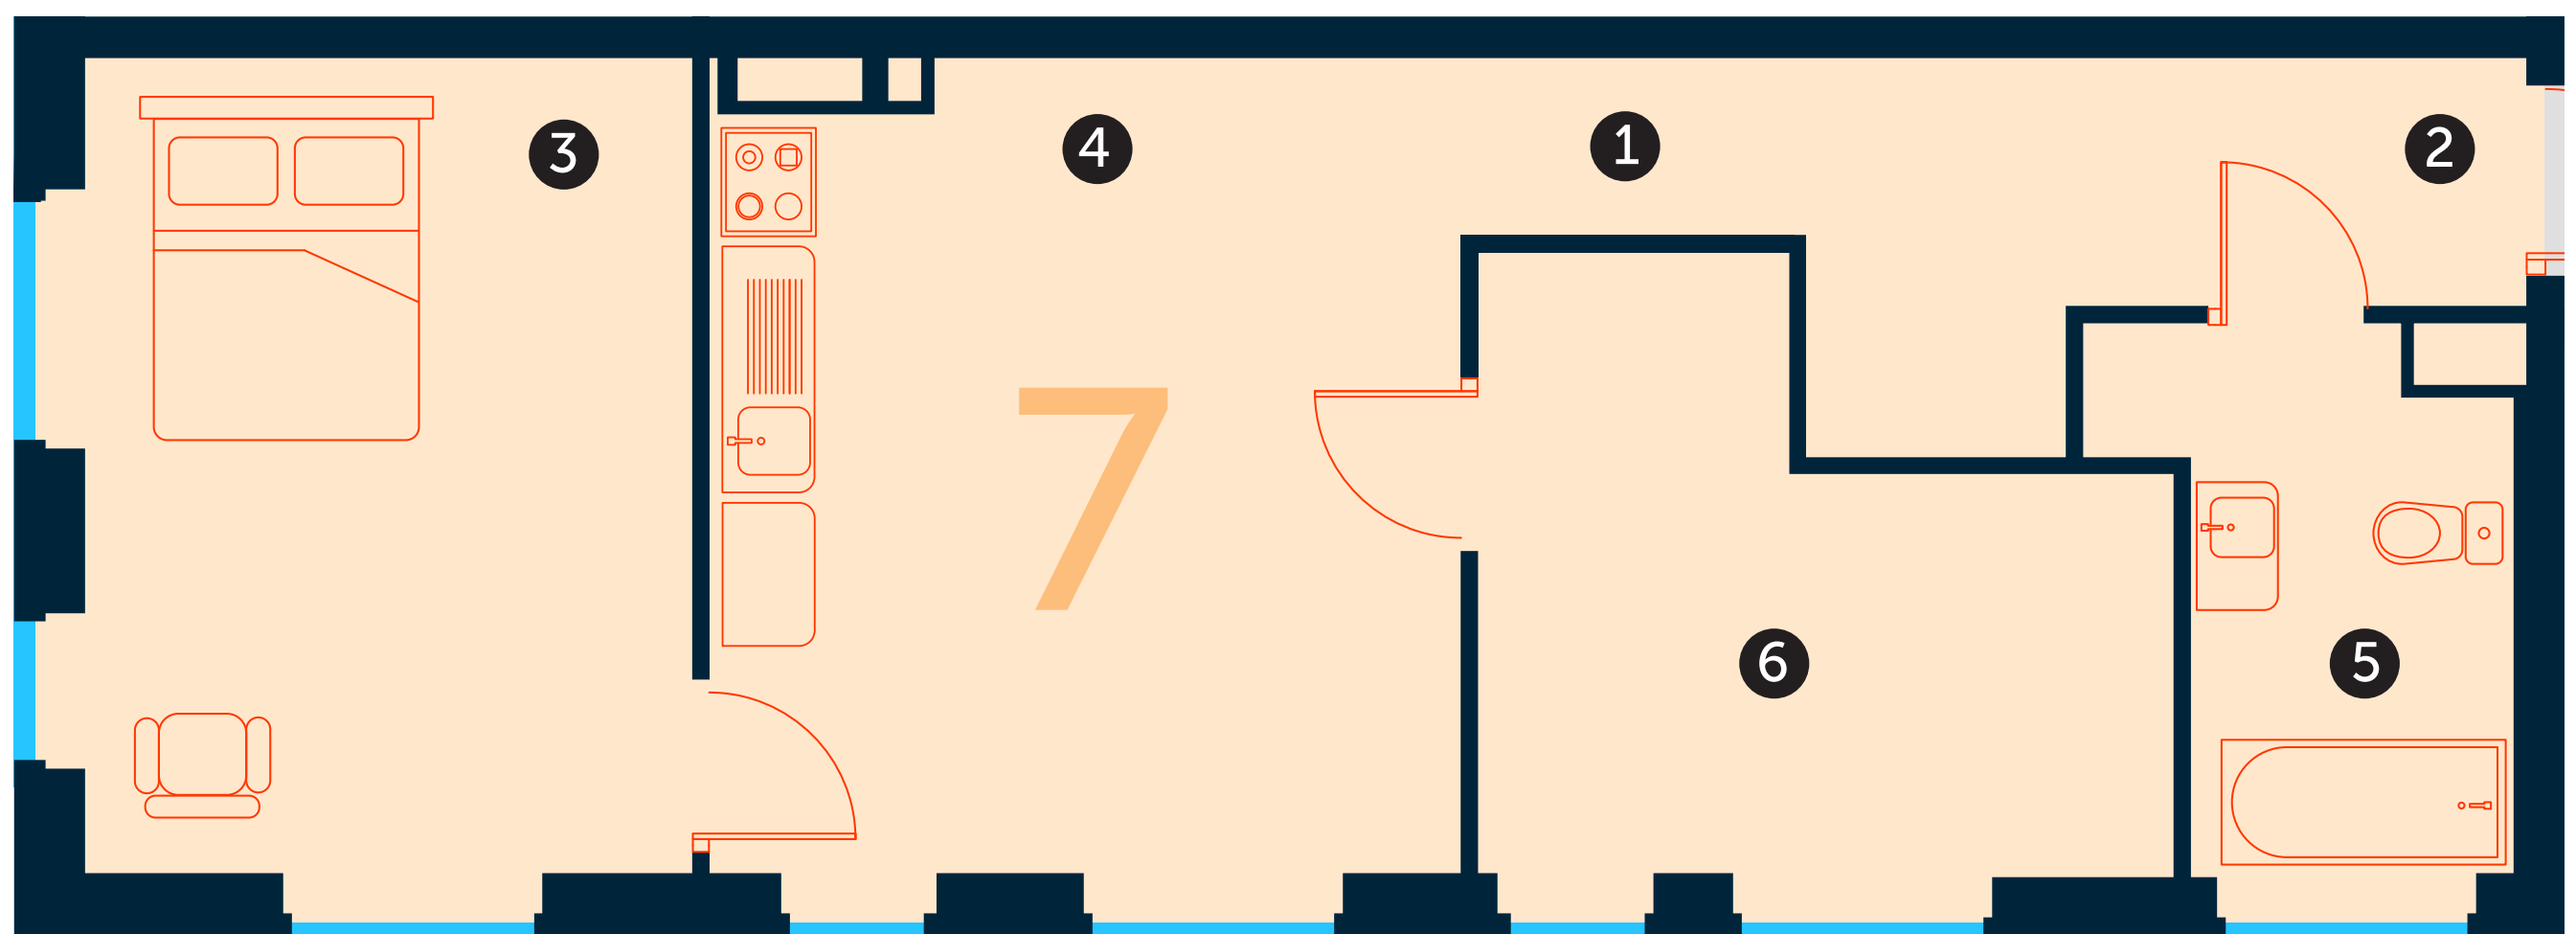

Stērstu
Nami
13B

 **Joinus**

Avotu 23, Rīga, LV-1011
Tel.: +371 25457575
www.joinus.lv
hello@joinus.lv

Stērstu iela 13B, Rīga

Dzīvoklis nr. 7, 3. stāvā

1 Gaitenis	1,75 m ²
2 Priekštelpa	7,06 m ²
3 Guļamistaba	11,37 m ²
4 Dzīvojamā ist. ar virt. nišu	19,70 m ²
5 Vannas ist	5,72 m ²
6 Guļamistaba	16,43 m ²
Kopējā platība	62,03 m ²

Stērstu
Nami
13B

 **Joinus**

Avotu 23, Rīga, LV-1011
Tel.: +371 25457575
www.joinus.lv
hello@joinus.lv

Stērstu iela 13B, Rīga

Dzīvoklis nr. 8, 3. stāvā

1 Dzīvojamā ist. ar virt. nišu	19,52 m ²
2 Gaitenis	2,52 m ²
3 Priekštelpa	6,35 m ²
4 Guļamistaba	14,64 m ²
5 Vannas ist	6,08 m ²
6 Guļamistaba	15,32 m ²
Kopējā platība	64,43 m ²

Stērstu iela 13B, Rīga

Dzīvoklis nr. 9, 4. stāvā

1 Priekštelpa	6,05 m ²
2 Vannas ist	5,84 m ²
3 Dzīvojamā ist. ar virt. nišu	18,78 m ²
4 Guļamistaba	13,54 m ²
Kopējā platība	44,21 m ²

Stērstu
Nami
13B

 **Joinus**