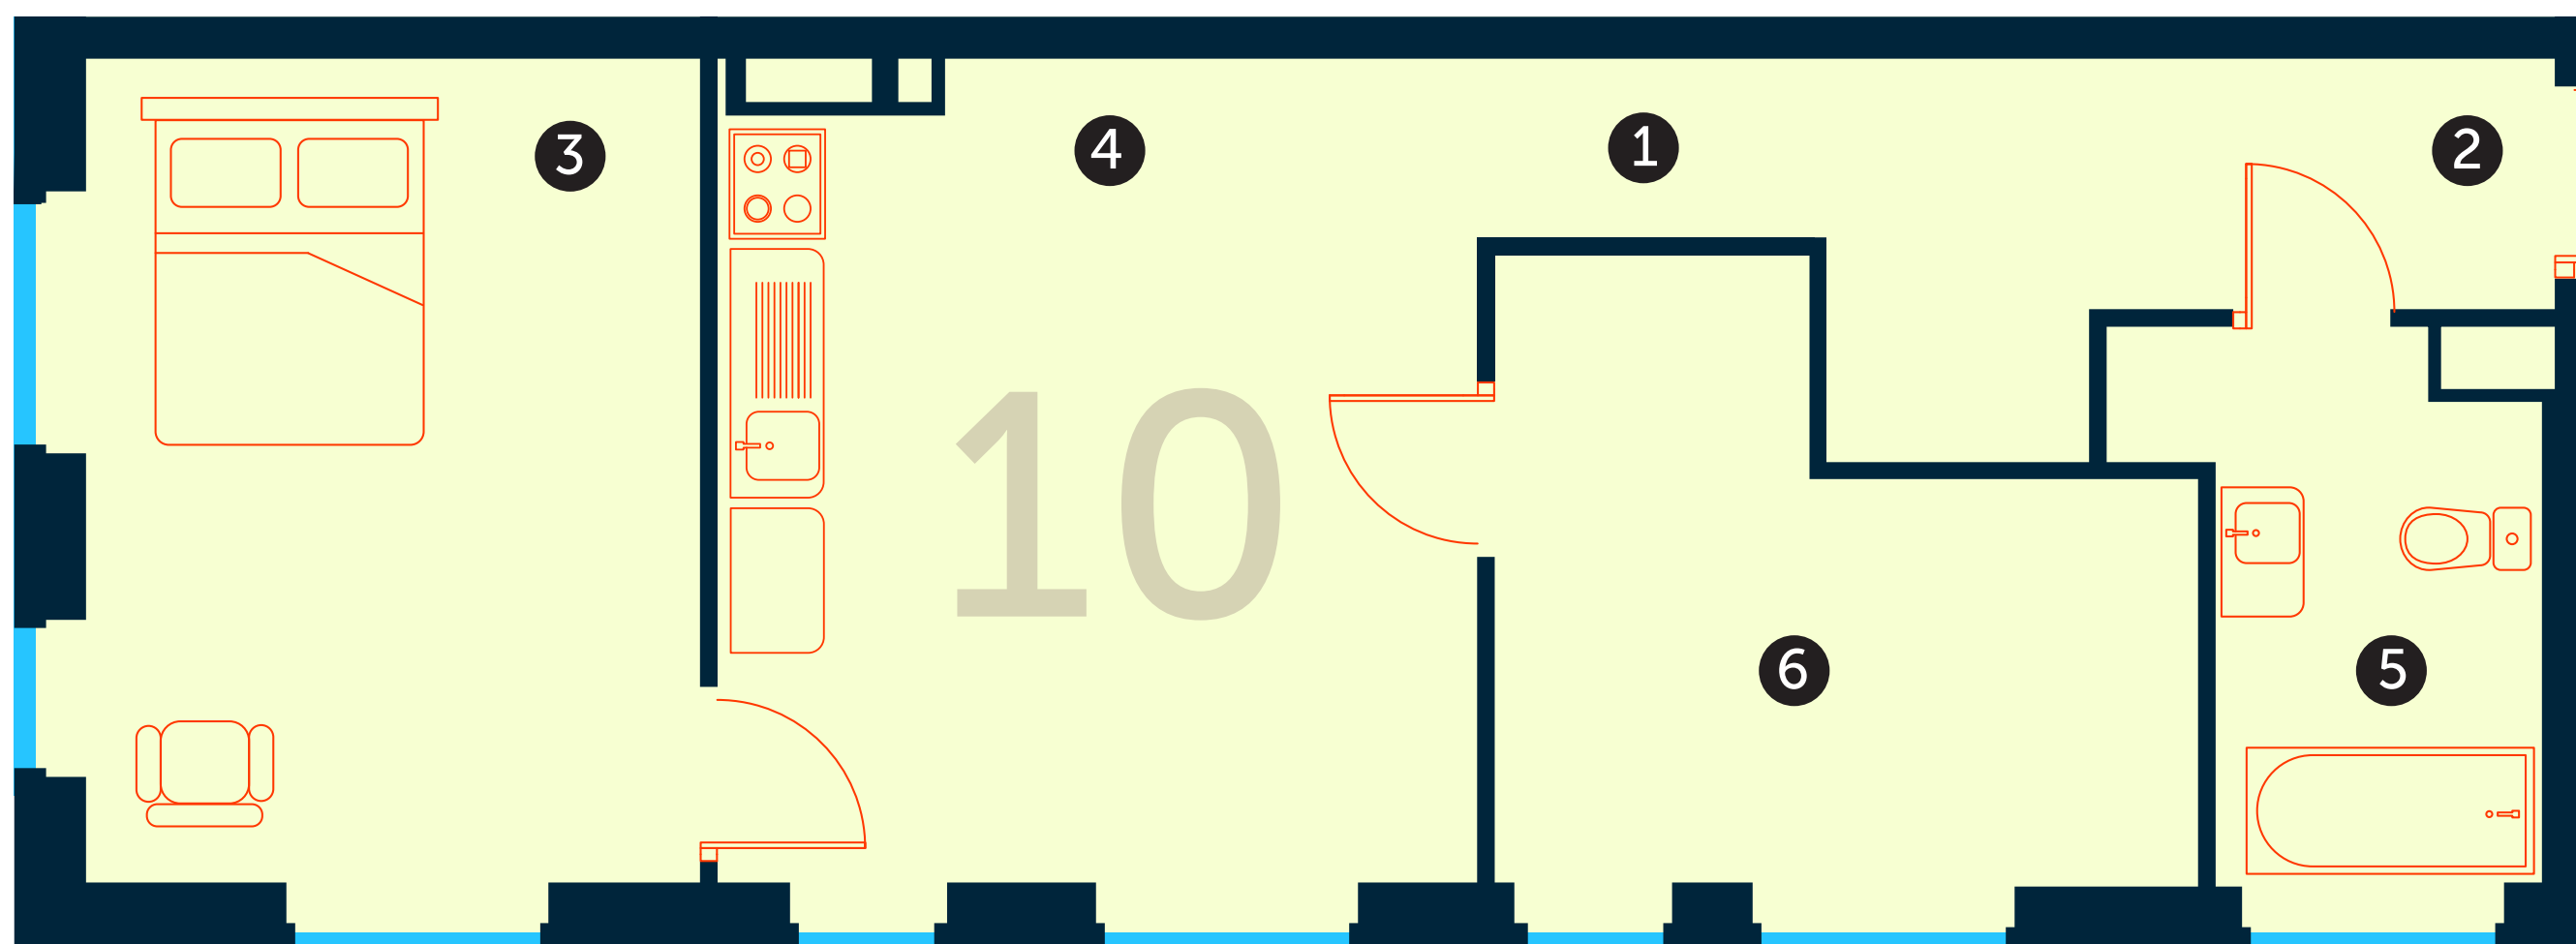

Stērstu
Nami
13B

 **Joinus**

Avotu 23, Rīga, LV-1011
Tel.: +371 25457575
www.joinus.lv
hello@joinus.lv

Stērstu iela 13B, Rīga

Dzīvoklis nr. 8, 3. stāvā

1 Dzīvojamā ist. ar virt. nišu	19,52 m ²
2 Gaitenis	2,52 m ²
3 Priekštelpa	6,35 m ²
4 Guļamistaba	14,64 m ²
5 Vannas ist	6,08 m ²
6 Guļamistaba	15,32 m ²
Kopējā platība	64,43 m ²

Stērstu iela 13B, Rīga

Dzīvoklis nr. 9, 4. stāvā

1 Priekštelpa	6,05 m ²
2 Vannas ist	5,84 m ²
3 Dzīvojamā ist. ar virt. nišu	18,78 m ²
4 Guļamistaba	13,54 m ²
Kopējā platība	44,21 m ²

Stērstu
Nami
13B

 **Joinus**

Avotu 23, Rīga, LV-1011
Tel.: +371 25457575
www.joinus.lv
hello@joinus.lv

Stērstu iela 13B, Rīga

Dzīvoklis nr. 10, 4. stāvā

1 Gaitenis	1,75 m ²
2 Priekštelpa	7,06 m ²
3 Guļamistaba	11,37 m ²
4 Dzīvojamā ist. ar virt. nišu	19,70 m ²
5 Vannas ist	5,72 m ²
6 Guļamistaba	16,43 m ²
Kopējā platība	62,03 m ²