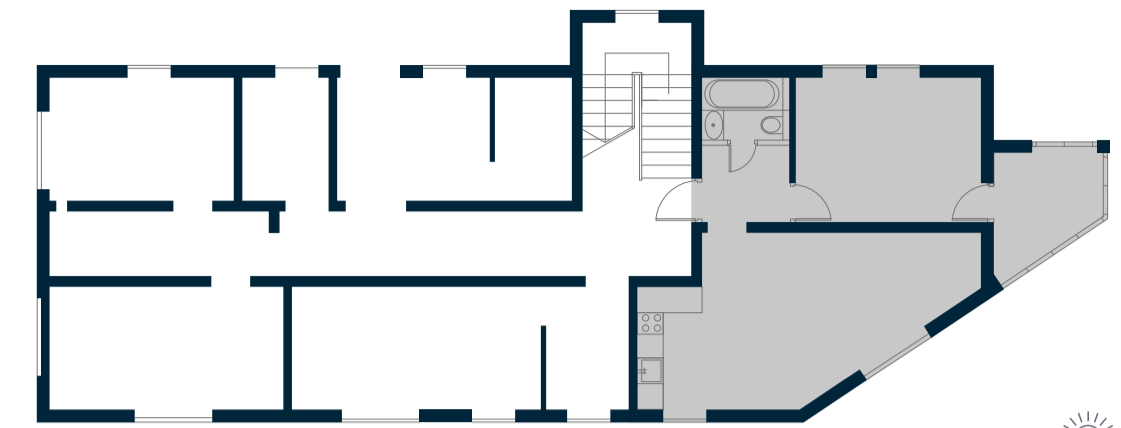

# DZĪVOJAMĀS MĀJAS STĒRSTU NAMI

1. stāvā, Sterstu iela 15A, Rīga  
Dzīvoklis nr. 1

001-1 Priekštelpa	3,3	m <sup>2</sup>
001-2 Vannas istaba	2,9	m <sup>2</sup>
001-3 Istaba	14,7	m <sup>2</sup>
001-4 Veranda	4,9	m <sup>2</sup>
001-5 Istaba ar virtuves nišu	24,4	m <sup>2</sup>
Kopējā platība	50,2	m <sup>2</sup>

# DZĪVOJAMĀS MĀJAS STĒRSTU NAMI

1. stāvā, Sterstu iela 15A, Rīga  
Studija Nr. 2

002-1 Priekštelpa	2,1 m <sup>2</sup>
002-2 Dušas telpa	1,8 m <sup>2</sup>
002-3 Ilistaba ar virtuves nīsu	16,4 m <sup>2</sup>
Kopējā platība	20,3 m <sup>2</sup>