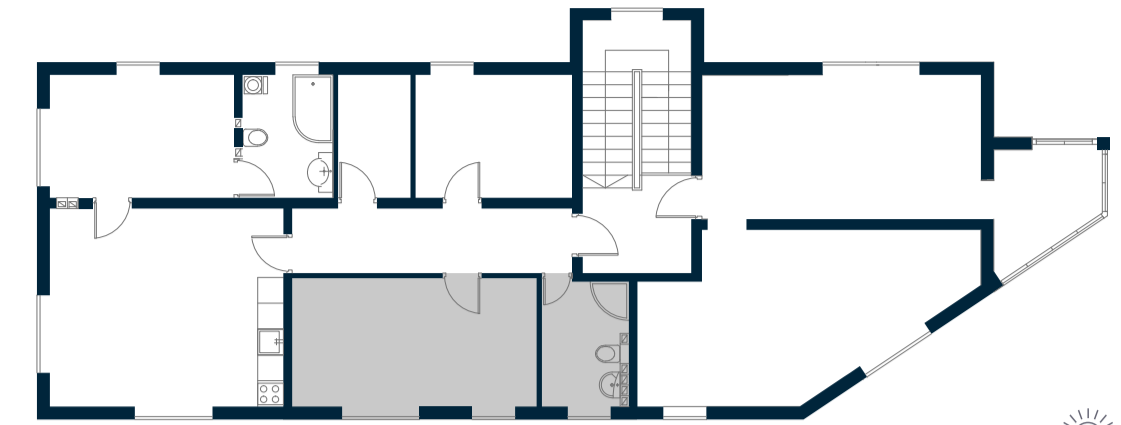

DZĪVOJAMĀS MĀJAS STĒRSTU NAMI

1. stāvā, Sterstu iela 15A, Rīga
Studija Nr. 2

002-1 Priekštelpa	2,1 m²
002-2 Dušas telpa	1,8 m²
002-3 Ilistaba ar virtuves nīsu	16,4 m²
Kopējā platība	20,3 m²

Cena
€ 59 000