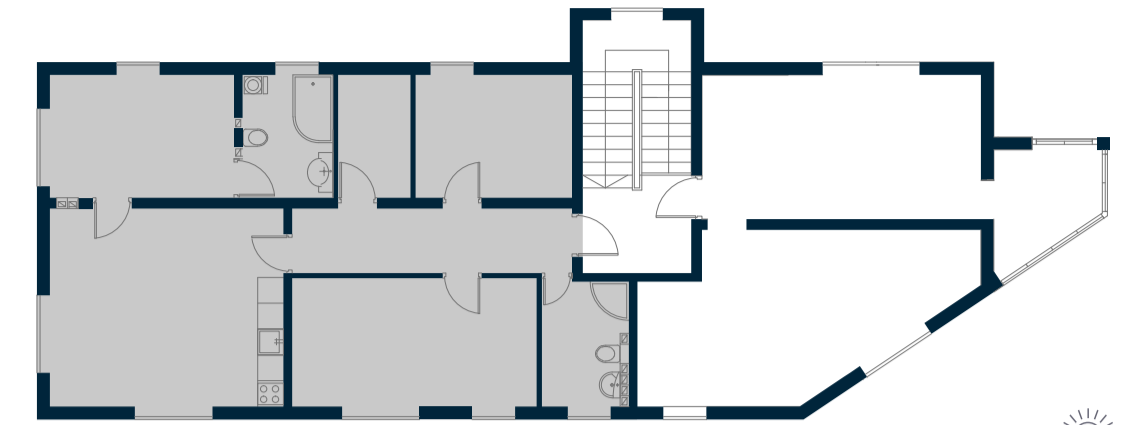

DZĪVOJAMĀS MĀJAS STĒRSTU NAMI

3. stāvā, Sterstu iela 15A, Rīga
Dzīvoklis nr. 9

009-1 Priekštelpa	9,5 m²
009-2 Dušas telpa	5,3 m²
009-3 Istaba	16,1 m²
009-4 Istaba ar virtuves nišu	24,8 m²
009-5 Istaba	11,7 m²
009-6 Vannas istaba	5,4 m²
009-7 Skapju telpa	4,7 m²
009-8 Istaba	10,1 m²
Kopējā platība	87,6 m²

Cena
€ 239 000