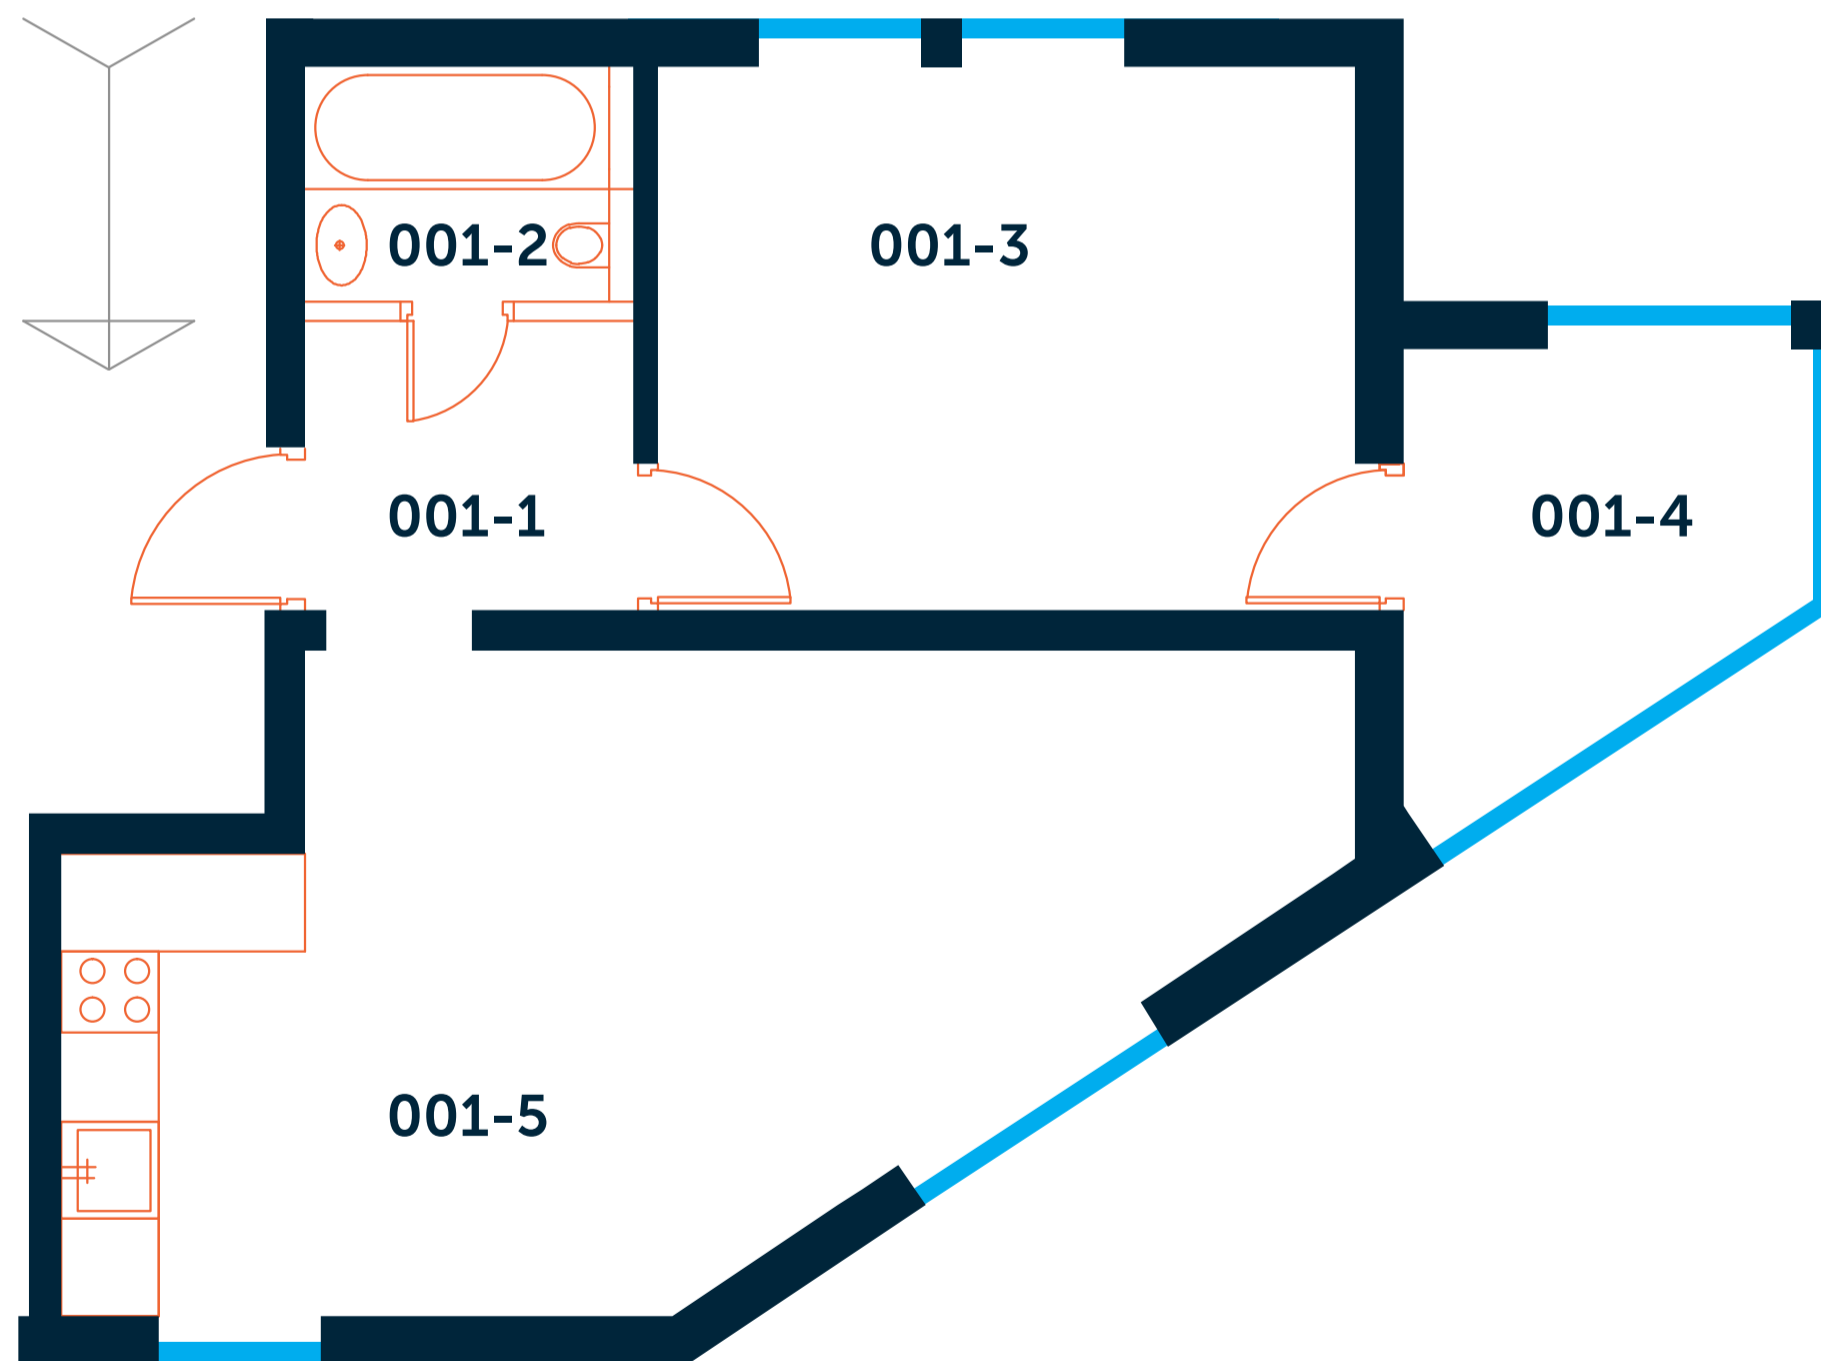

# DZĪVOJAMĀS MĀJAS STĒRSTU NAMI

1. stāvā, Sterstu iela 15A, Rīga  
Dzīvoklis nr. 1

001-1 Priekštelpa	3,3	m <sup>2</sup>
001-2 Vannas istaba	2,9	m <sup>2</sup>
001-3 Istaba	14,7	m <sup>2</sup>
001-4 Veranda	4,9	m <sup>2</sup>
001-5 Istaba ar virtuves nišu	24,4	m <sup>2</sup>
Kopējā platība	50,2	m <sup>2</sup>

# DZĪVOJAMĀS MĀJAS STĒRSTU NAMI

1. stāvā, Sterstu iela 15A, Rīga  
Studija Nr. 2

002-1 Priekštelpa	2,1 m <sup>2</sup>
002-2 Dušas telpa	1,8 m <sup>2</sup>
002-3 Ilistaba ar virtuves nīsu	16,4 m <sup>2</sup>
Kopējā platība	20,3 m <sup>2</sup>