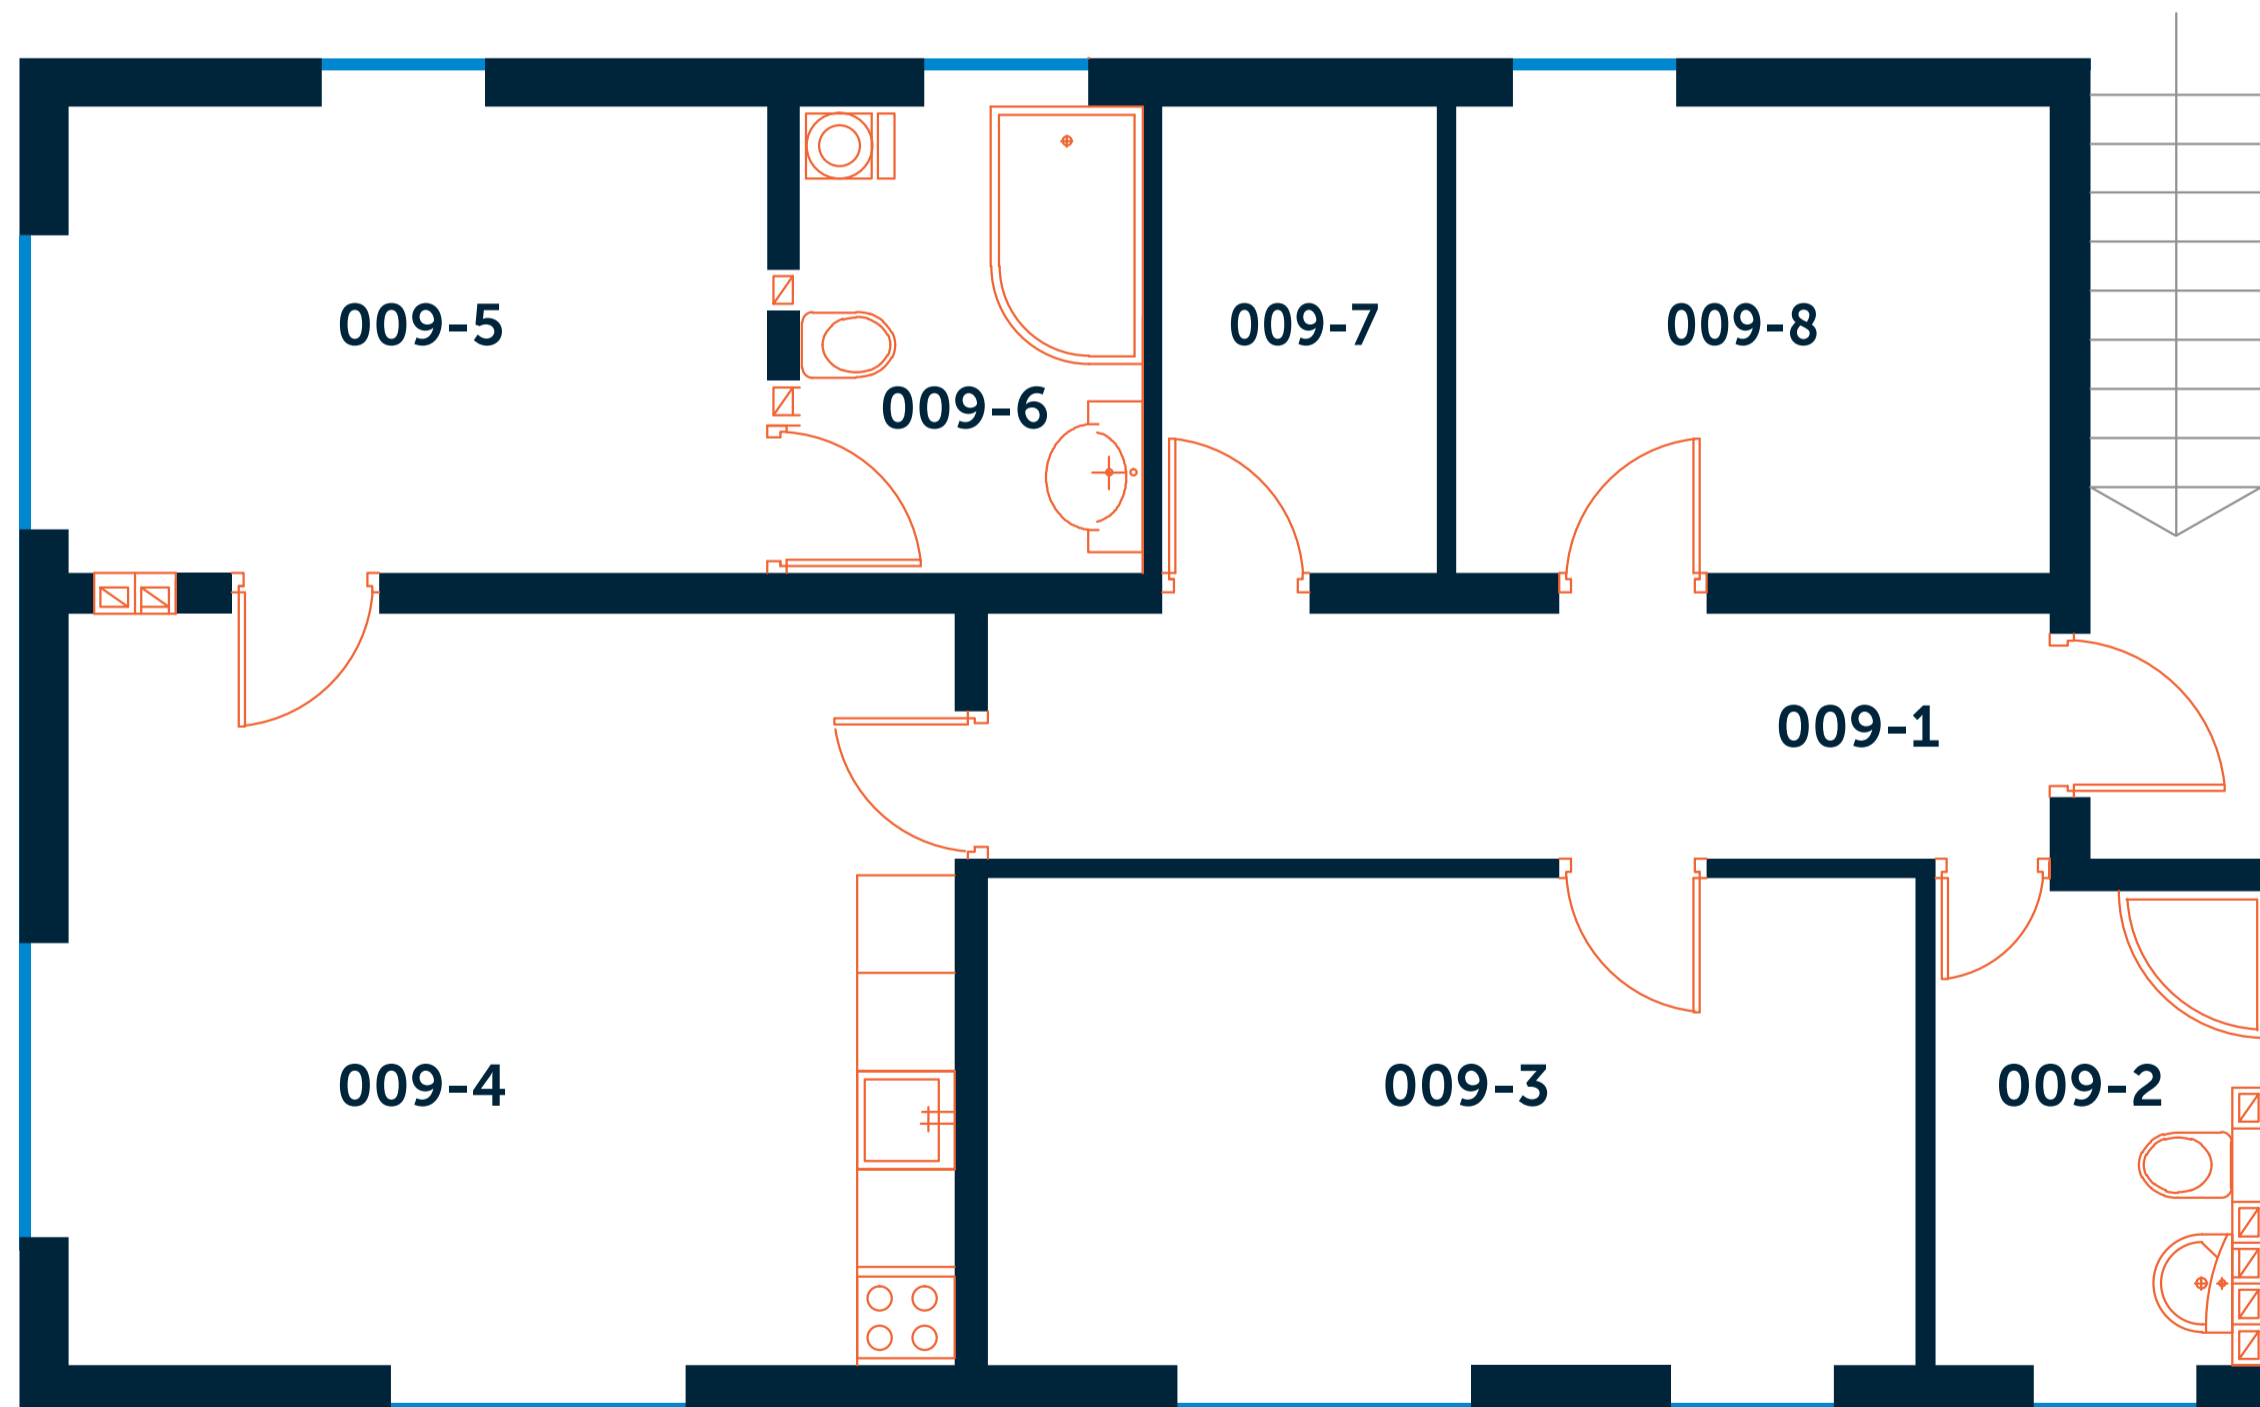

DZĪVOJAMĀS MĀJAS STĒRSTU NAMI

3. stāvā, Sterstu iela 15A, Rīga
Dzīvoklis nr. 9

009-1 Priekštelpa	9,5 m²
009-2 Dušas telpa	5,3 m²
009-3 Istaba	16,1 m²
009-4 Istaba ar virtuves nišu	24,8 m²
009-5 Istaba	11,7 m²
009-6 Vannas istaba	5,4 m²
009-7 Skapju telpa	4,7 m²
009-8 Istaba	10,1 m²
Kopējā platība	87,6 m²

Cena
€ 239 000