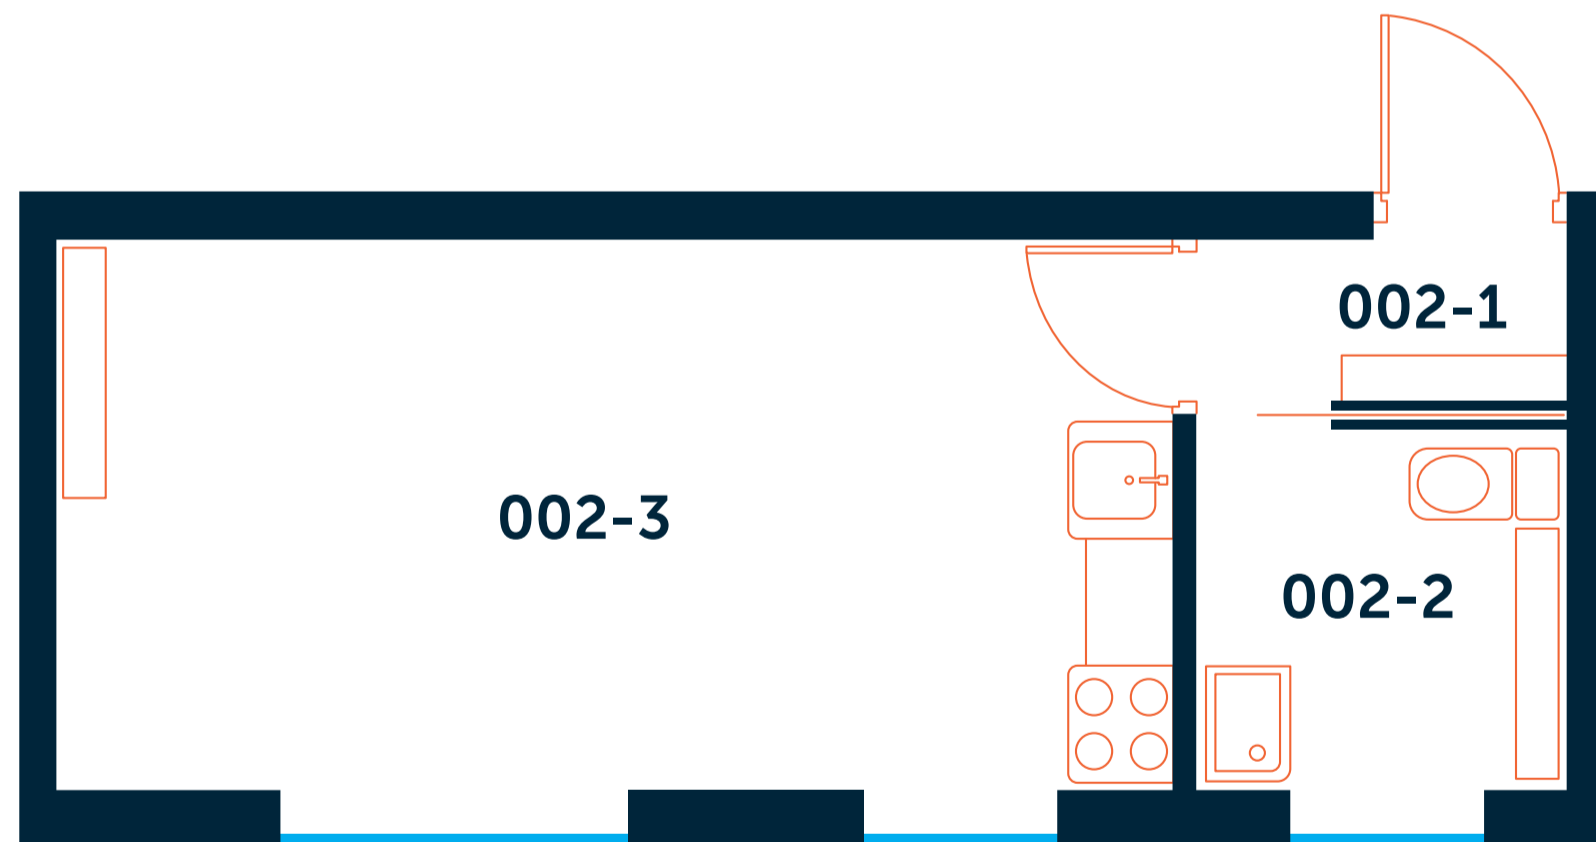

DZĪVOJAMĀS MĀJAS STĒRSTU NAMI

1. stāvā, Sterstu iela 15A, Rīga
Studija Nr. 2

002-1 Priekštelpa	2,1 m²
002-2 Dušas telpa	1,8 m²
002-3 Ilistaba ar virtuves nīsu	16,4 m²
Kopējā platība	20,3 m²

Cena
€ 59 000